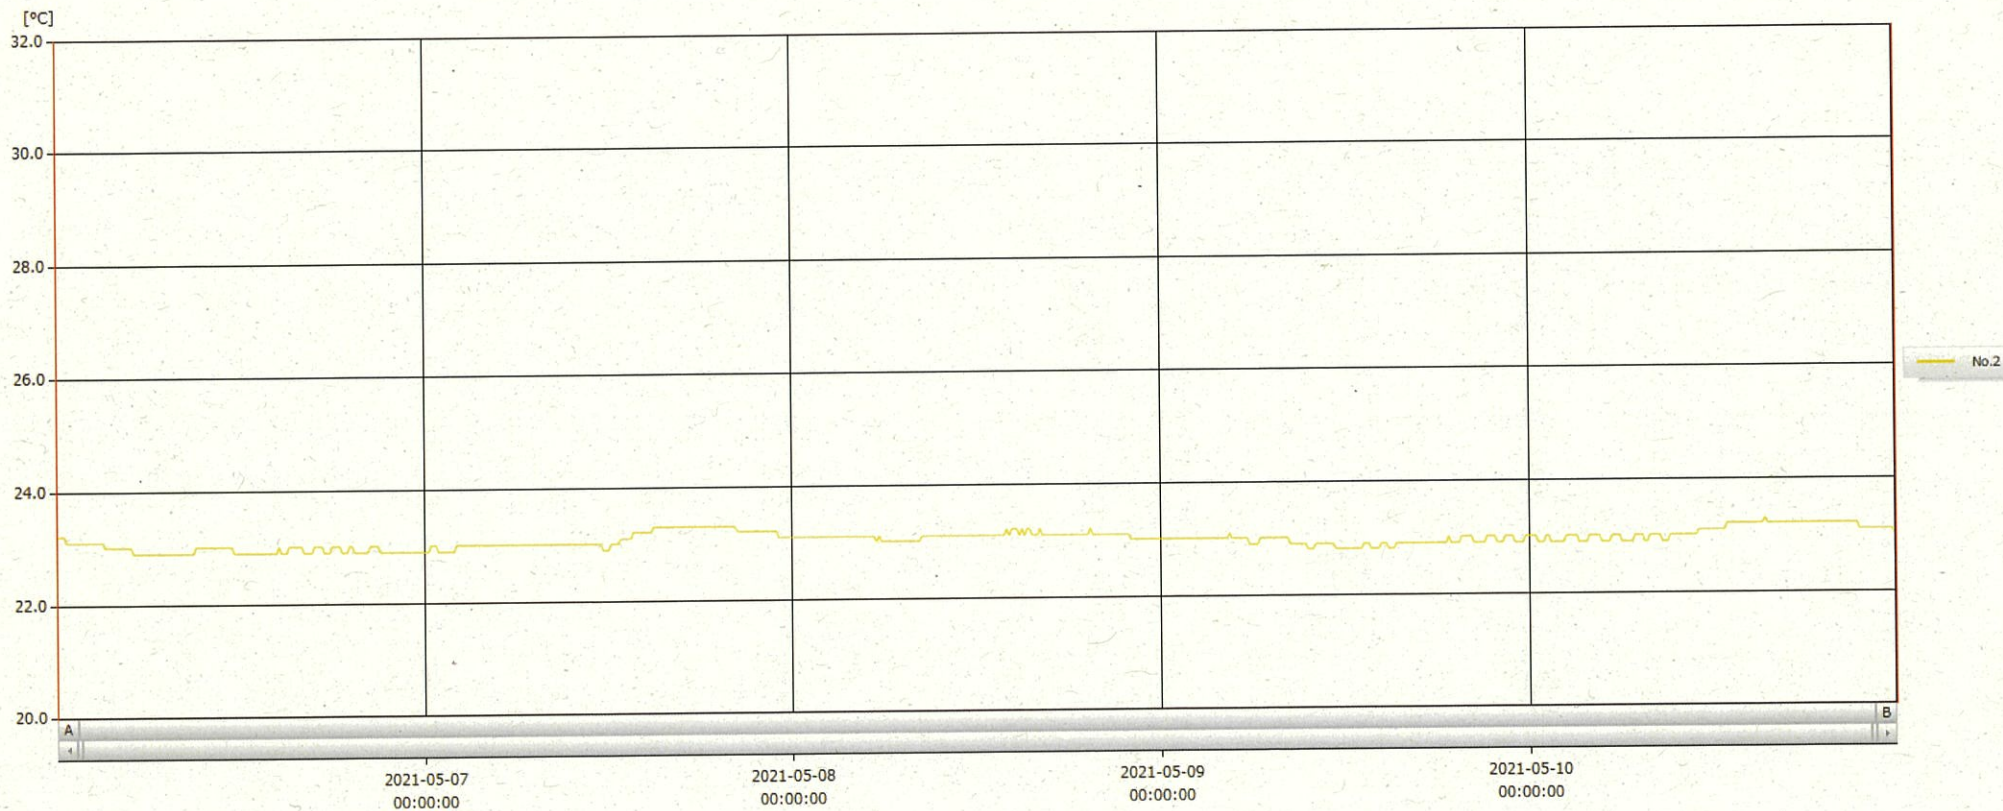

T&D Graph

表示範囲 2021-05-06 00:06:00 - 2021-05-10 23:57:00
 計算範囲 2021-05-06 00:06:00 - 2021-05-10 23:57:00

| No. | チャンネル名 | 記録間隔 | データ数 | 単位 | 最大値 | 最小値 | 平均値 |
|------|--------|---------|------|----|------|------|------|
| No.2 | 内服薬2 | 10 min. | 720 | °C | 23.3 | 22.8 | 23.0 |