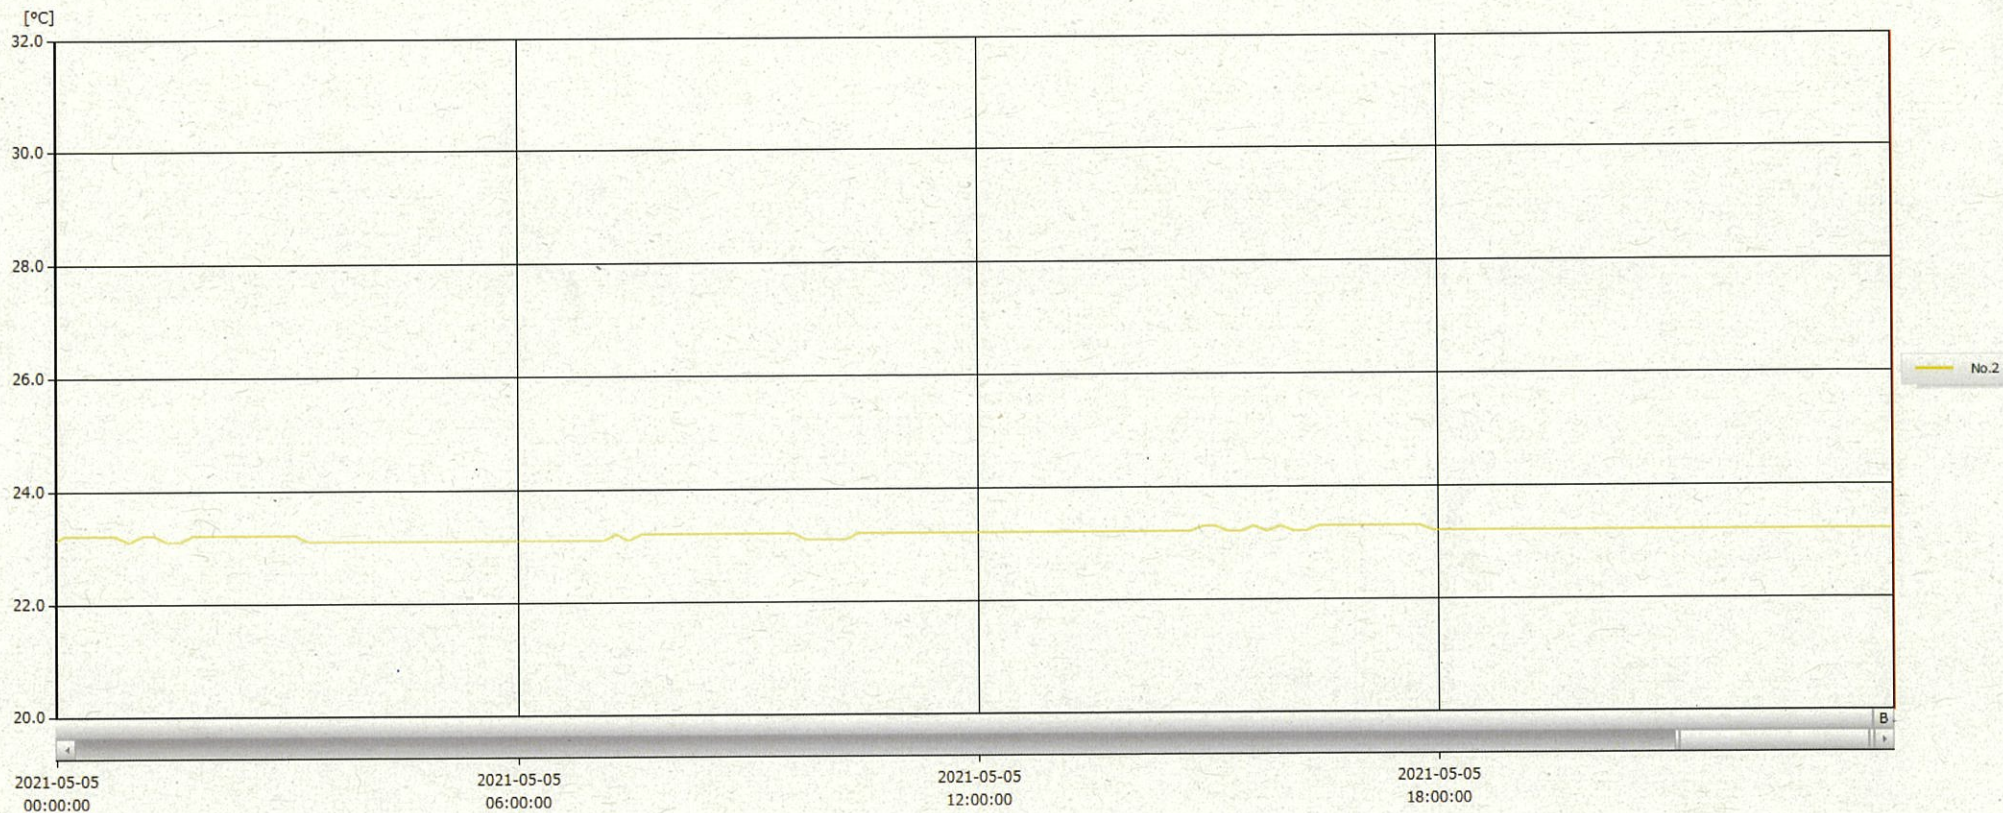

T&D Graph

表示範囲 2021-05-04 23:59:00 - 2021-05-05 23:57:00
 計算範囲 2021-04-27 00:06:00 - 2021-05-05 23:57:00

No.	チャンネル名	記録間隔	データ数	単位	最大値	最小値	平均値
No.2	内服薬 2 Ch.1	10 min.	1296	°C	23.4	22.7	23.0

06 MAY 2021

深木美幸