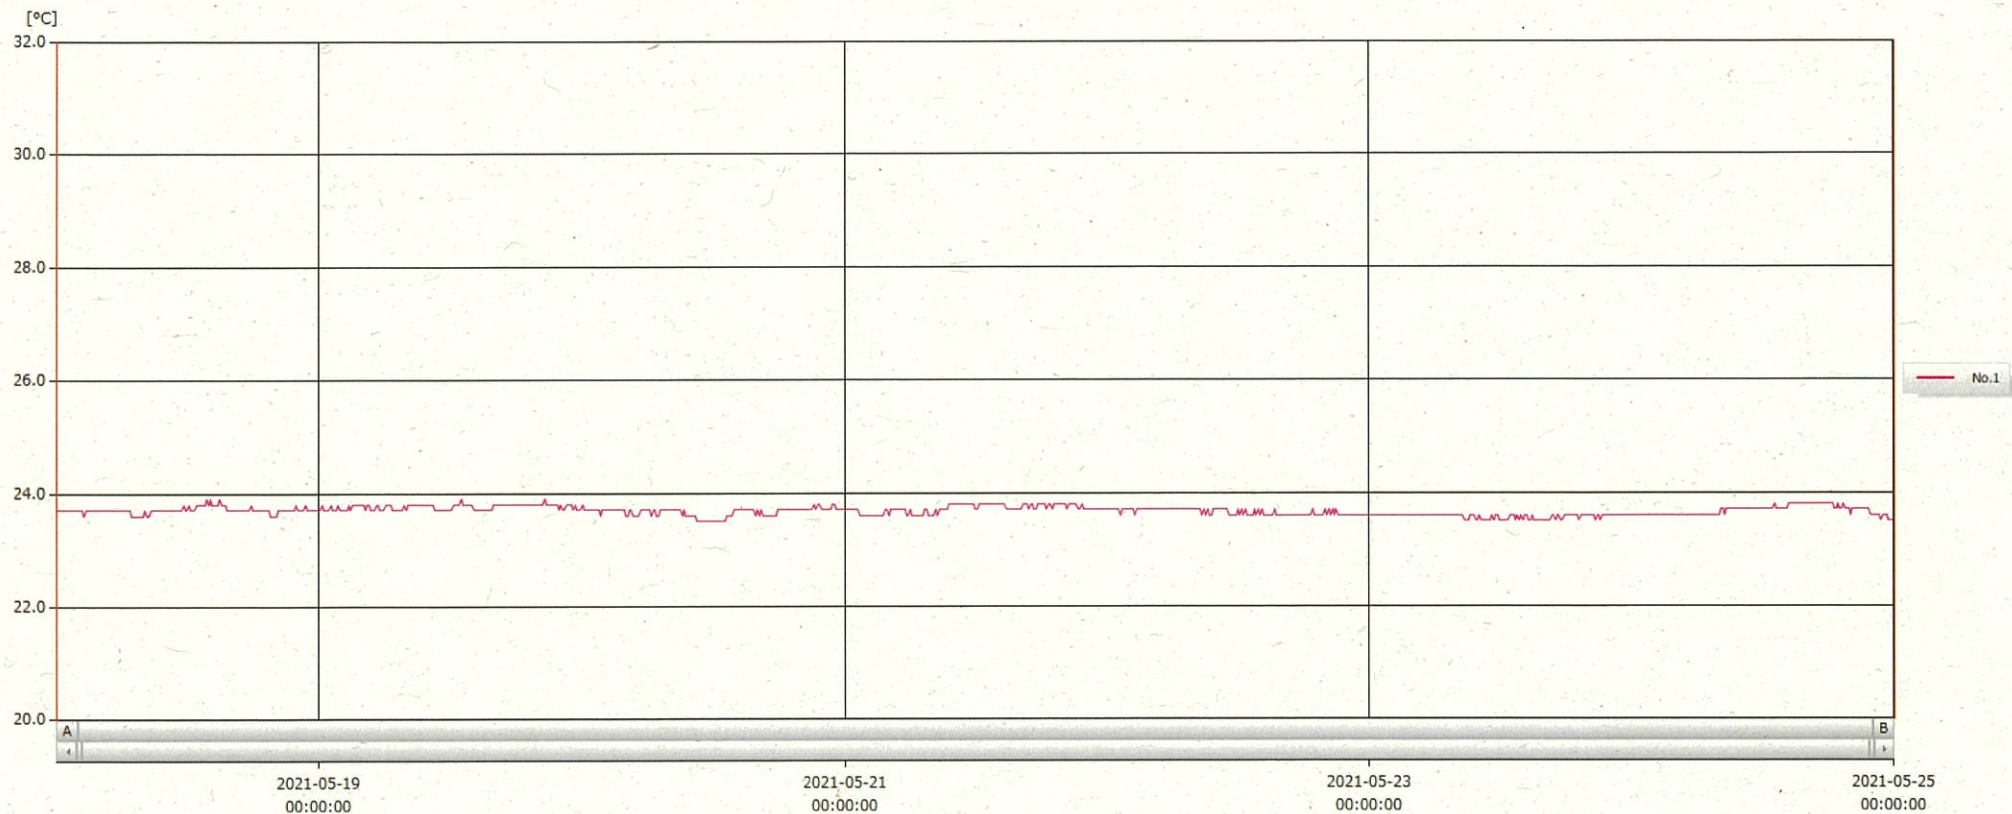

T&D Graph

表示範囲 2021-05-18 00:04:00 - 2021-05-25 00:05:00
 計算範囲 2021-05-18 00:04:00 - 2021-05-25 00:05:00

No.	チャンネル名	記録間隔	データ数	単位	最大値	最小値	平均値
No.1	内服薬1	10 min.	1009	°C	23.9	23.5	23.7