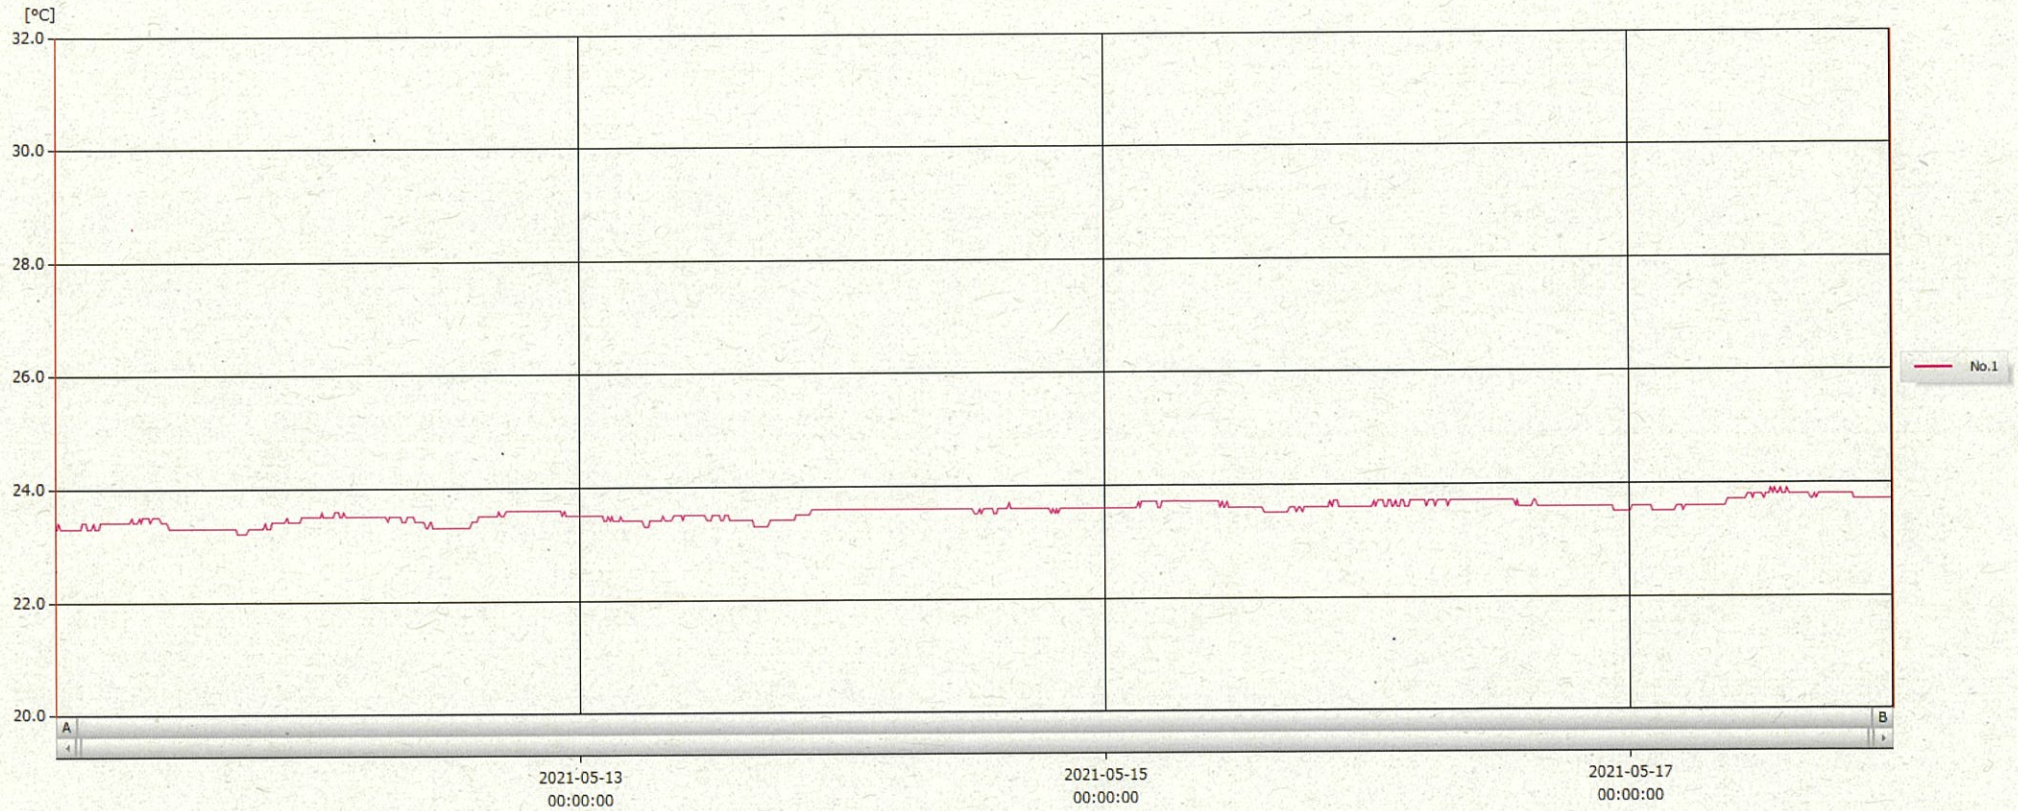

T&D Graph

表示範囲 2021-05-11 00:04:00 - 2021-05-18 00:05:00

計算範囲 2021-05-11 00:04:00 - 2021-05-18 00:05:00

No.	チャンネル名	記録間隔	データ数	単位	最大値	最小値	平均値
No.1	内服薬 1	10 min.	1009	°C	23.9	23.2	23.5

18 MAY 2021

梁本美幸