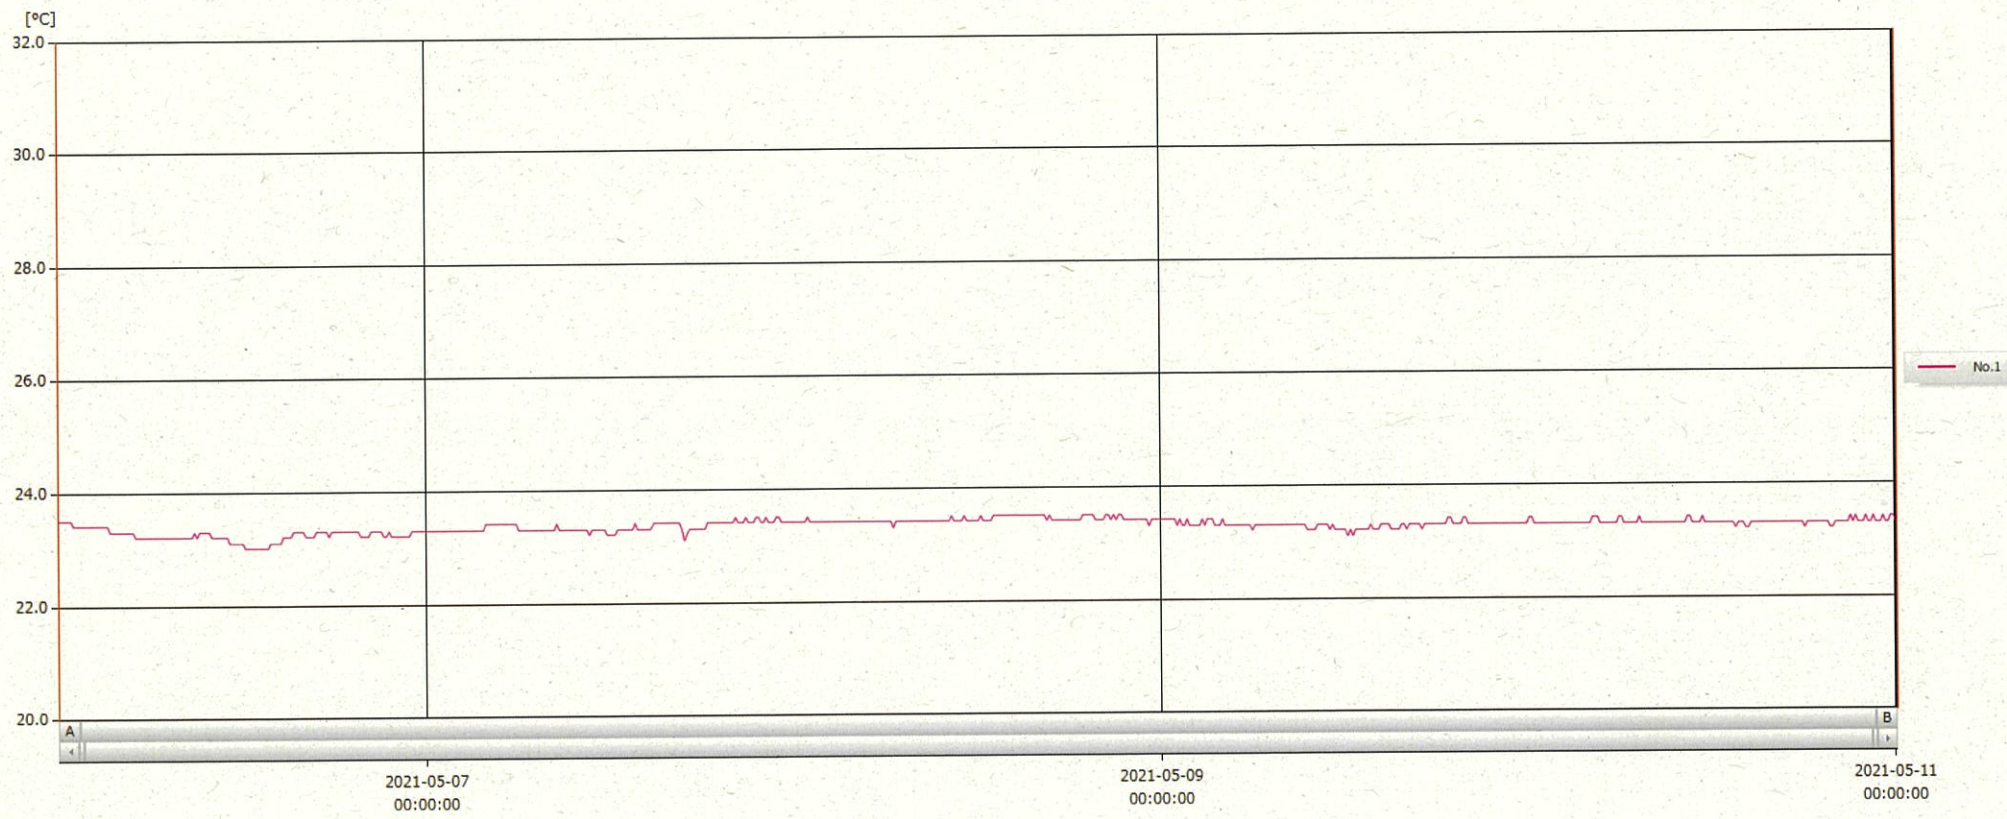

T&D Graph

表示範囲 2021-05-06 00:04:00 - 2021-05-11 00:05:00
 計算範囲 2021-05-06 00:04:00 - 2021-05-11 00:05:00

No.	チャンネル名	記録間隔	データ数	単位	最大値	最小値	平均値
No.1	内服薬1	10 min.	721	°C	23.5	23.0	23.3