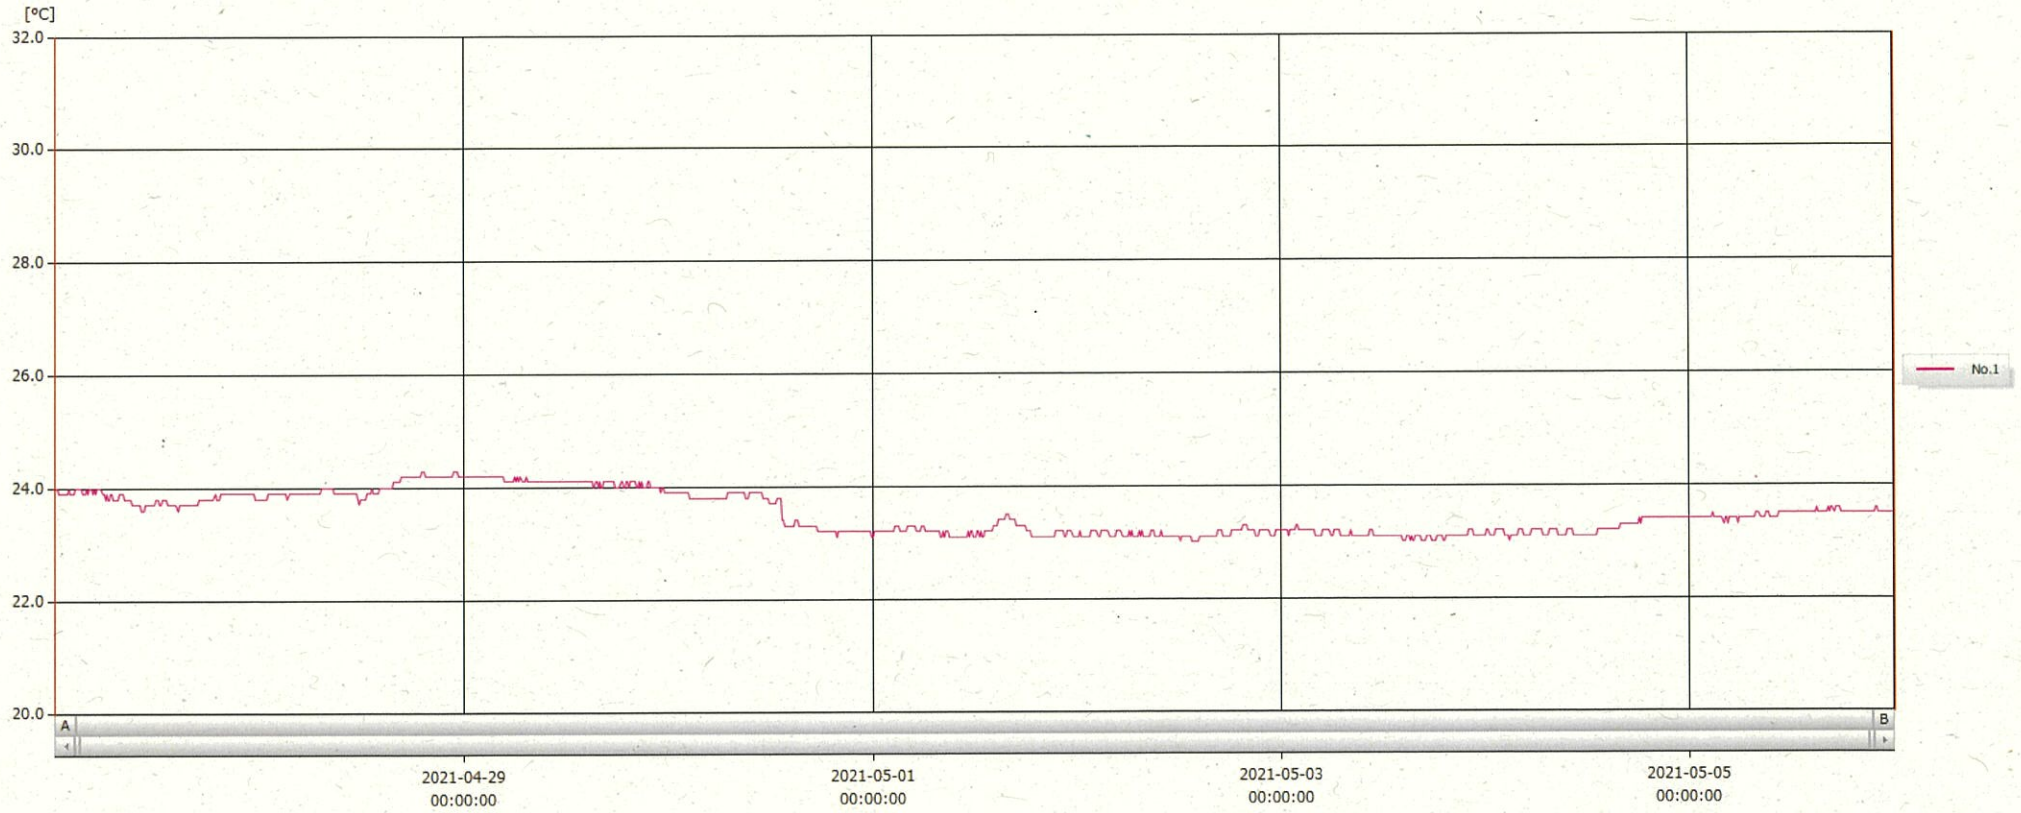

T&D Graph

表示範囲 2021-04-27 00:04:00 - 2021-05-06 00:05:00
 計算範囲 2021-04-27 00:04:00 - 2021-05-06 00:05:00

No.	チャンネル名	記録間隔	データ数	単位	最大値	最小値	平均値
No.1	内服薬 1 Ch.1	10 min.	1297	°C	24.3	23.0	23.5

06 MAY 2021

深 木 美 幸