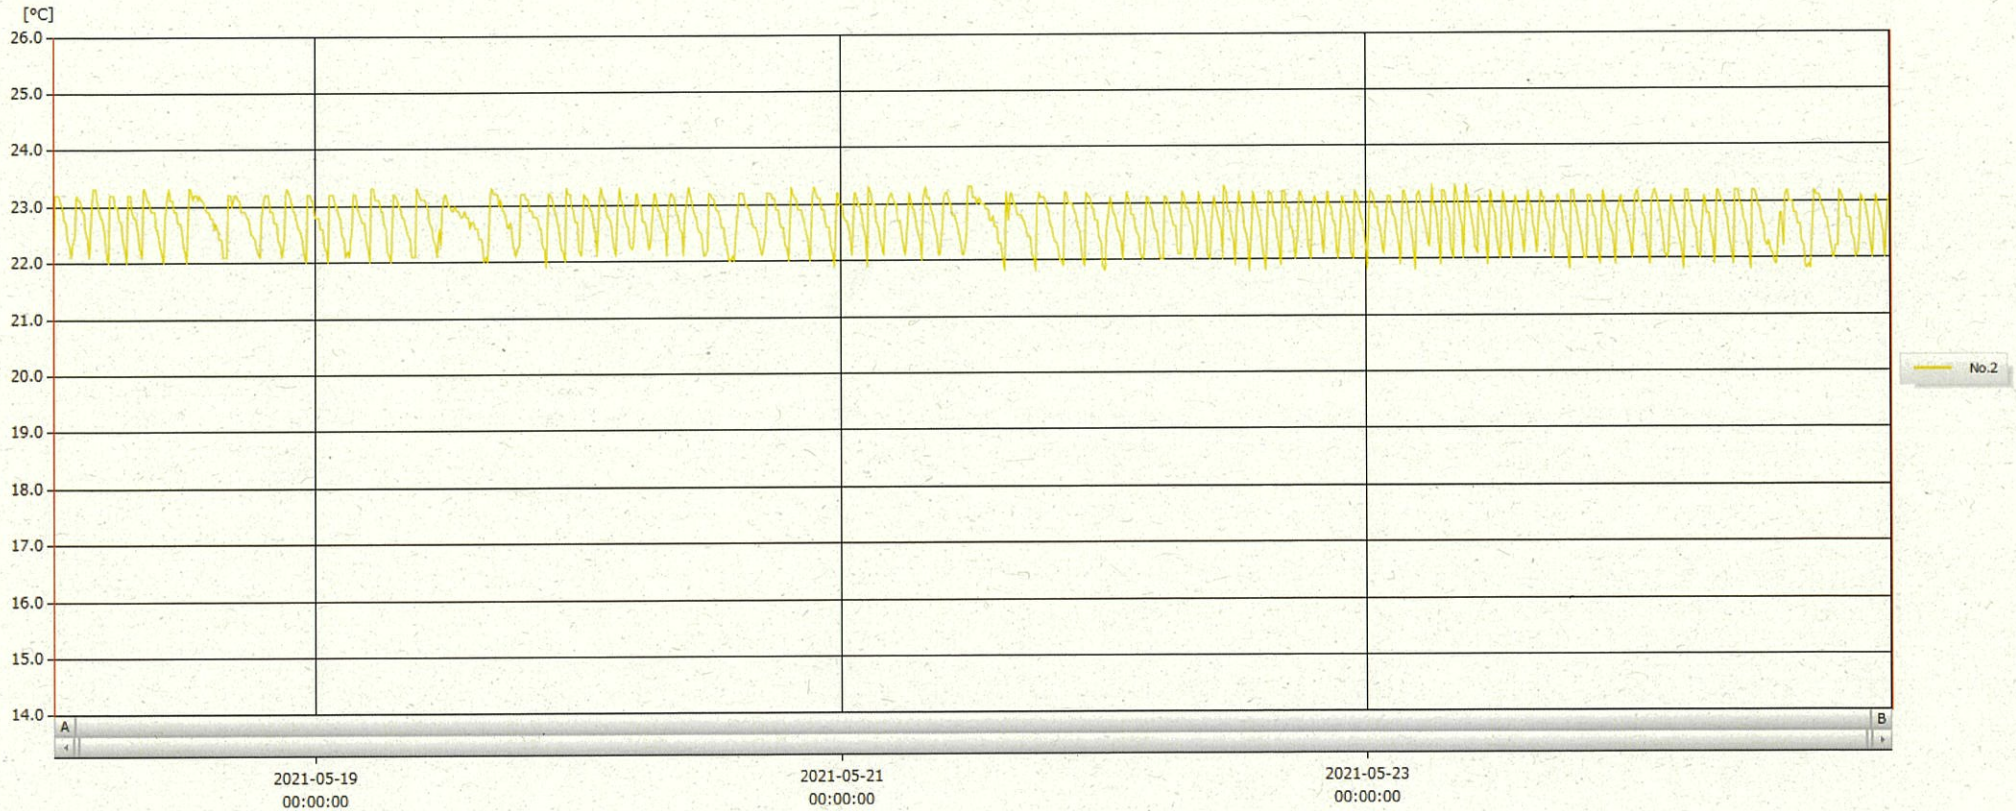

T&D Graph

表示範囲 2021-05-18 00:07:00 - 2021-05-24 23:58:00
 計算範囲 2021-05-18 00:07:00 - 2021-05-24 23:58:00

No.	チャンネル名	記録間隔	データ数	単位	最大値	最小値	平均値
No.2	保温庫 2	10 min.	1008	°C	23.3	21.8	22.7

25 MAY 2021

梁木美幸