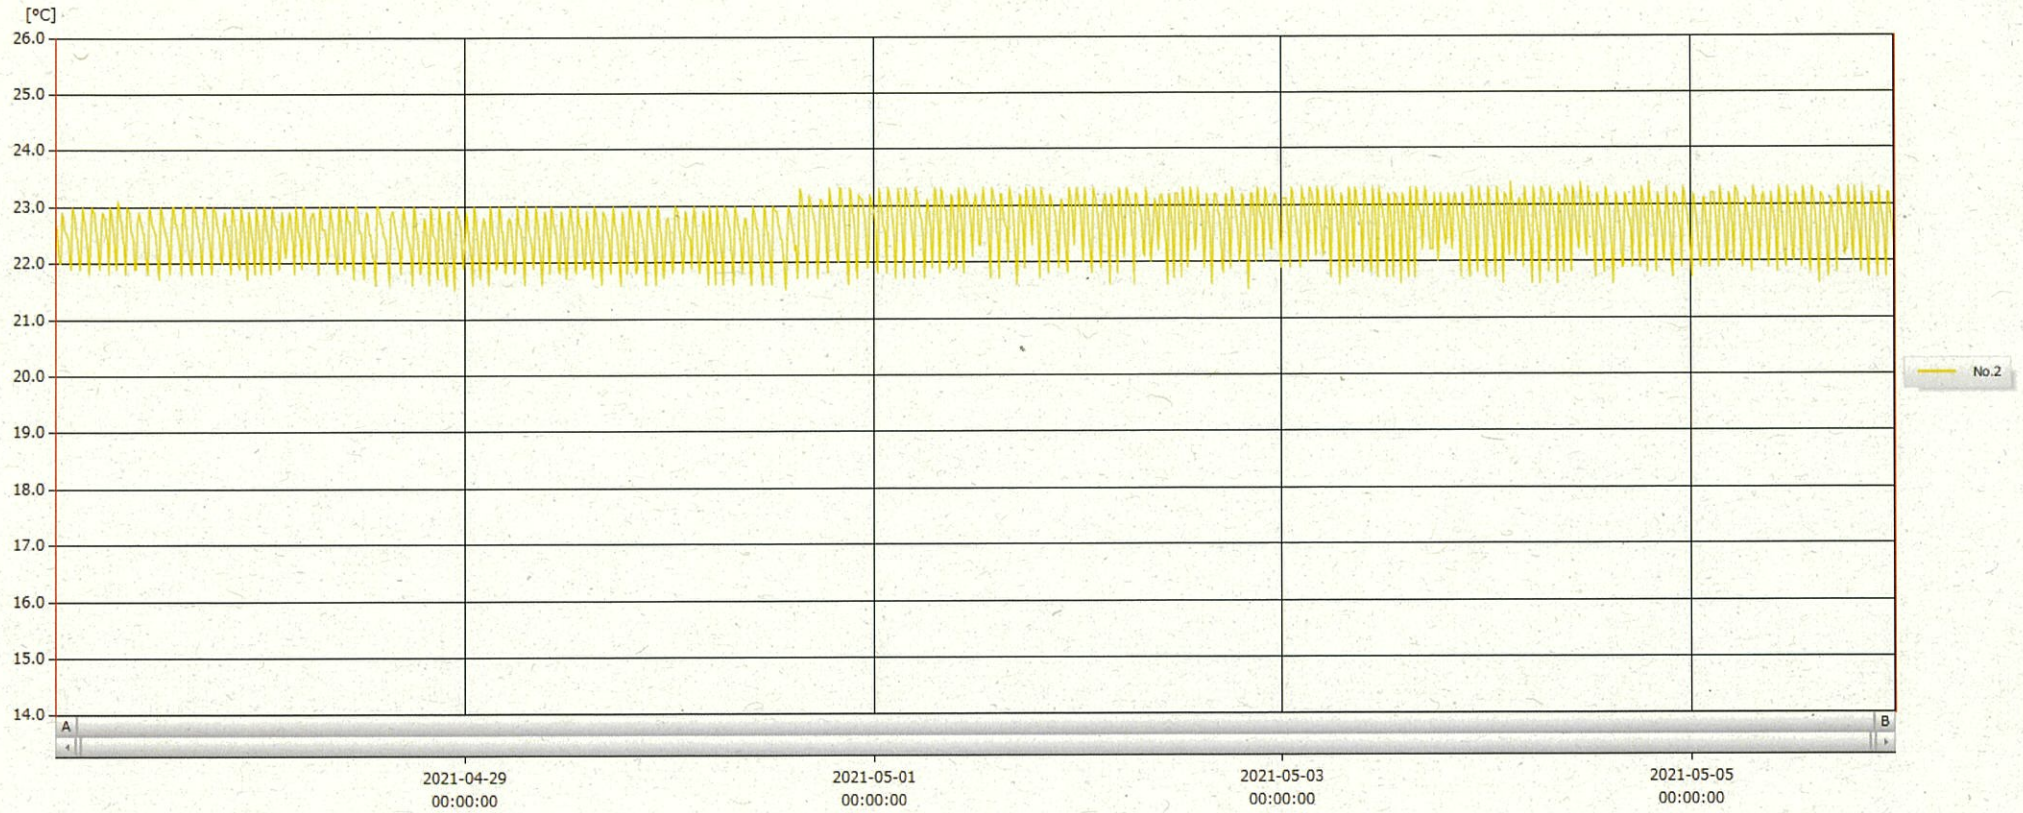

T&D Graph

表示範囲 2021-04-27 00:07:00 - 2021-05-05 23:58:00

計算範囲 2021-04-27 00:07:00 - 2021-05-05 23:58:00

No.	チャンネル名	記録間隔	データ数	単位	最大値	最小値	平均値
No.2	保温庫 2 Ch.1	10 min.	1296	°C	23.4	21.5	22.6