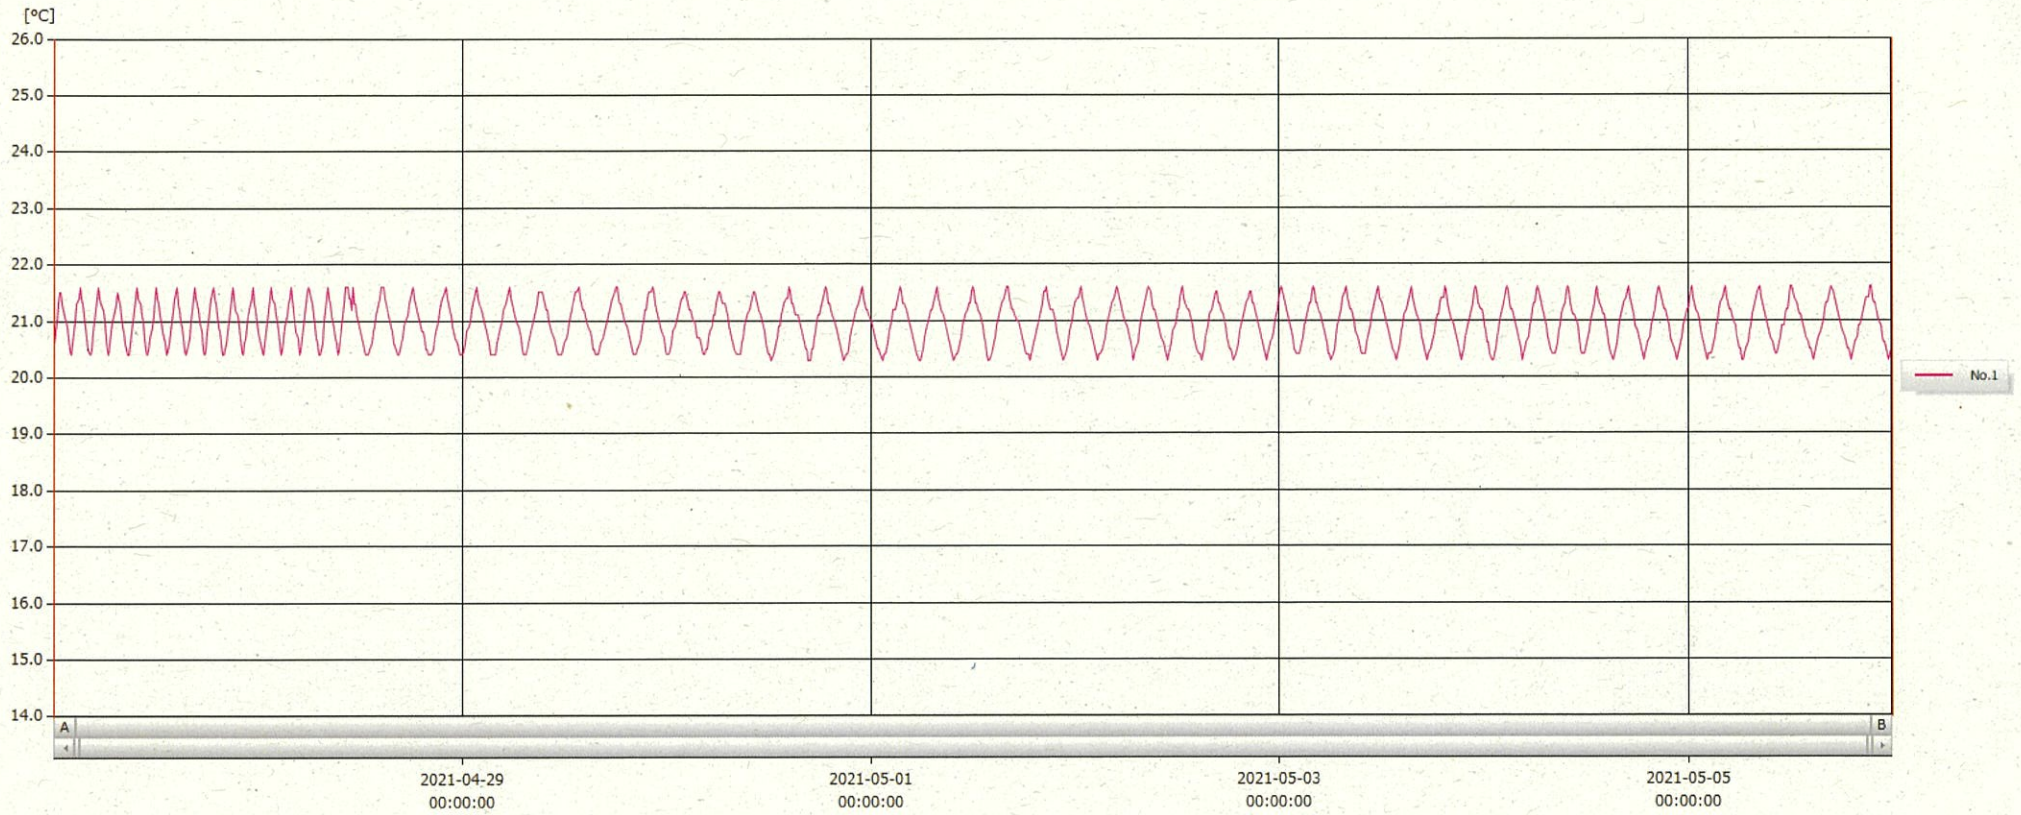

T&D Graph

表示範囲 2021-04-27 00:09:00 - 2021-05-06 00:00:00
 計算範囲 2021-04-27 00:09:00 - 2021-05-06 00:00:00

No.	チャンネル名	記録間隔	データ数	単位	最大値	最小値	平均値
No.1	保温庫 1 Ch.1	10 min.	1296	°C	21.6	20.3	20.9

06 MAY 2021

梁木美幸