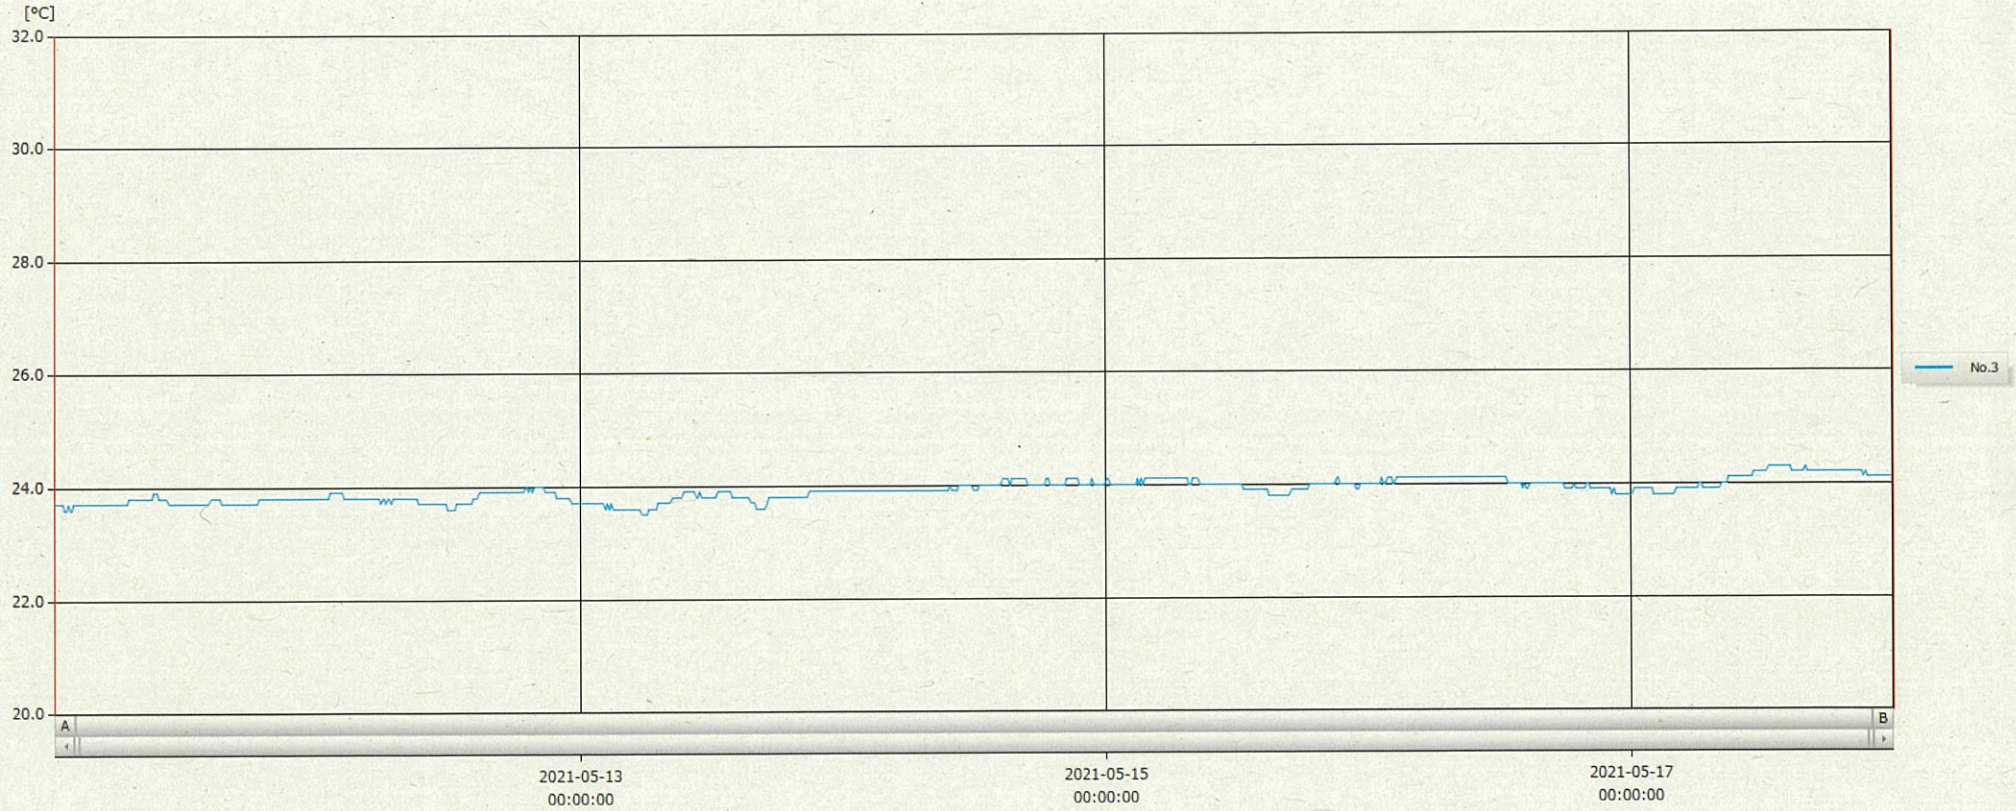

T&D Graph

表示範囲 2021-05-11 00:06:00 - 2021-05-17 23:57:00

計算範囲 2021-05-11 00:06:00 - 2021-05-17 23:57:00

No.	チャンネル名	記録間隔	データ数	単位	最大値	最小値	平均値
No.3	注射薬	10 min.	1008	°C	24.3	23.5	23.9

18 MAY 2021

深木美幸