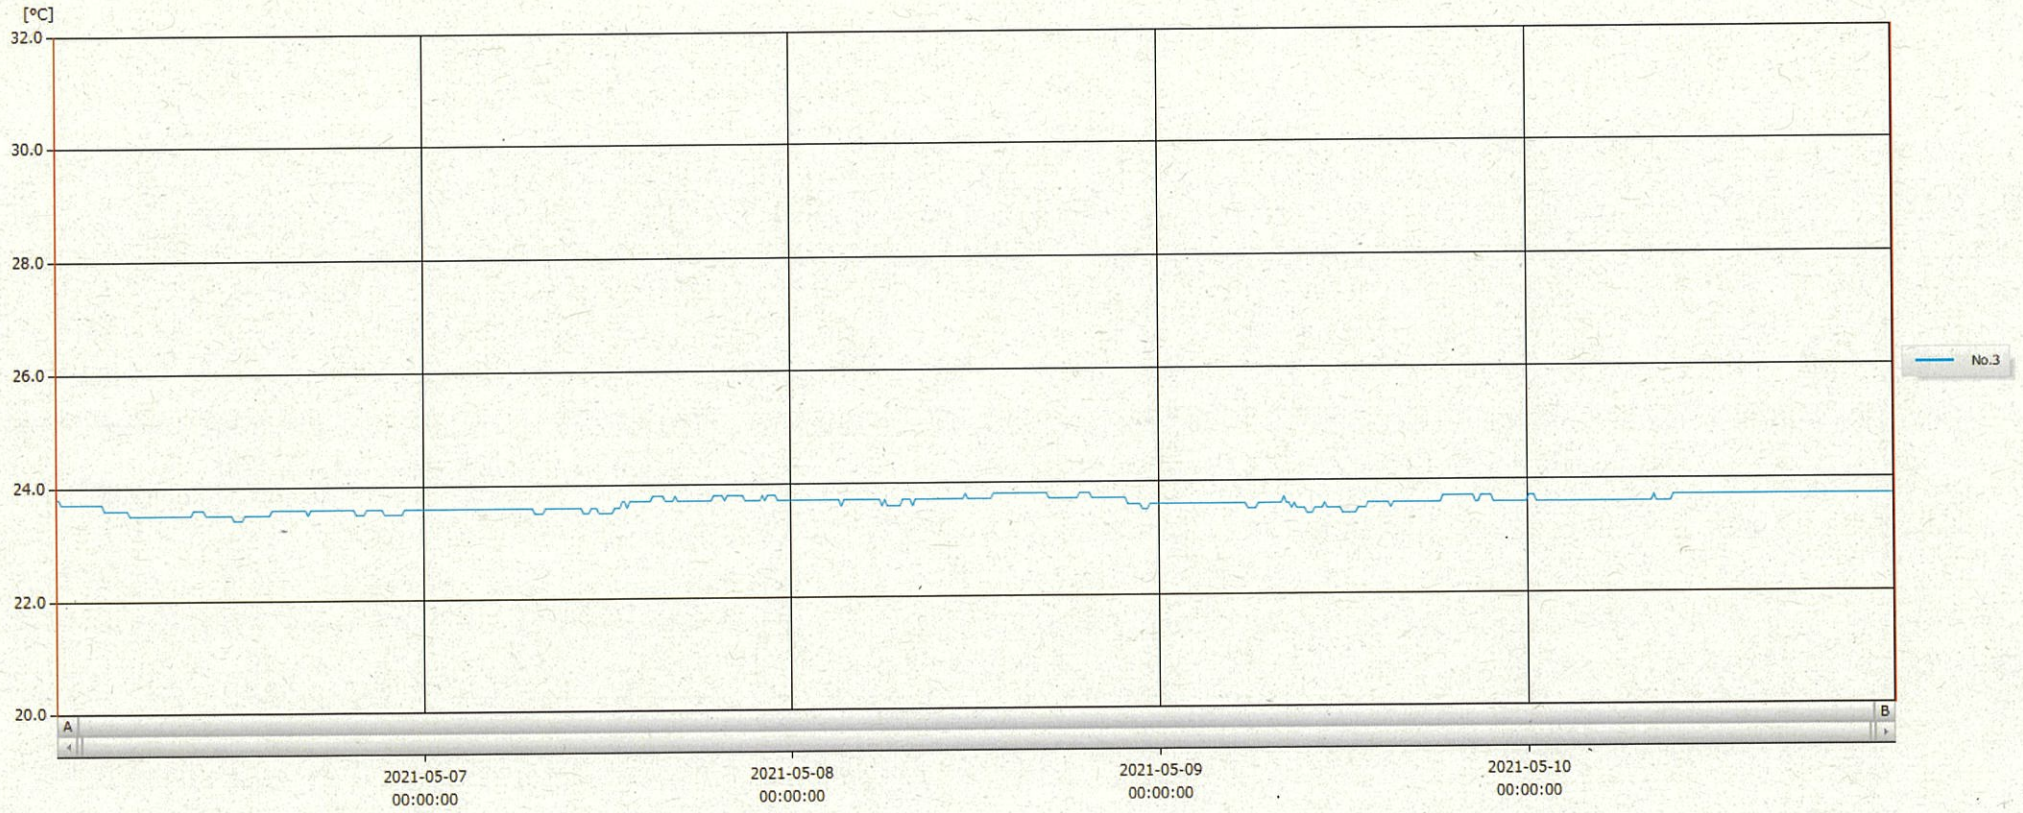

T&D Graph

表示範囲 2021-05-06 00:06:00 - 2021-05-10 23:57:00
 計算範囲 2021-05-06 00:06:00 - 2021-05-10 23:57:00

No.	チャンネル名	記録間隔	データ数	単位	最大値	最小値	平均値
No.3	注射薬	10 min.	720	°C	23.8	23.4	23.6

11 MAY 2021

深木美幸