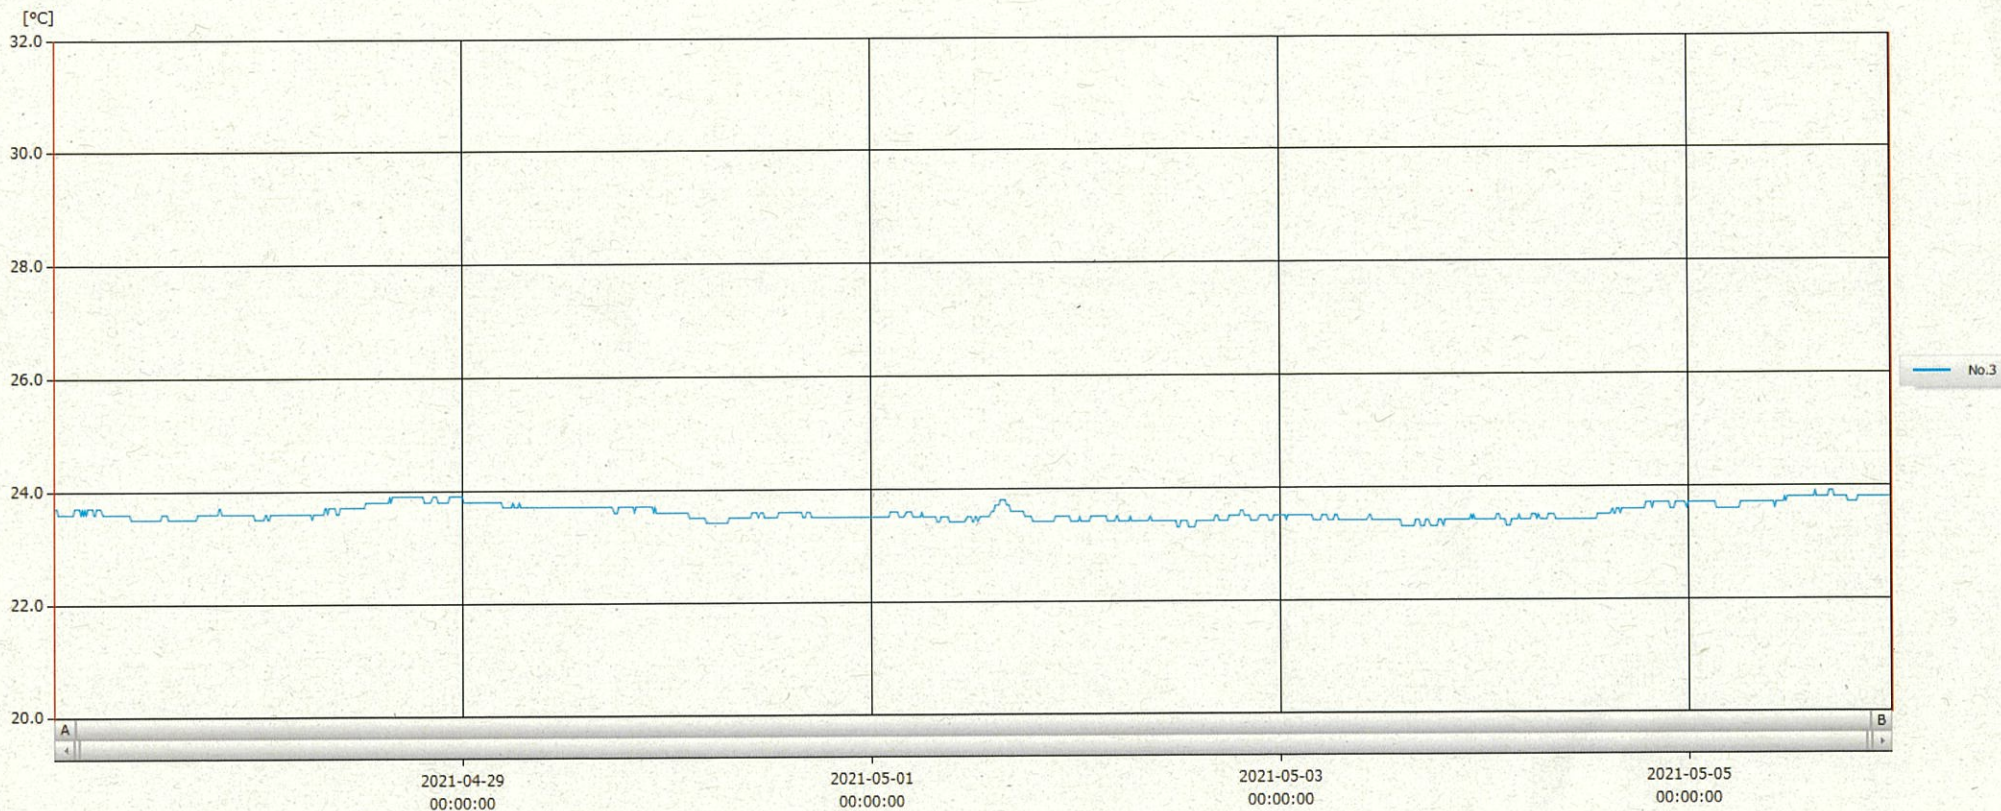

T&D Graph

表示範囲 2021-04-27 00:06:00 - 2021-05-05 23:57:00
 計算範囲 2021-04-27 00:06:00 - 2021-05-05 23:57:00

No.	チャンネル名	記録間隔	データ数	単位	最大値	最小値	平均値
No.3	注射薬 Ch.1	10 min.	1296	°C	23.9	23.3	23.6

06 MAY 2021

梁木美幸