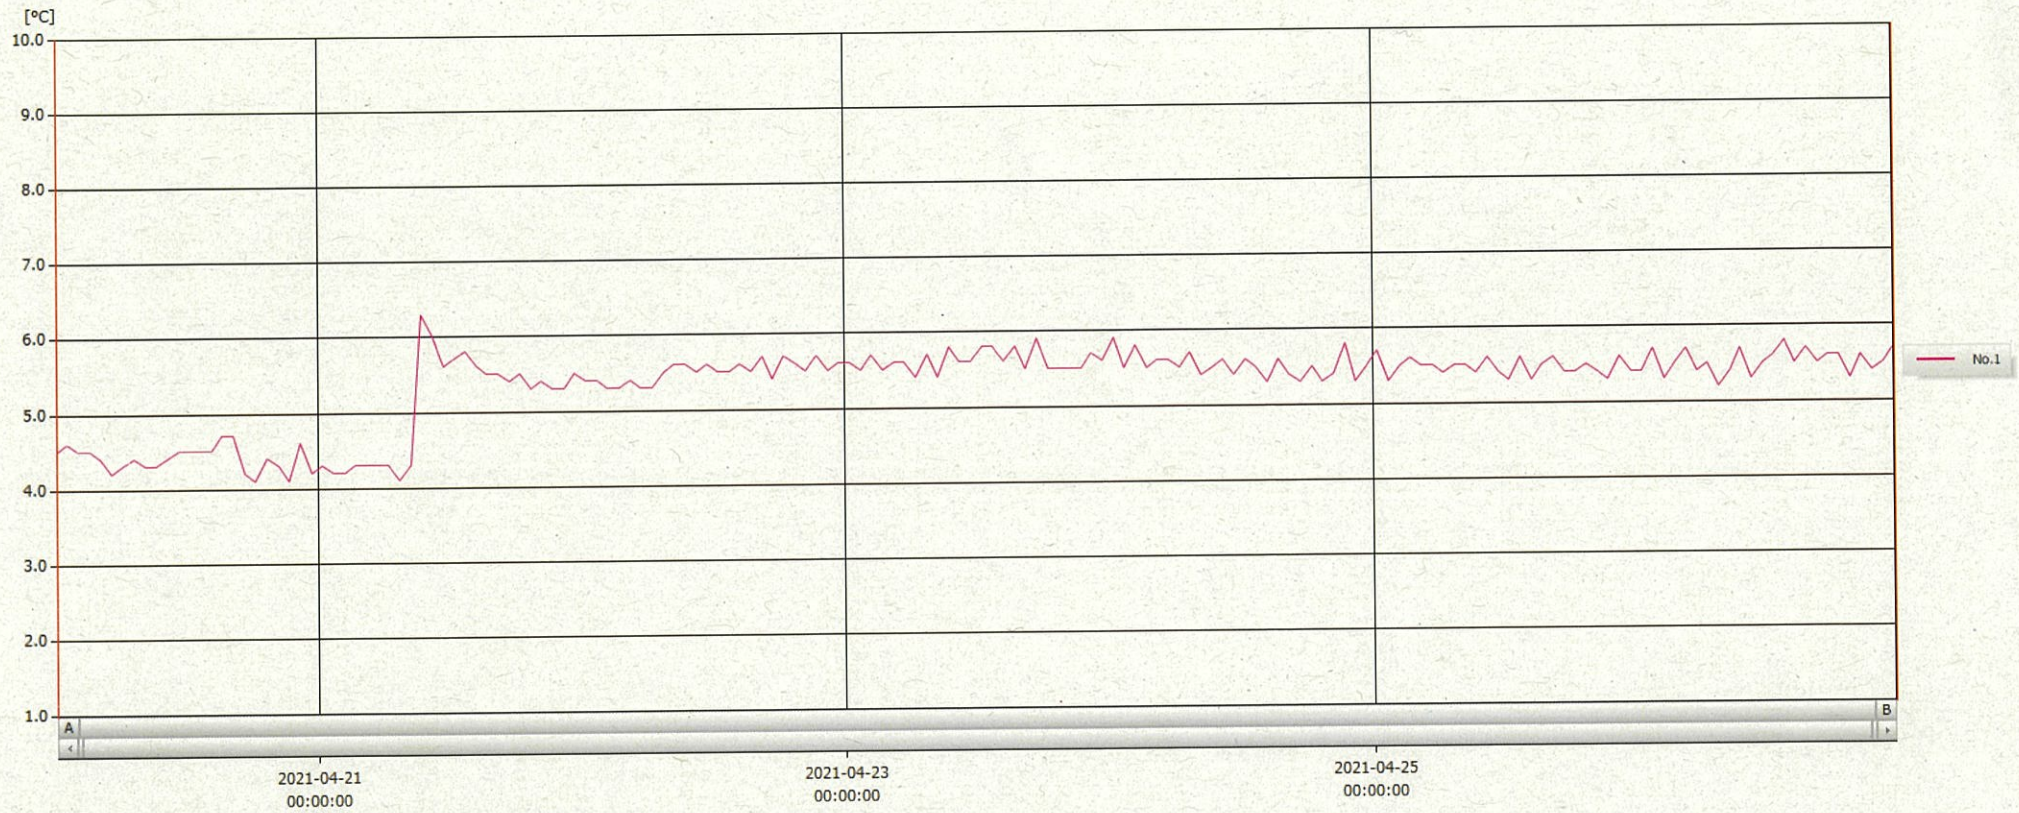

T&D Graph.

表示範囲 2021-04-20 00:24:00 - 2021-04-26 23:25:00  
 計算範囲 2021-04-20 00:24:00 - 2021-04-26 23:25:00

| No.  | チャンネル名       | 記録間隔    | データ数 | 単位 | 最大値 | 最小値 | 平均値 |
|------|--------------|---------|------|----|-----|-----|-----|
| No.1 | reizo 検 Ch.1 | 60 min. | 168  | °C | 6.3 | 4.1 | 5.3 |