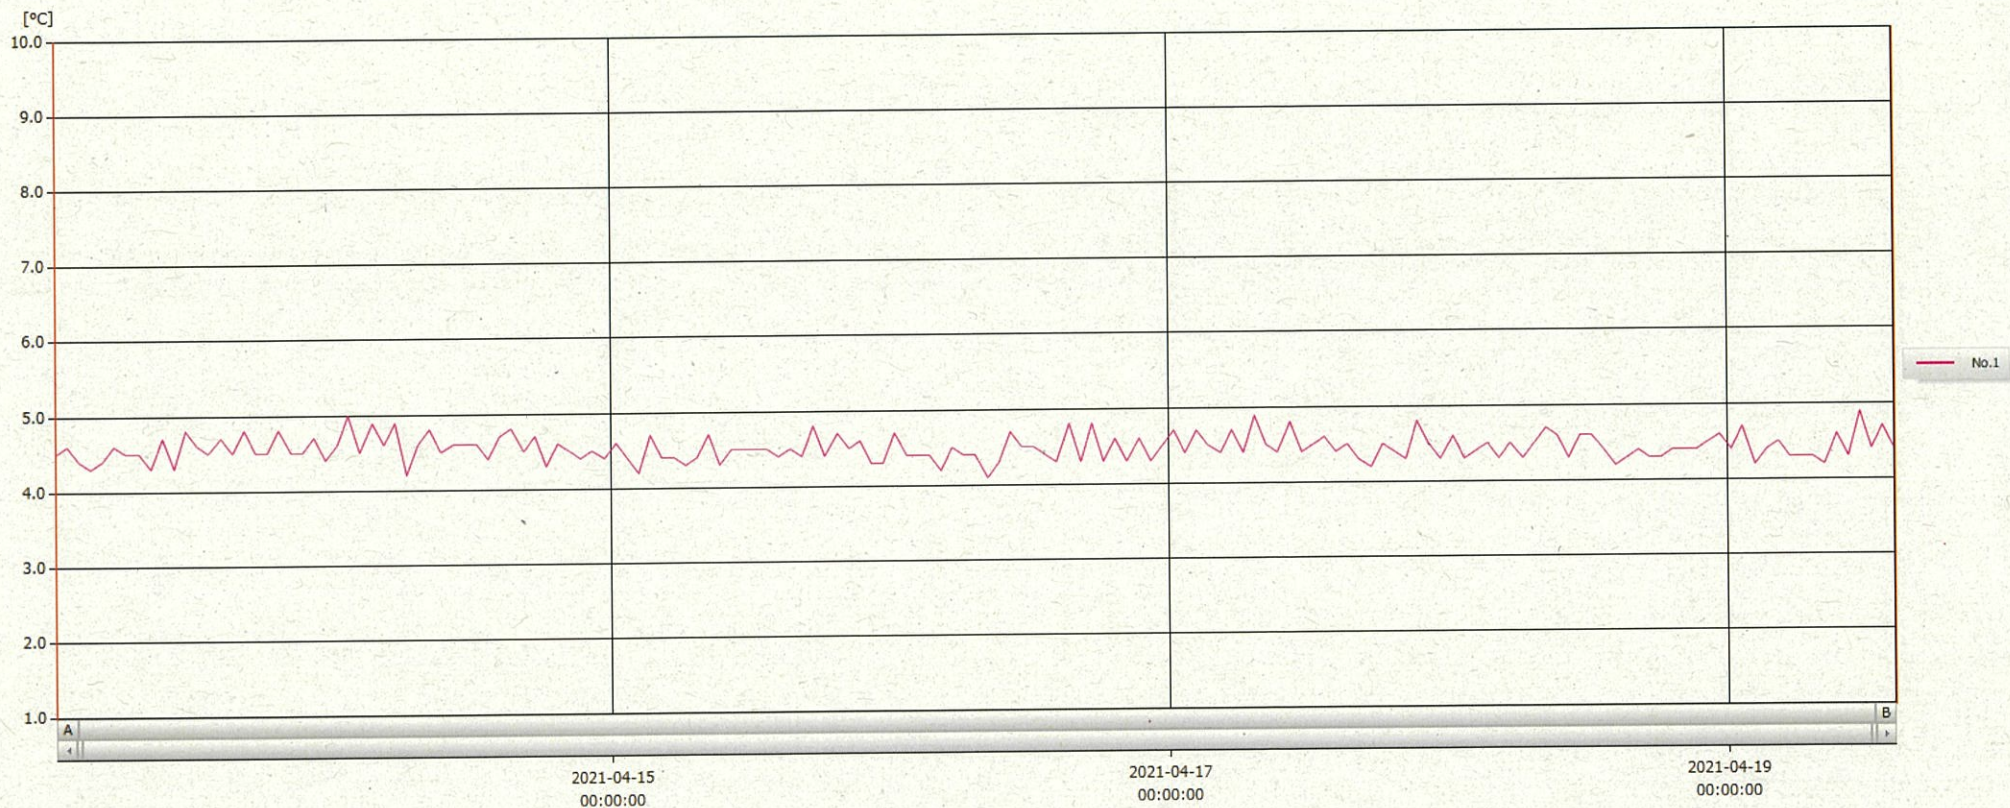

T&D Graph

表示範囲 2021-04-13 00:24:00 - 2021-04-19 14:25:00
 計算範囲 2021-04-13 00:24:00 - 2021-04-19 14:25:00

No.	チャンネル名	記録間隔	データ数	単位	最大値	最小値	平均値
No.1	reizo 検 Ch.1	60 min.	159	°C	5.0	4.1	4.5

20 APR 2021

深木 美幸