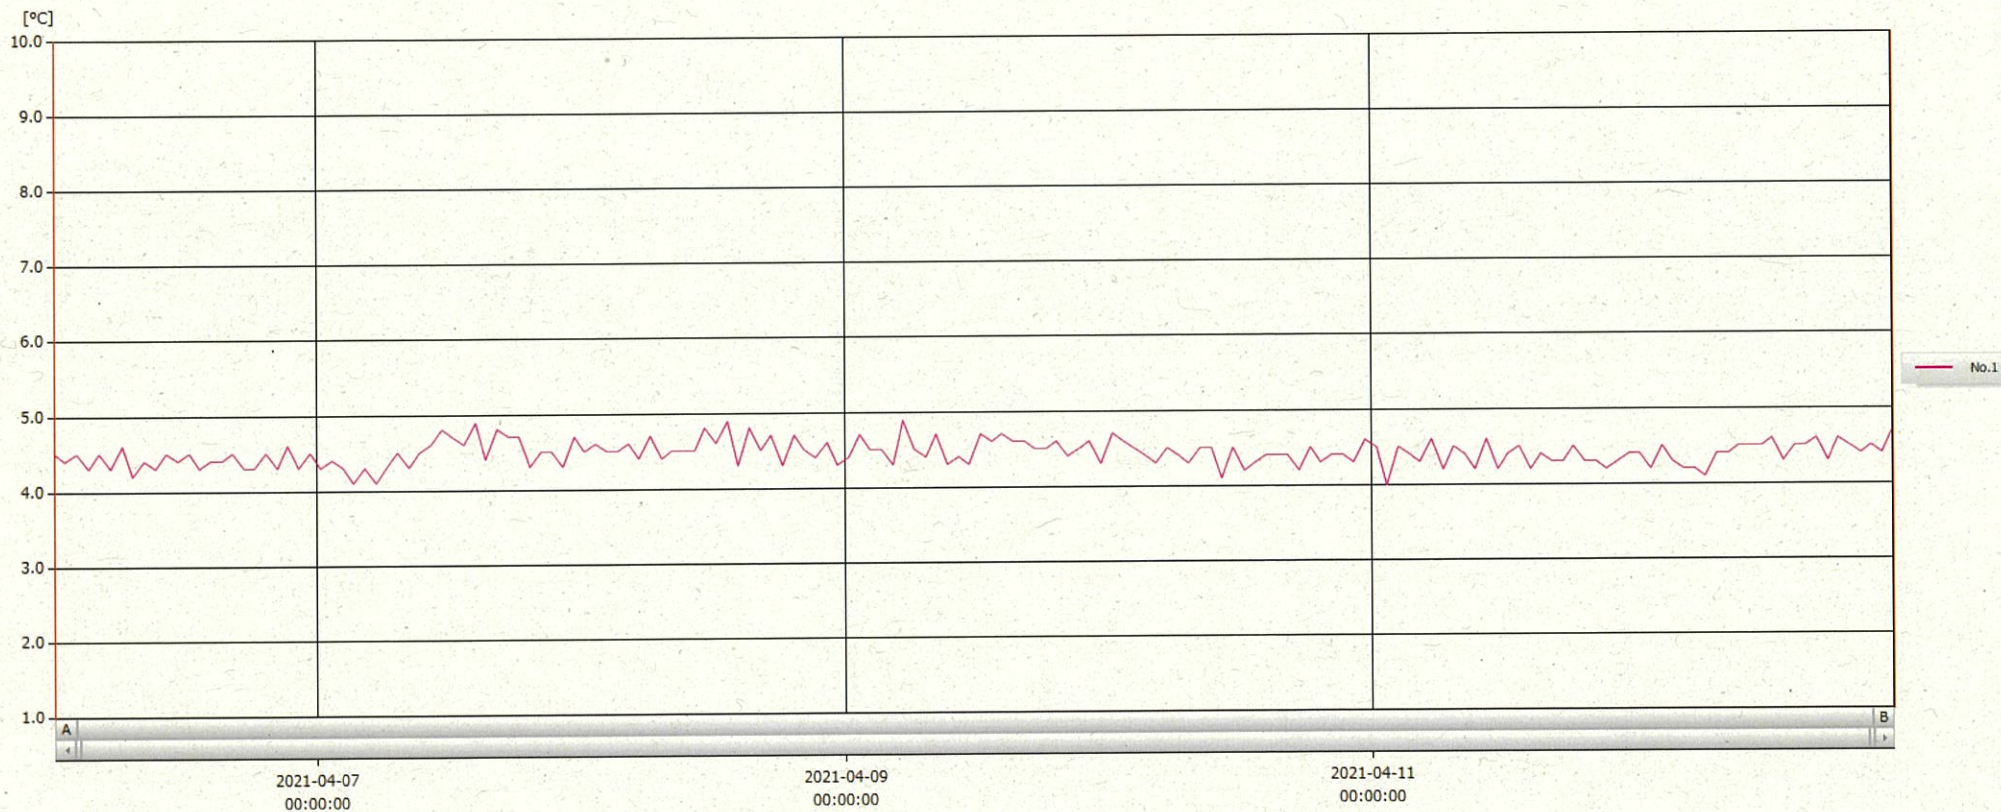

T&D Graph

表示範囲 2021-04-06 00:23:00 - 2021-04-12 23:24:00  
 計算範囲 2021-04-06 00:23:00 - 2021-04-12 23:24:00

No.	チャンネル名	記録間隔	データ数	単位	最大値	最小値	平均値
No.1	reizo 検 Ch.1	60 min.	168	°C	4.9	4.0	4.4

13 APR 2021

梁木美幸