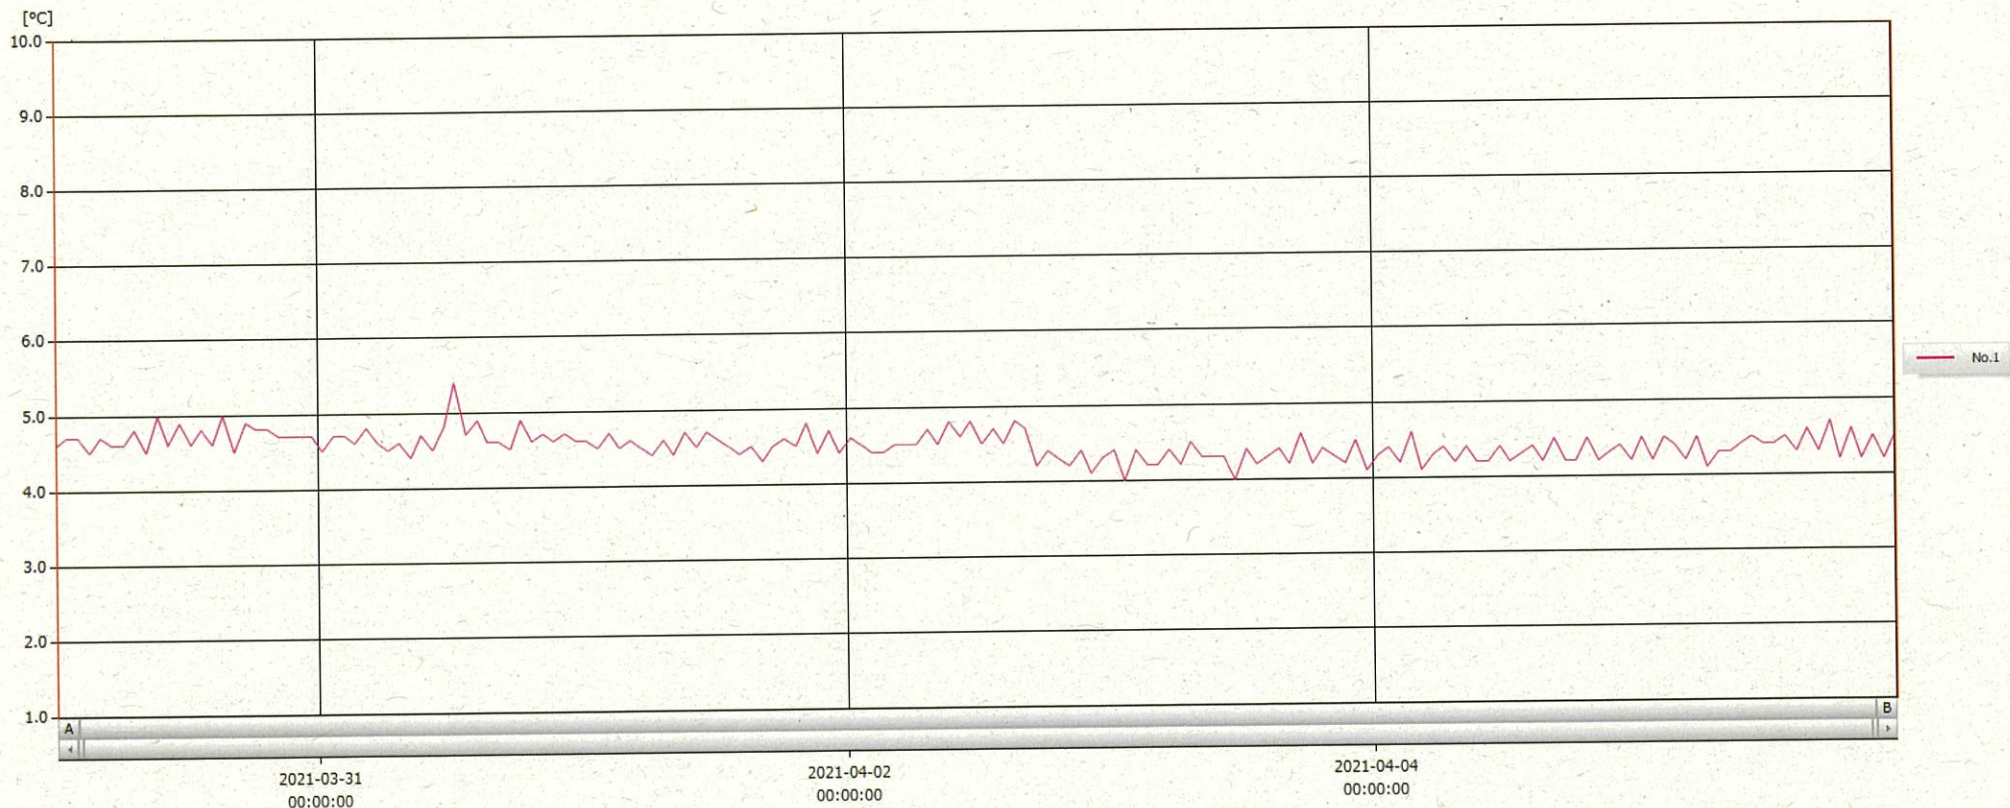

T&D Graph

表示範囲 2021-03-30 00:23:00 - 2021-04-05 23:24:00  
 計算範囲 2021-03-30 00:23:00 - 2021-04-05 23:24:00

No.	チャンネル名	記録間隔	データ数	単位	最大値	最小値	平均値
No.1	reizo 検 Ch.1	60 min.	168	°C	5.4	4.0	4.5