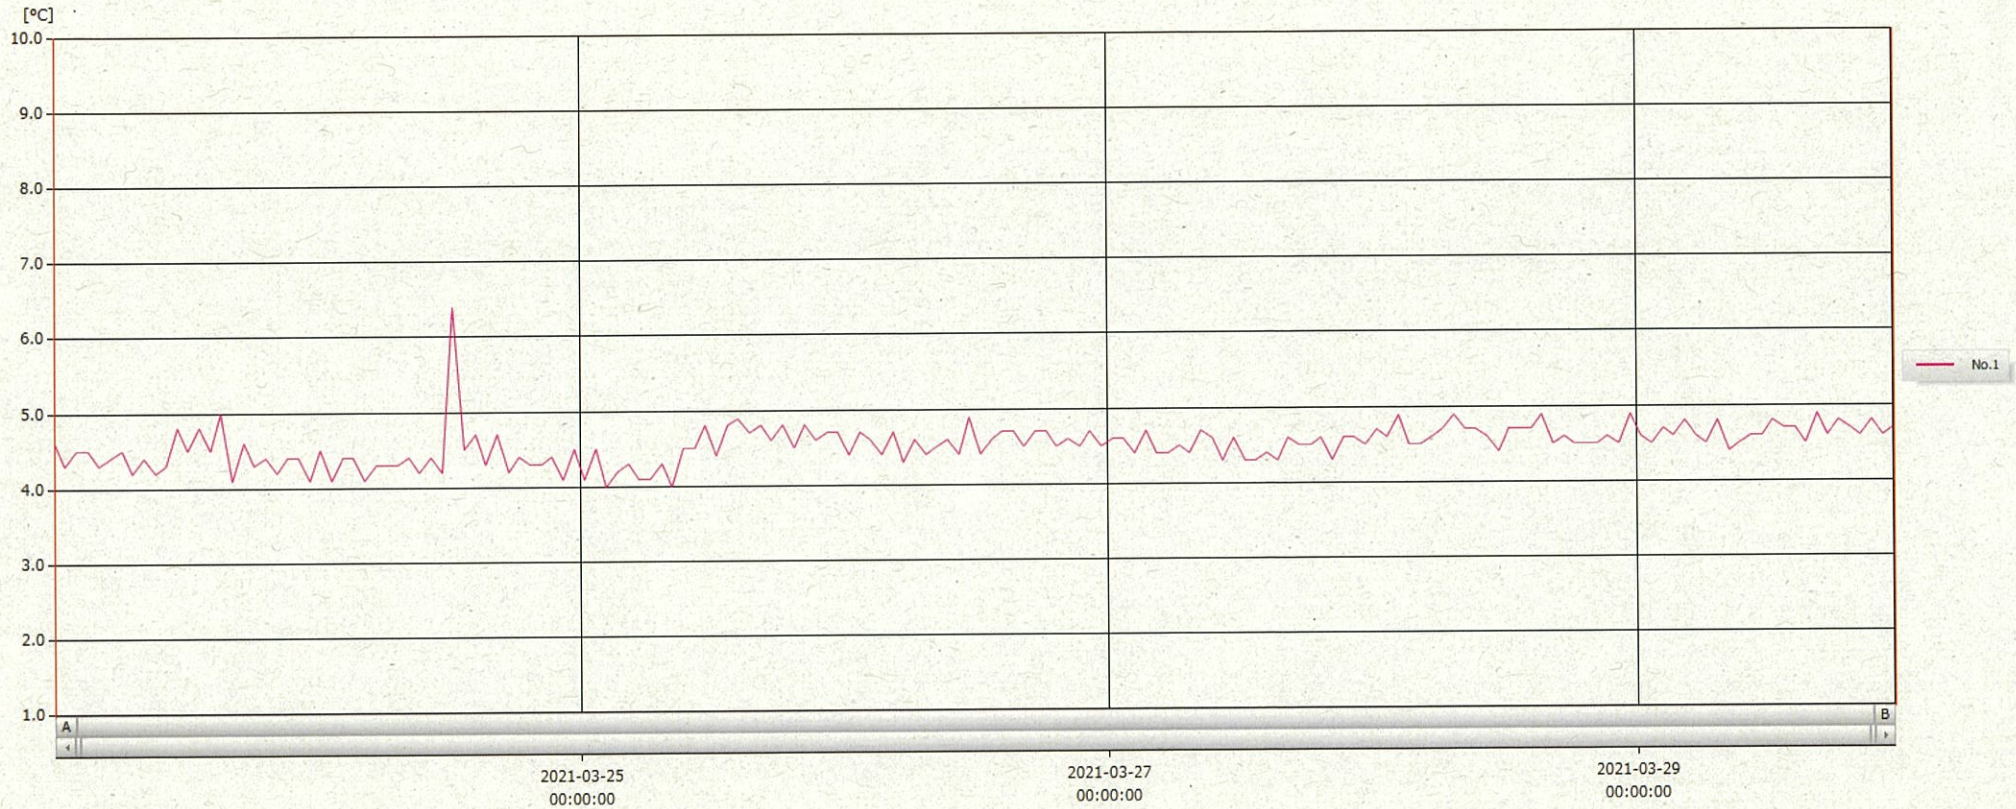

T&D Graph

表示範囲 2021-03-23 00:23:00 - 2021-03-29 23:24:00
 計算範囲 2021-03-23 00:23:00 - 2021-03-29 23:24:00

No.	チャンネル名	記録間隔	データ数	単位	最大値	最小値	平均値
No.1	reizo 検 Ch.1	60 min.	168	°C	6.4	4.0	4.5

30 MAR 2021

綾野 武司