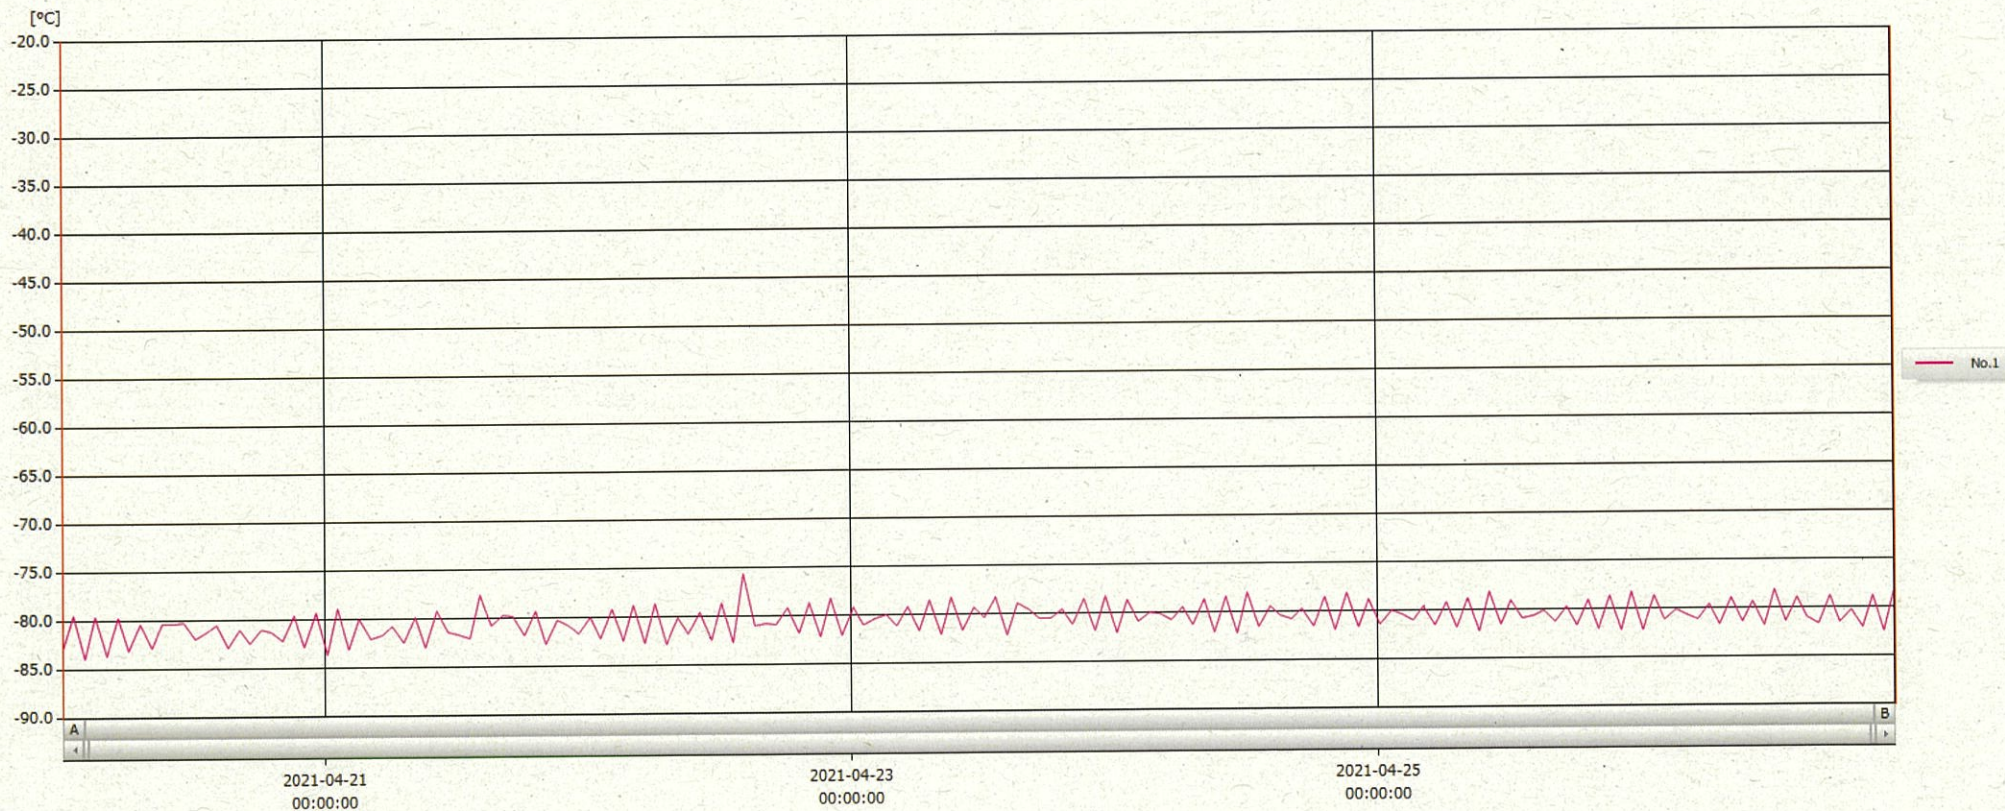

T&D Graph

表示範囲 2021-04-20 00:12:00 - 2021-04-26 23:13:00
 計算範囲 2021-04-20 00:12:00 - 2021-04-26 23:13:00

No.	チャンネル名	記録間隔	データ数	単位	最大値	最小値	平均値
No.1	-80°C検 Ch.1	60 min.	168	°C	-75.6	-83.9	-80.6

27 APR 2021

梁木美章