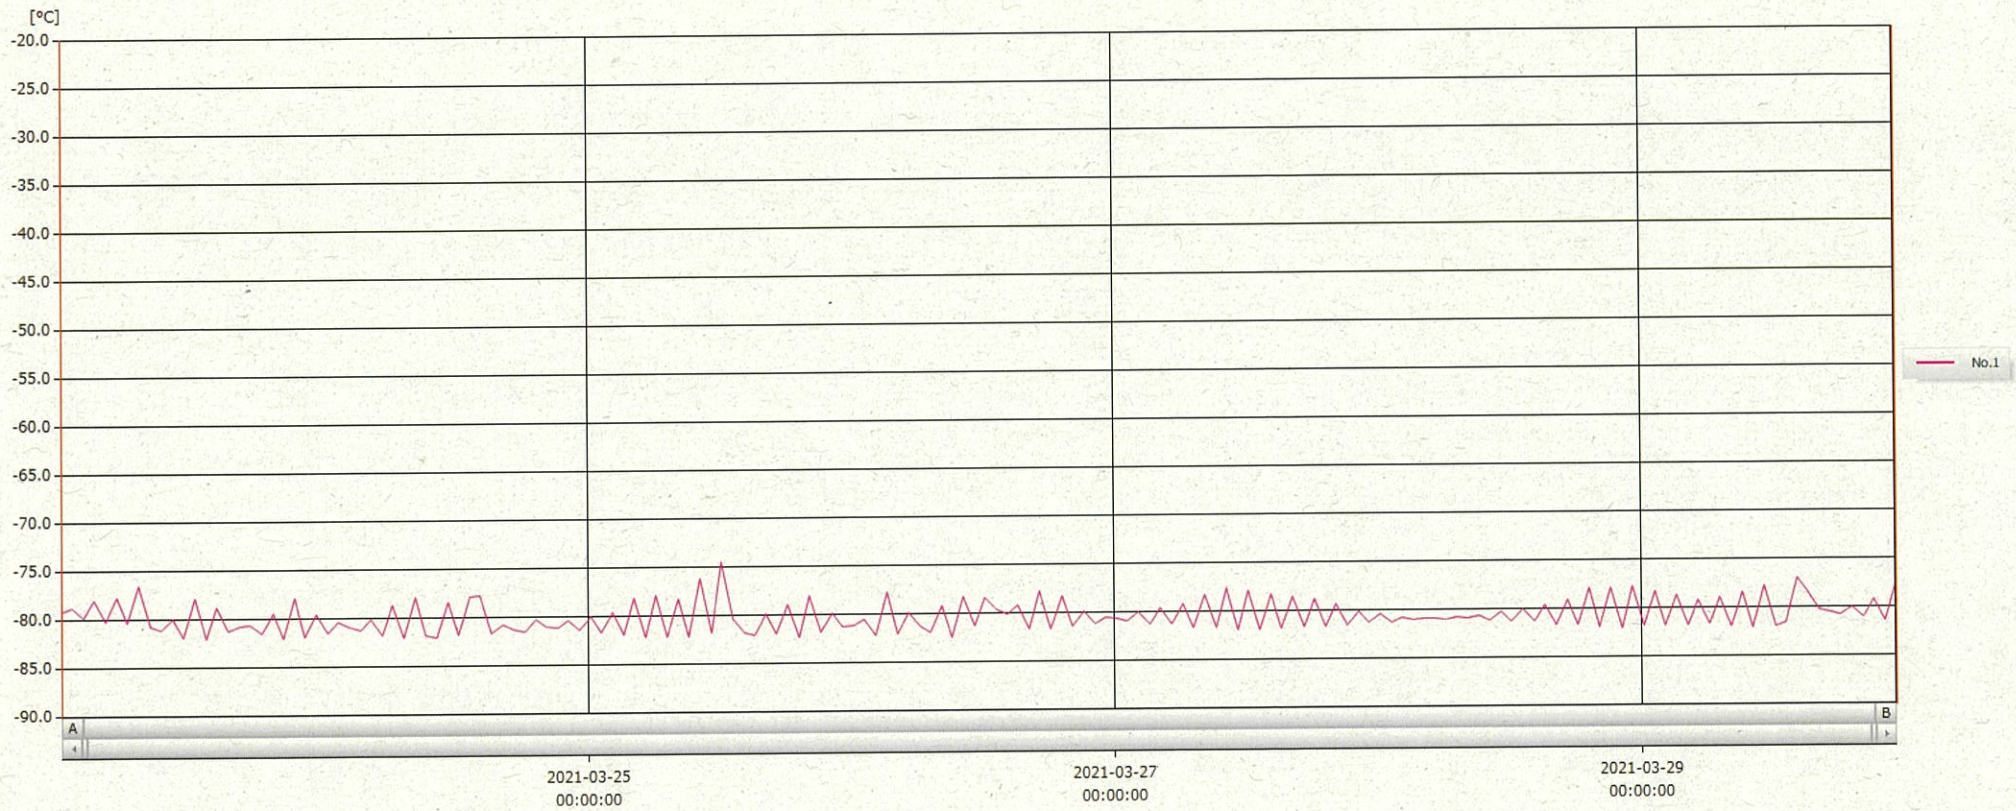

T&D Graph

表示範囲 2021-03-23 00:12:00 - 2021-03-29 23:13:00
 計算範囲 2021-03-23 00:12:00 - 2021-03-29 23:13:00

30 MAR 2021

綾野 武司

No.	チャンネル名	記録間隔	データ数	単位	最大値	最小値	平均値
No.1	-80℃検 Ch.1	60 min.	168	℃	-74.5	-82.5	-80.2