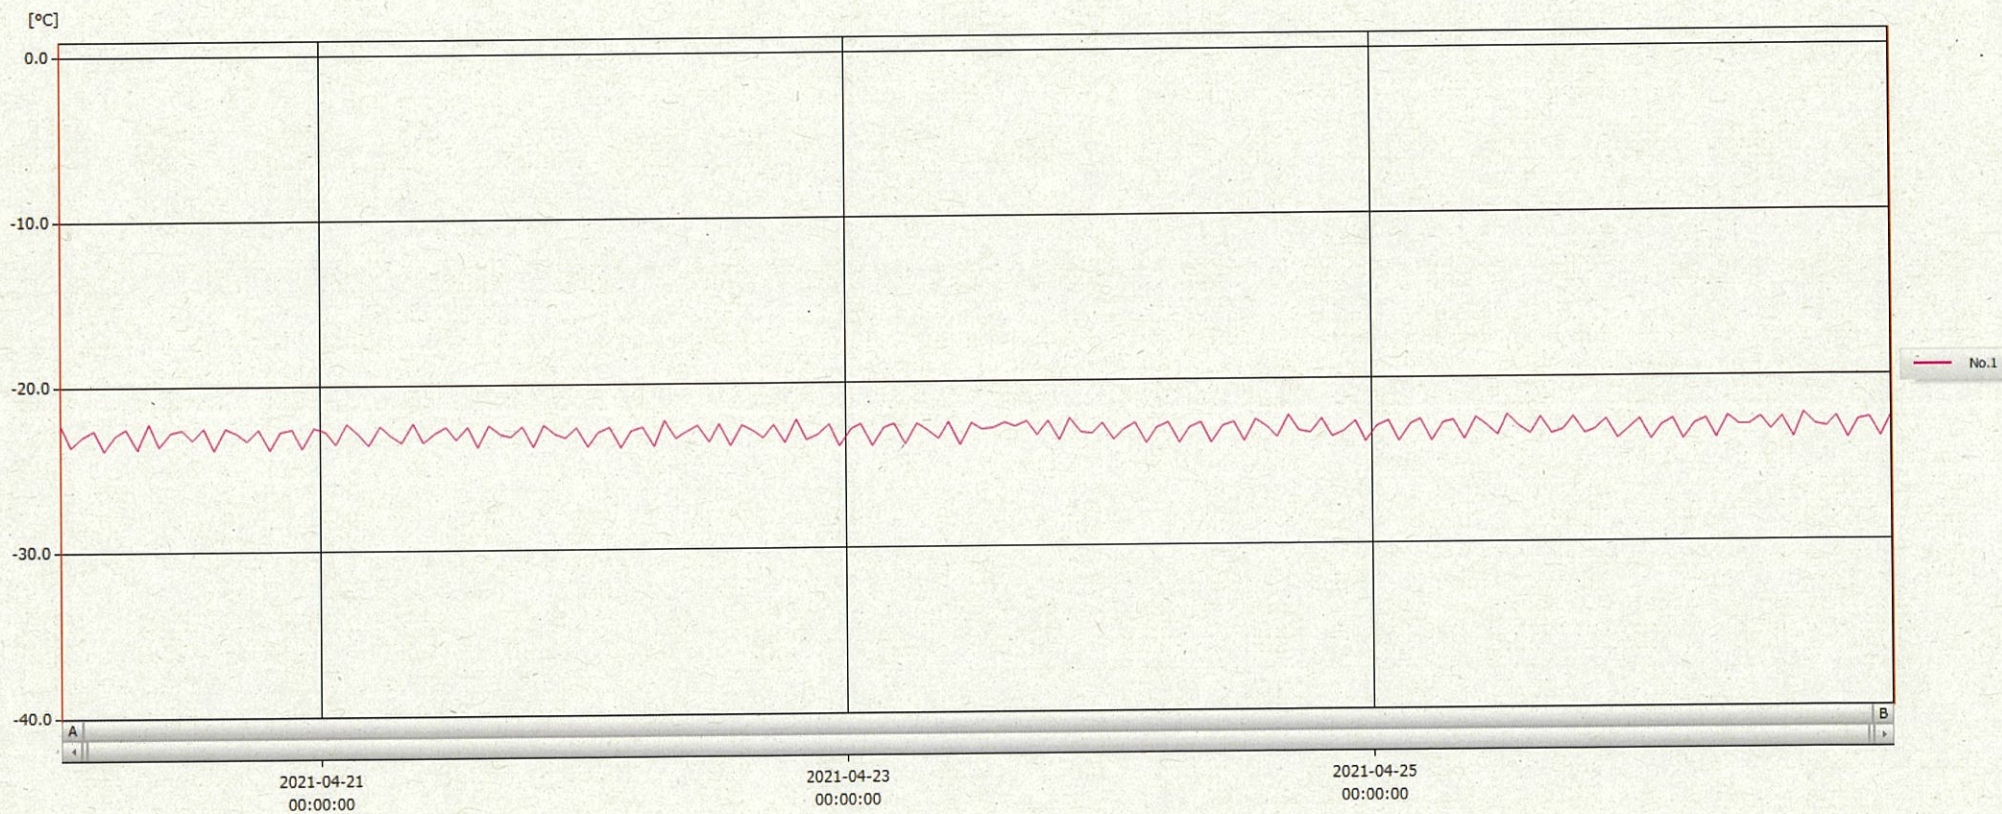

T&D Graph

表示範囲 2021-04-20 00:24:00 - 2021-04-26 23:26:00
 計算範囲 2021-04-20 00:24:00 - 2021-04-26 23:26:00

No.	チャンネル名	記録間隔	データ数	単位	最大値	最小値	平均値
No.1	-20℃検 Ch.1	60 min.	168	℃	-22.2	-23.8	-23.0

27 APR 2021

榑木美幸