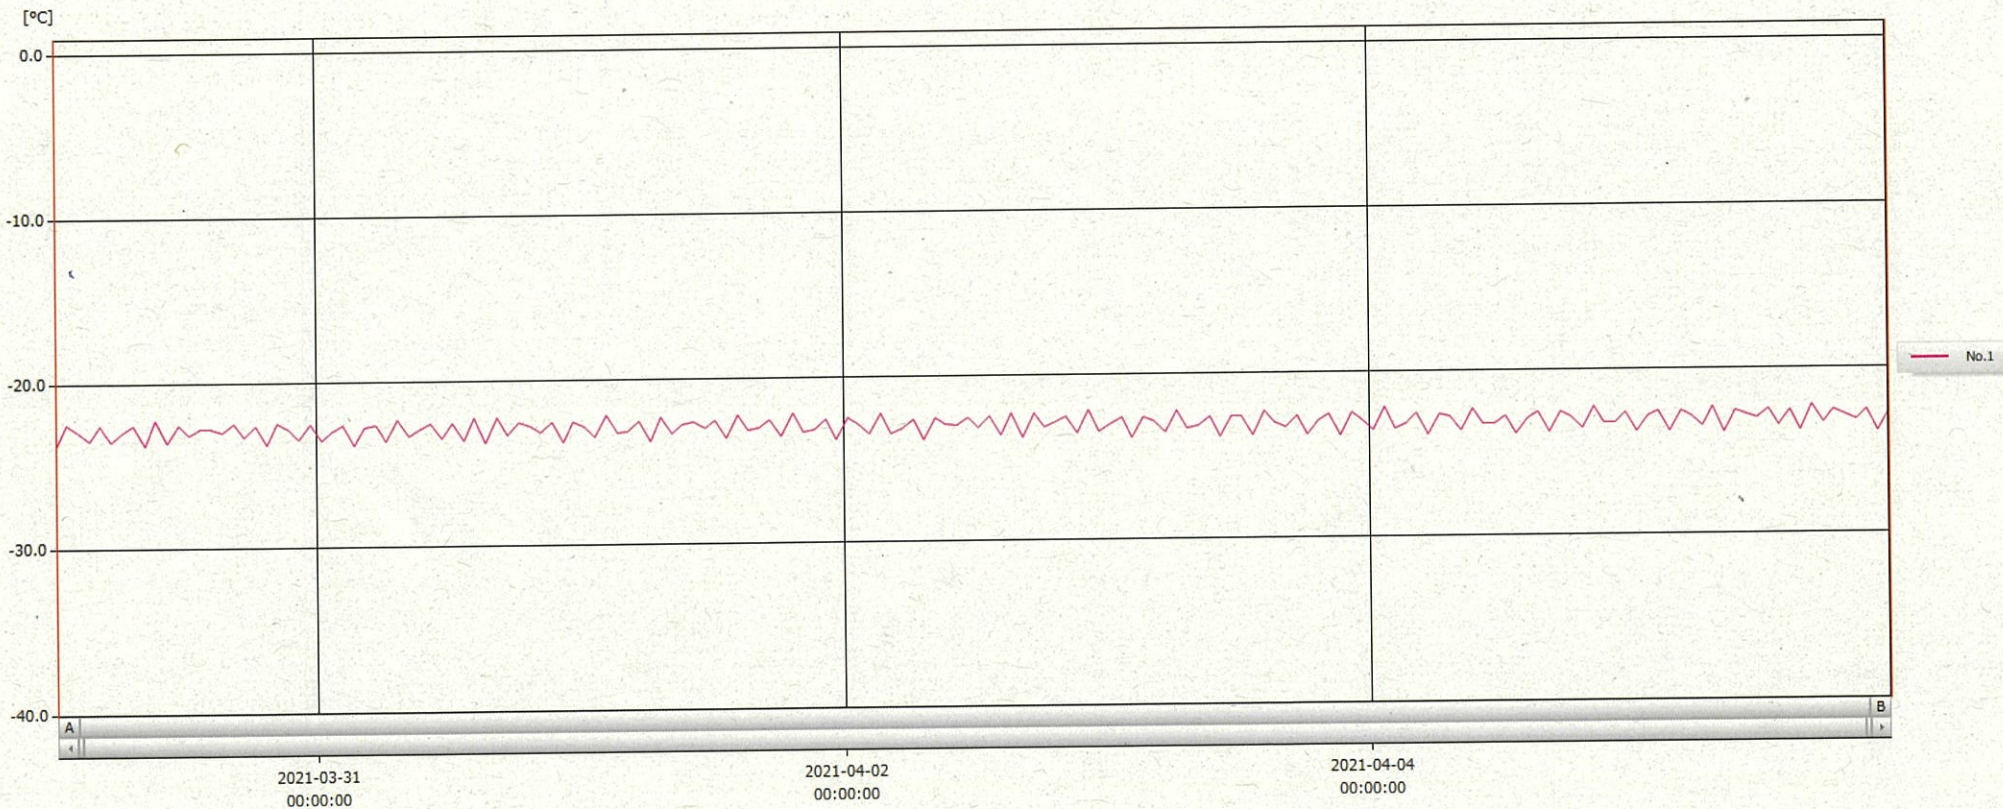

T&D Graph

表示範囲 2021-03-30 00:22:00 - 2021-04-05 23:23:00  
 計算範囲 2021-03-30 00:22:00 - 2021-04-05 23:23:00

No.	チャンネル名	記録間隔	データ数	単位	最大値	最小値	平均値
No.1	-20°C検 Ch.1	60 min.	168	°C	-22.1	-23.8	-22.9

06 APR 2021