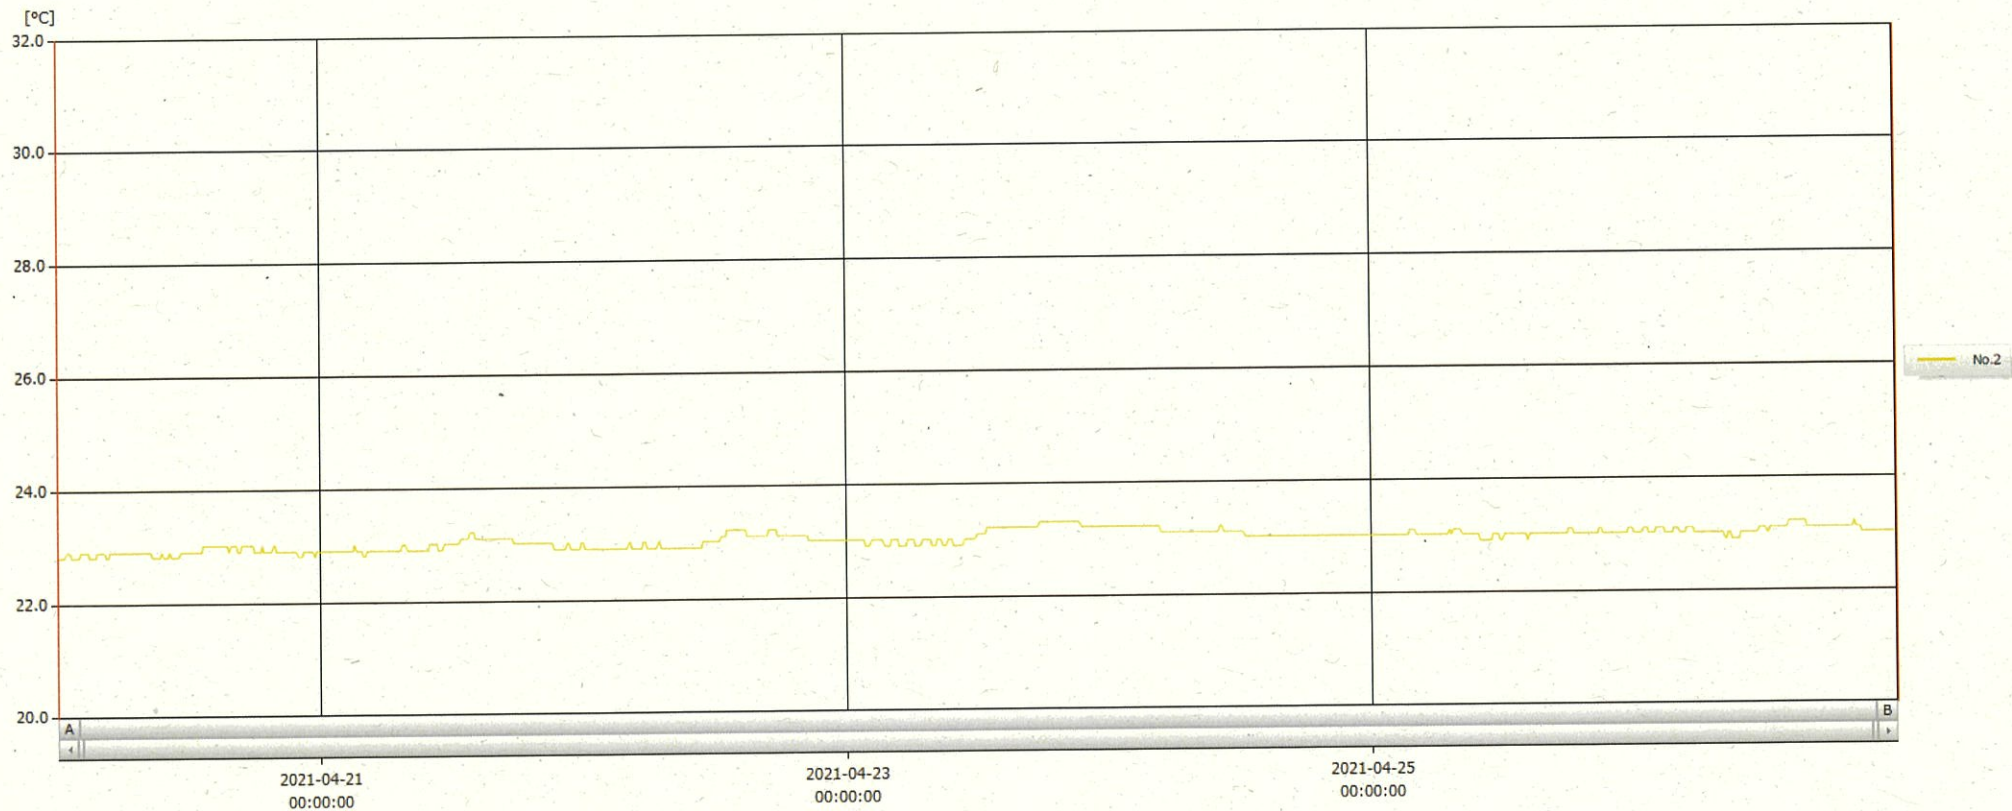

T&D Graph

表示範囲 2021-04-20 00:06:00 - 2021-04-26 23:57:00  
 計算範囲 2021-04-20 00:06:00 - 2021-04-26 23:57:00

No.	チャンネル名	記録間隔	データ数	単位	最大値	最小値	平均値
No.2	内服薬 2 Ch.1	10 min.	1008	°C	23.3	22.8	23.0

27 APR 2021

深木美幸