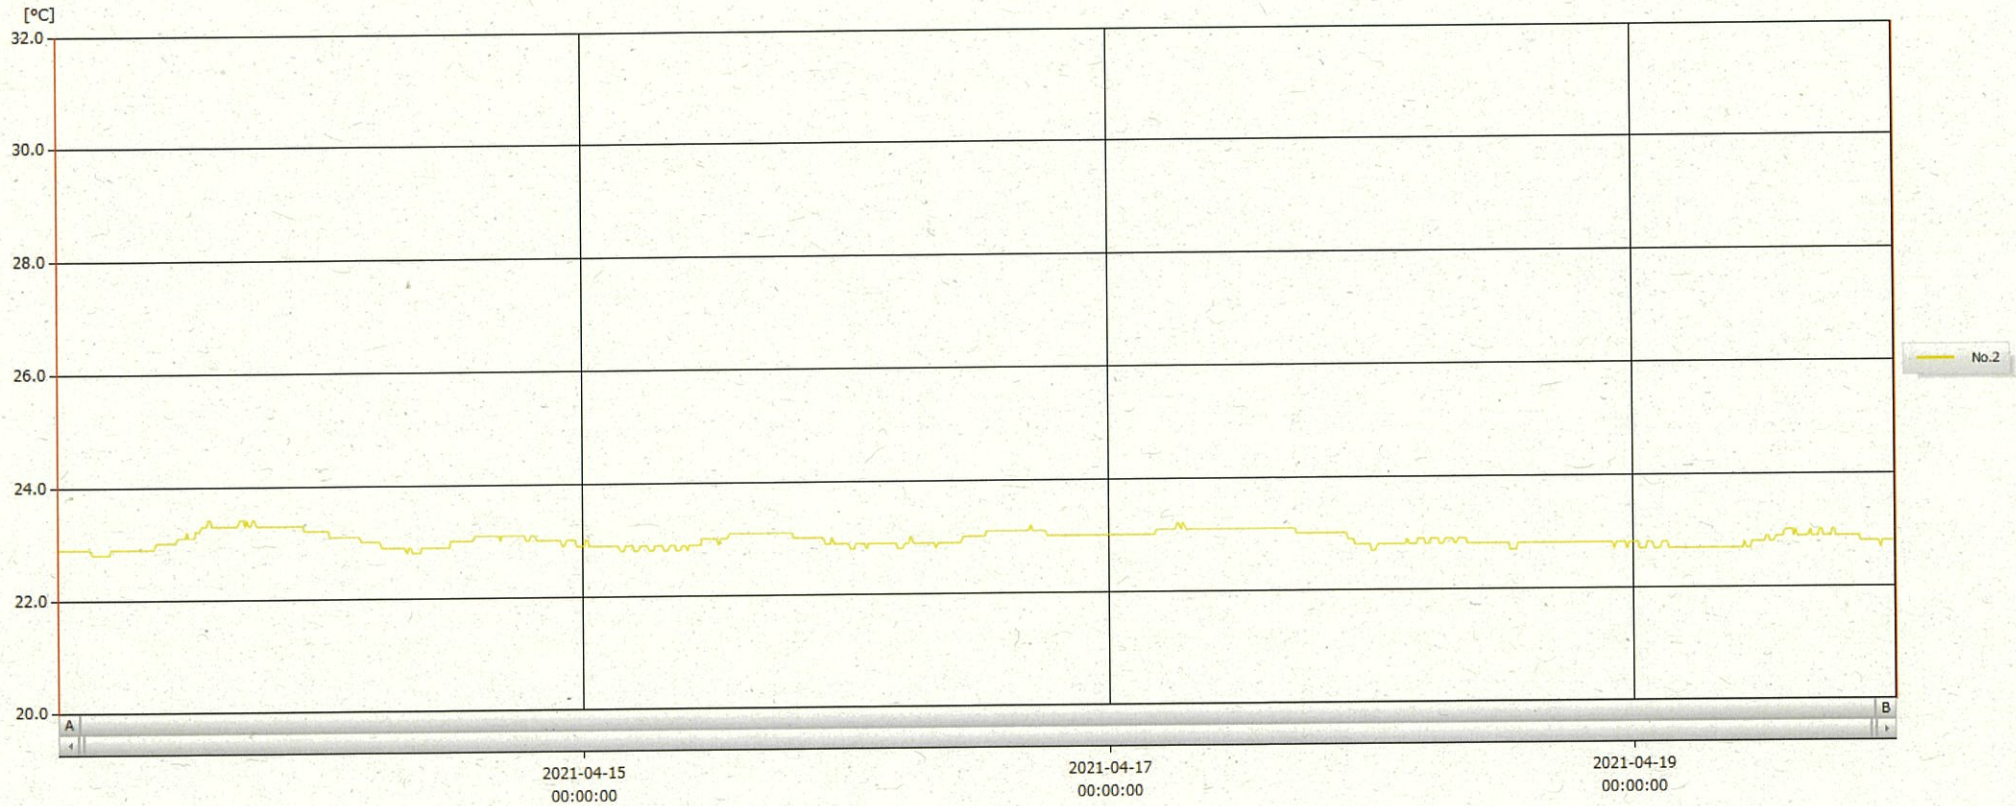

T&D Graph

表示範囲 2021-04-13 00:07:00 - 2021-04-19 23:58:00
 計算範囲 2021-04-13 00:07:00 - 2021-04-19 23:58:00

No.	チャンネル名	記録間隔	データ数	単位	最大値	最小値	平均値
No.2	内服薬 2 Ch.1	10 min.	1008	°C	23.4	22.7	23.0

20 APR 2021

梁本 美幸