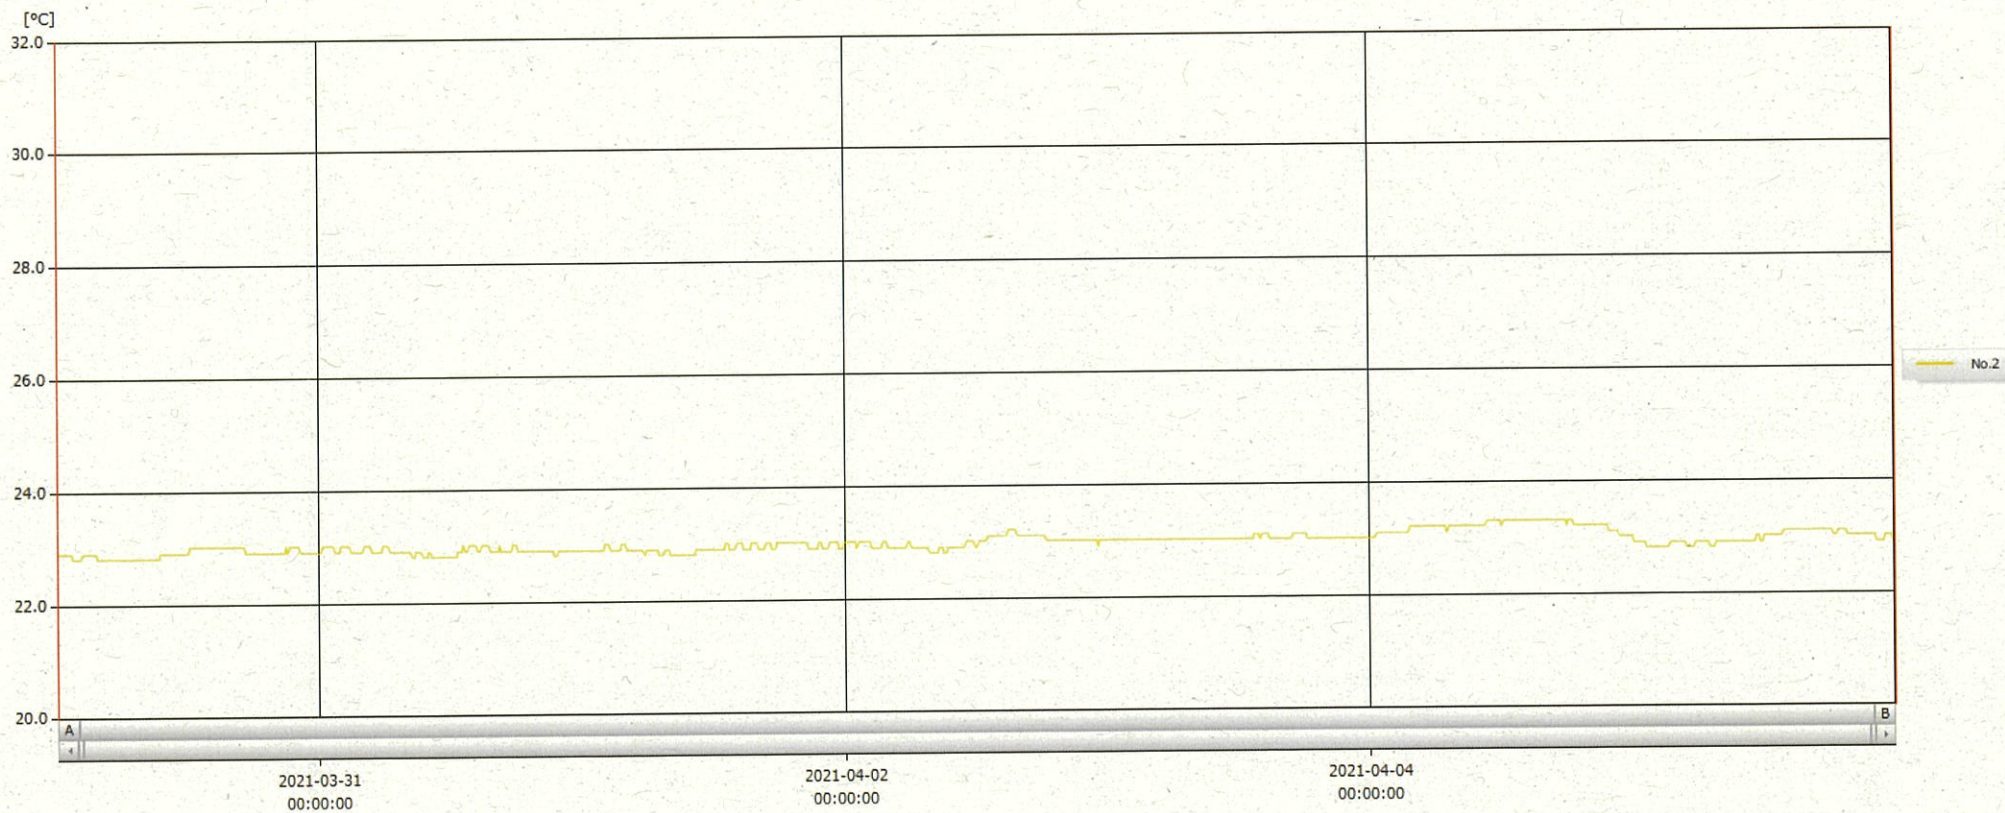

T&D Graph

表示範囲 2021-03-30 00:07:00 - 2021-04-05 23:58:00
 計算範囲 2021-03-30 00:07:00 - 2021-04-05 23:58:00

No.	チャンネル名	記録間隔	データ数	単位	最大値	最小値	平均値
No.2	内服薬2 Ch.1	10 min.	1008	°C	23.3	22.8	23.0

06 APR 2021

深木美幸