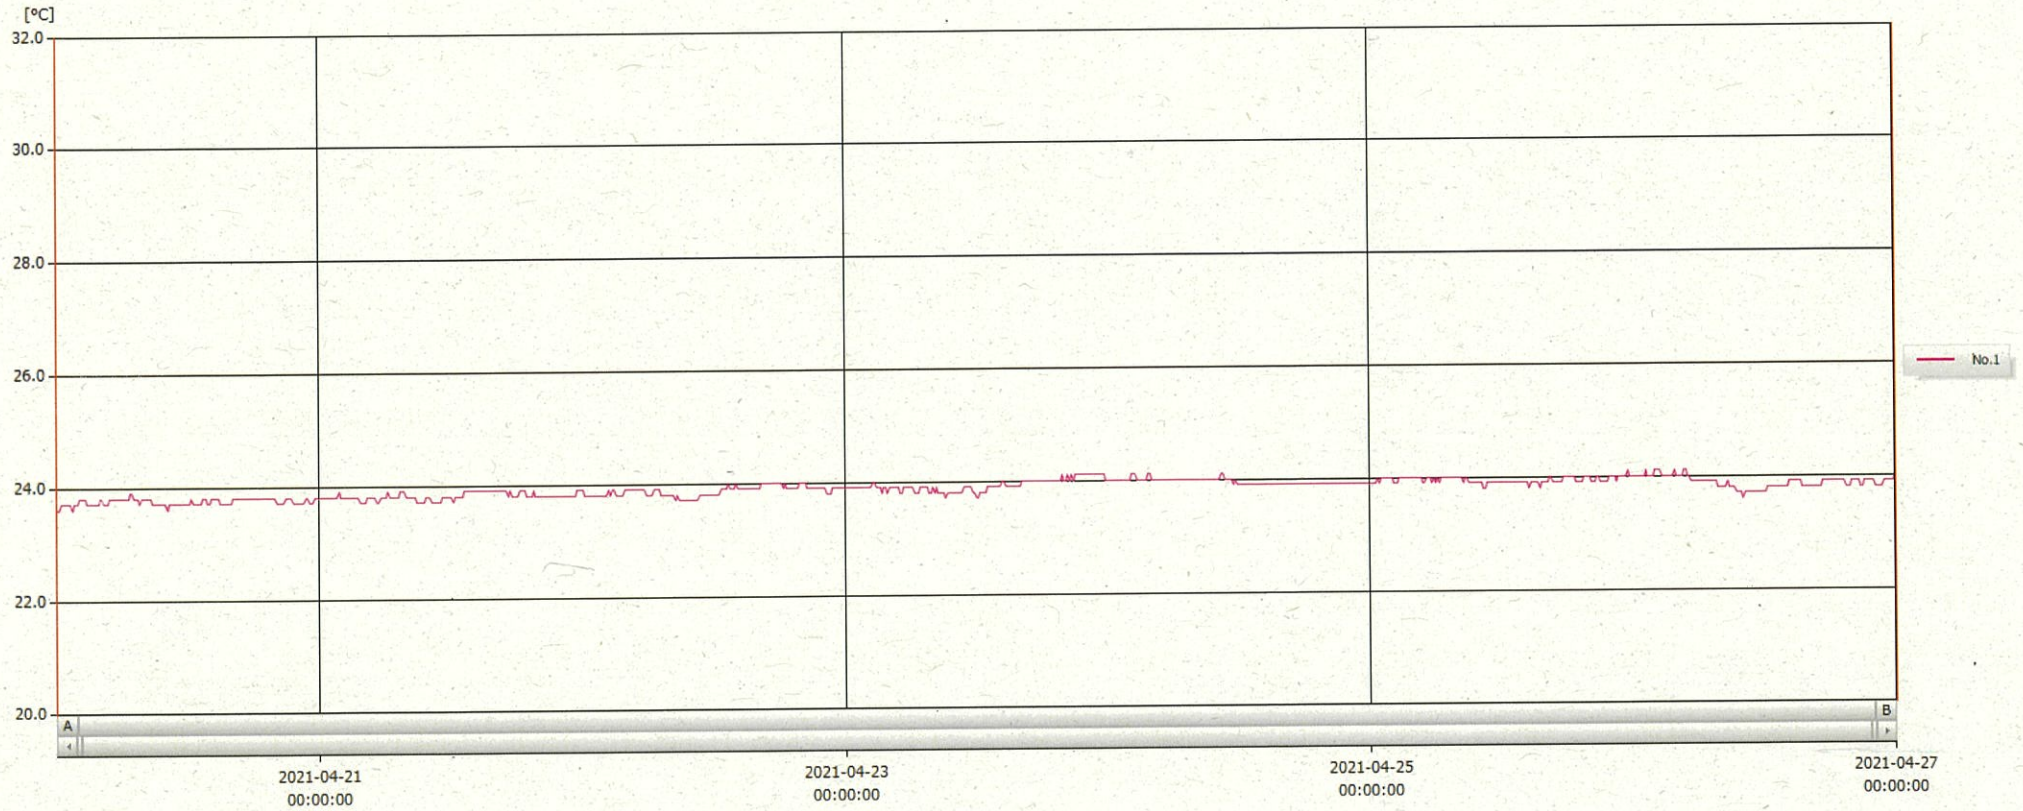

T&D Graph

表示範囲 2021-04-20 00:04:00 - 2021-04-27 00:05:00  
 計算範囲 2021-04-20 00:04:00 - 2021-04-27 00:05:00

No.	チャンネル名	記録間隔	データ数	単位	最大値	最小値	平均値
No.1	内服薬 1 Ch.1	10 min.	1009	°C	24.1	23.6	23.9

27 APR 2021

深木美幸