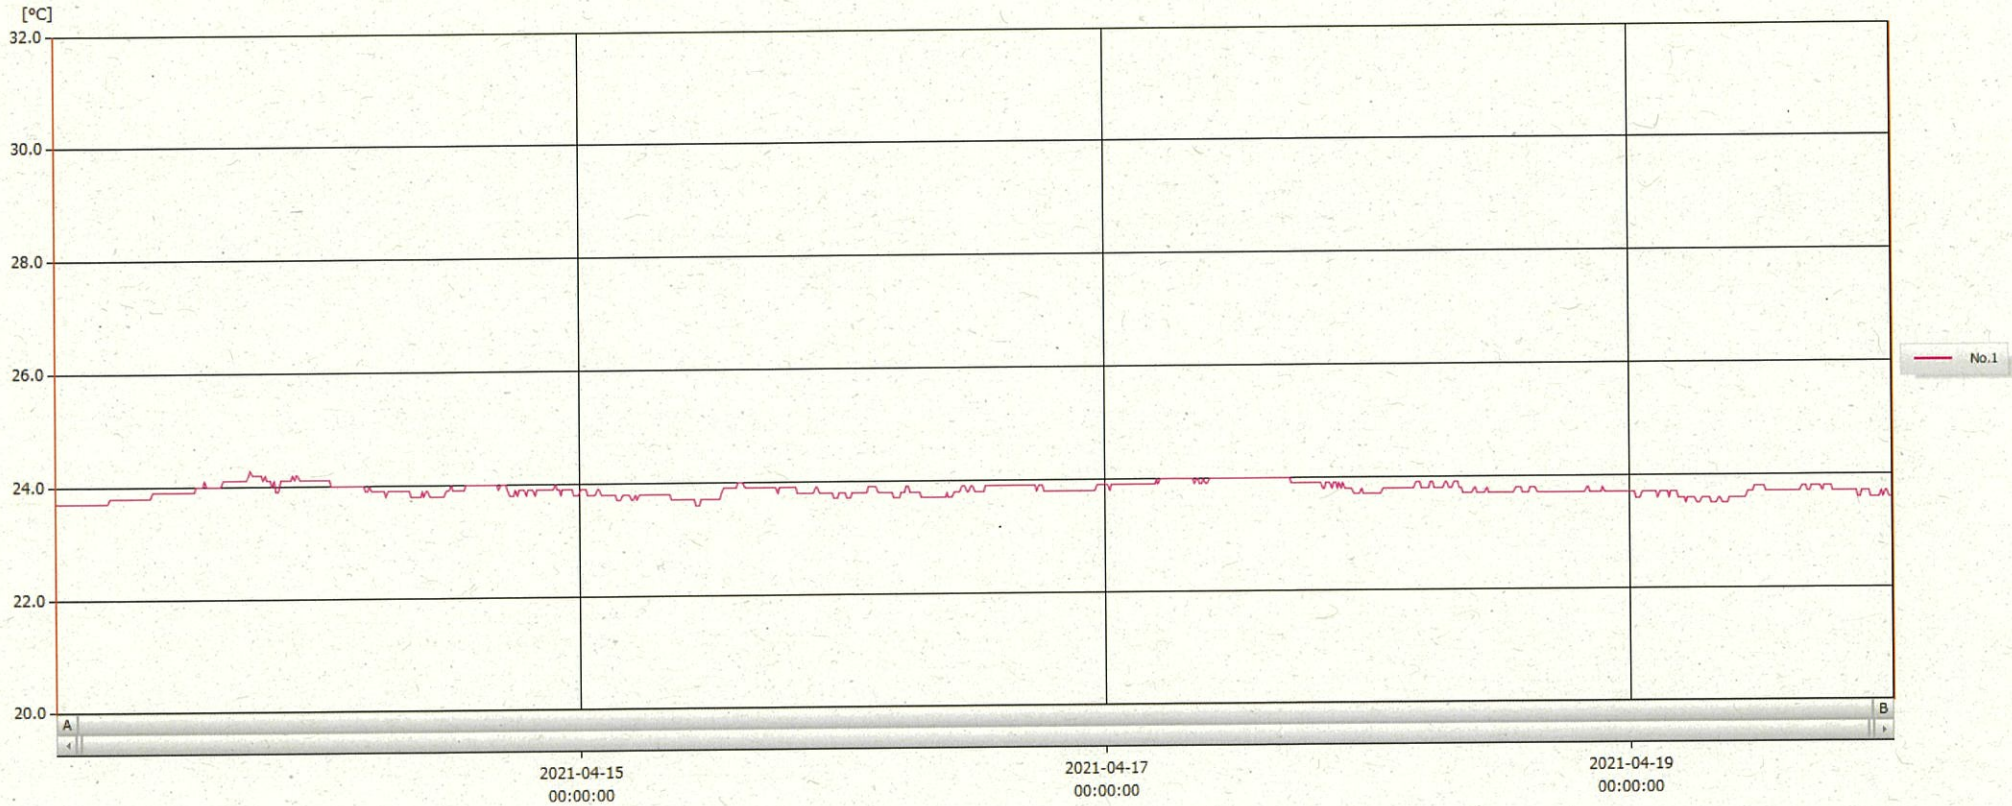

T&D Graph

表示範囲 2021-04-13 00:04:00 - 2021-04-20 00:05:00
 計算範囲 2021-04-13 00:04:00 - 2021-04-20 00:05:00

| No. | チャンネル名 | 記録間隔 | データ数 | 単位 | 最大値 | 最小値 | 平均値 |
|------|------------|---------|------|----|------|------|------|
| No.1 | 内服薬 1 Ch.1 | 10 min. | 1009 | °C | 24.3 | 23.5 | 23.8 |