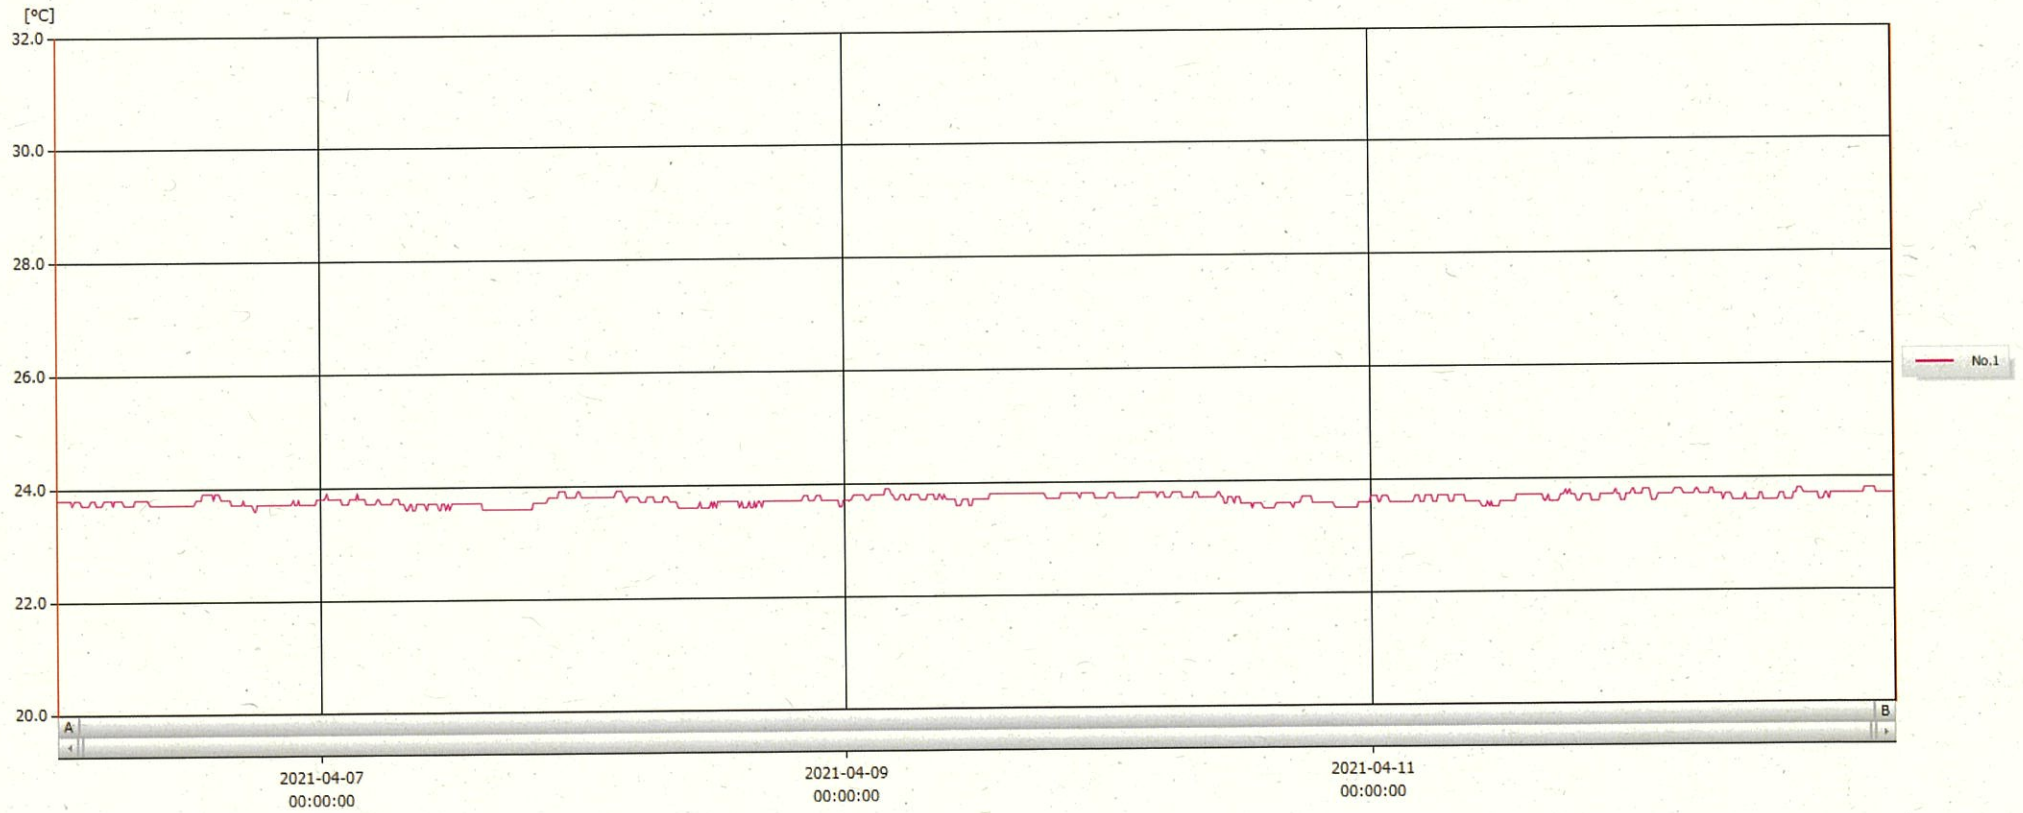

T&D Graph

表示範囲 2021-04-06 00:05:00 - 2021-04-12 23:56:00
 計算範囲 2021-04-06 00:05:00 - 2021-04-12 23:56:00

No.	チャンネル名	記録間隔	データ数	単位	最大値	最小値	平均値
No.1	内服薬 1 Ch.1	10 min.	1008	°C	23.9	23.5	23.7

13 APR 2021

深木 美幸