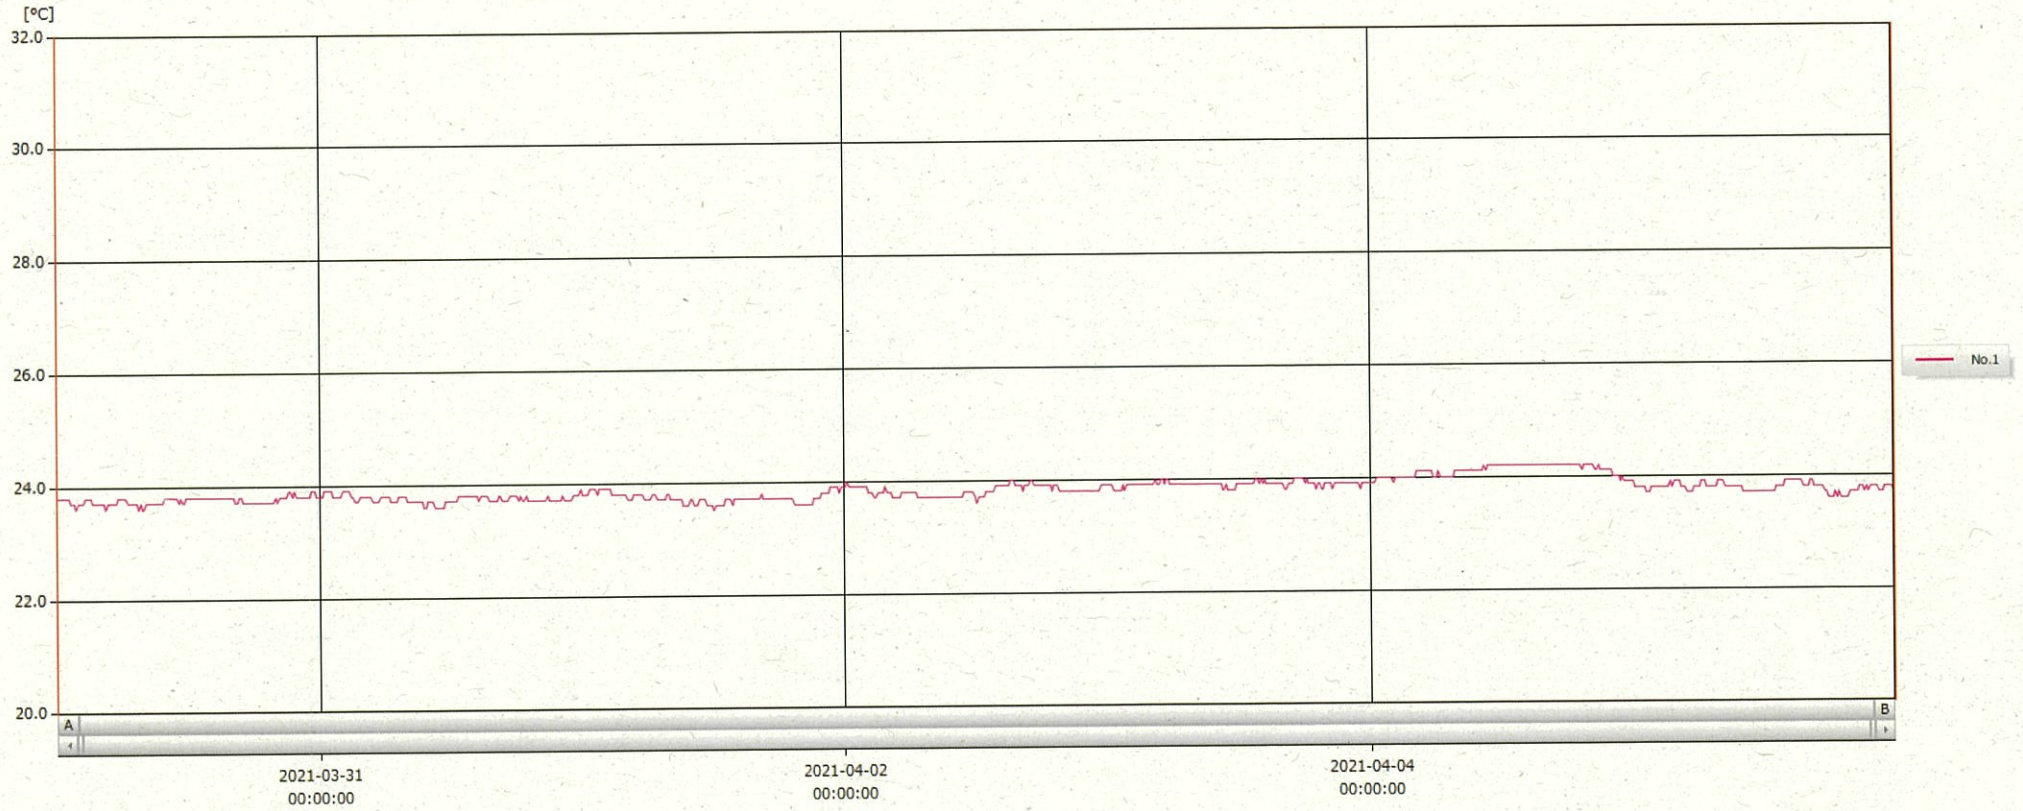

T&D Graph

表示範囲 2021-03-30 00:05:00 - 2021-04-05 23:56:00
 計算範囲 2021-03-30 00:05:00 - 2021-04-05 23:56:00

No.	チャンネル名	記録間隔	データ数	単位	最大値	最小値	平均値
No.1	内服薬 1 Ch.1	10 min.	1008	°C	24.2	23.5	23.8

06 APR 2021

梁木美幸