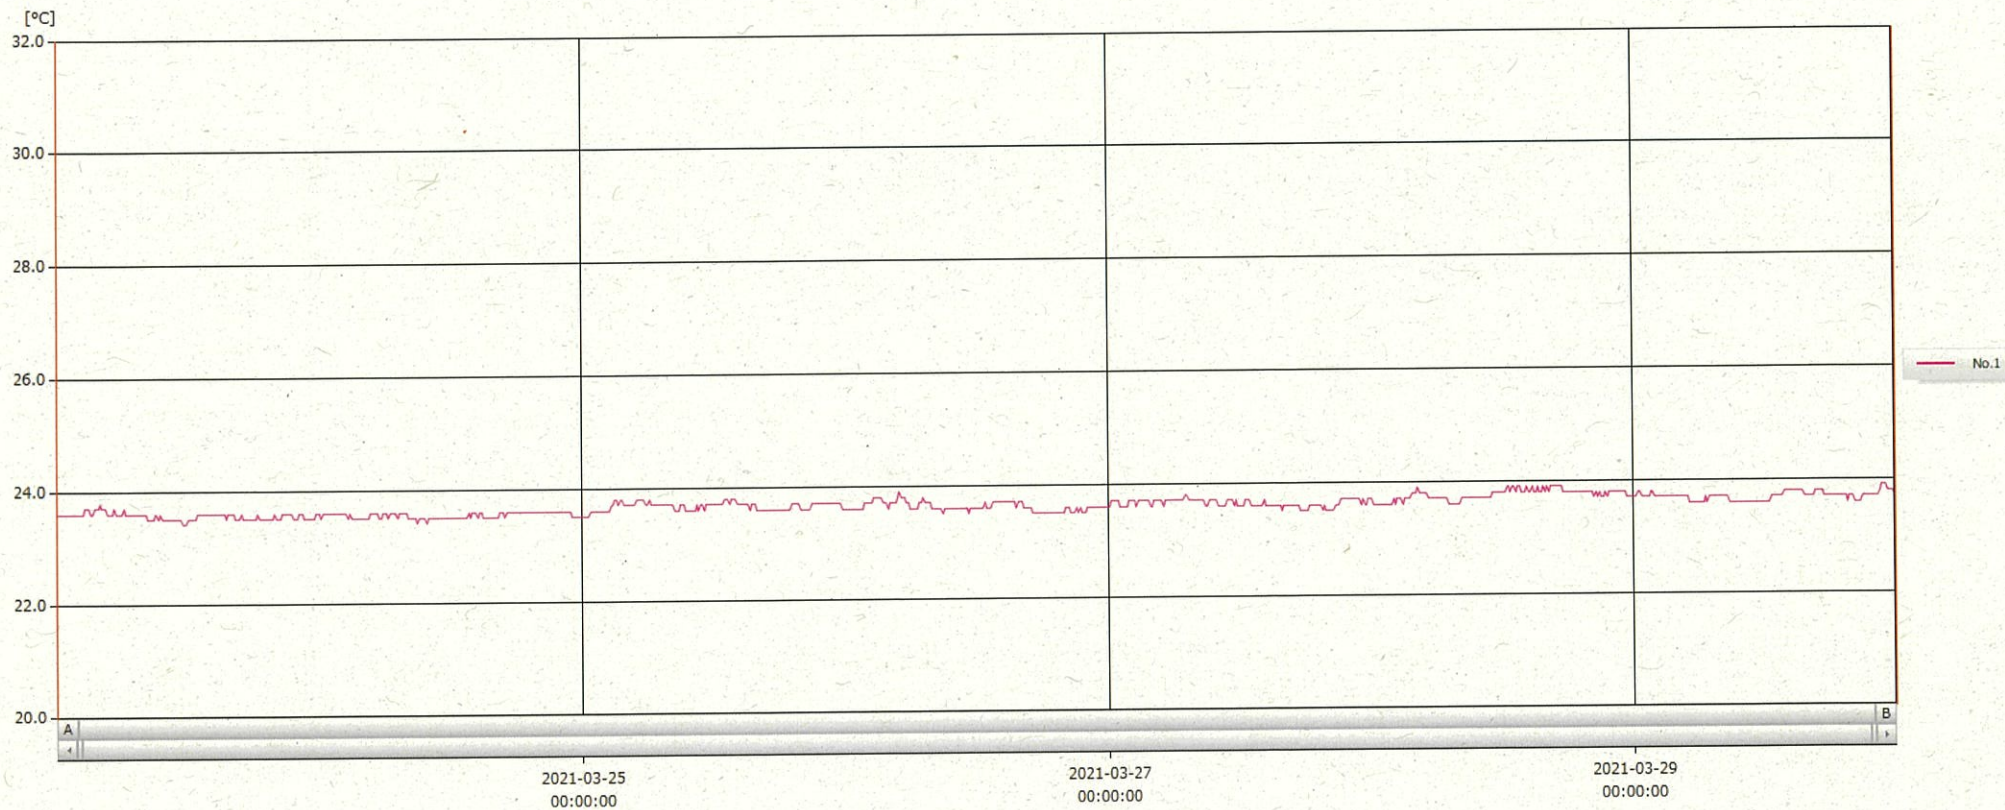

T&D Graph

表示範囲 2021-03-23 00:05:00 - 2021-03-29 23:56:00

計算範囲 2021-03-23 00:05:00 - 2021-03-29 23:56:00

No.	チャンネル名	記録間隔	データ数	単位	最大値	最小値	平均値
No.1	内服薬 1 Ch.1	10 min.	1008	°C	23.9	23.4	23.6

30 MAR 2021

綾野 武司