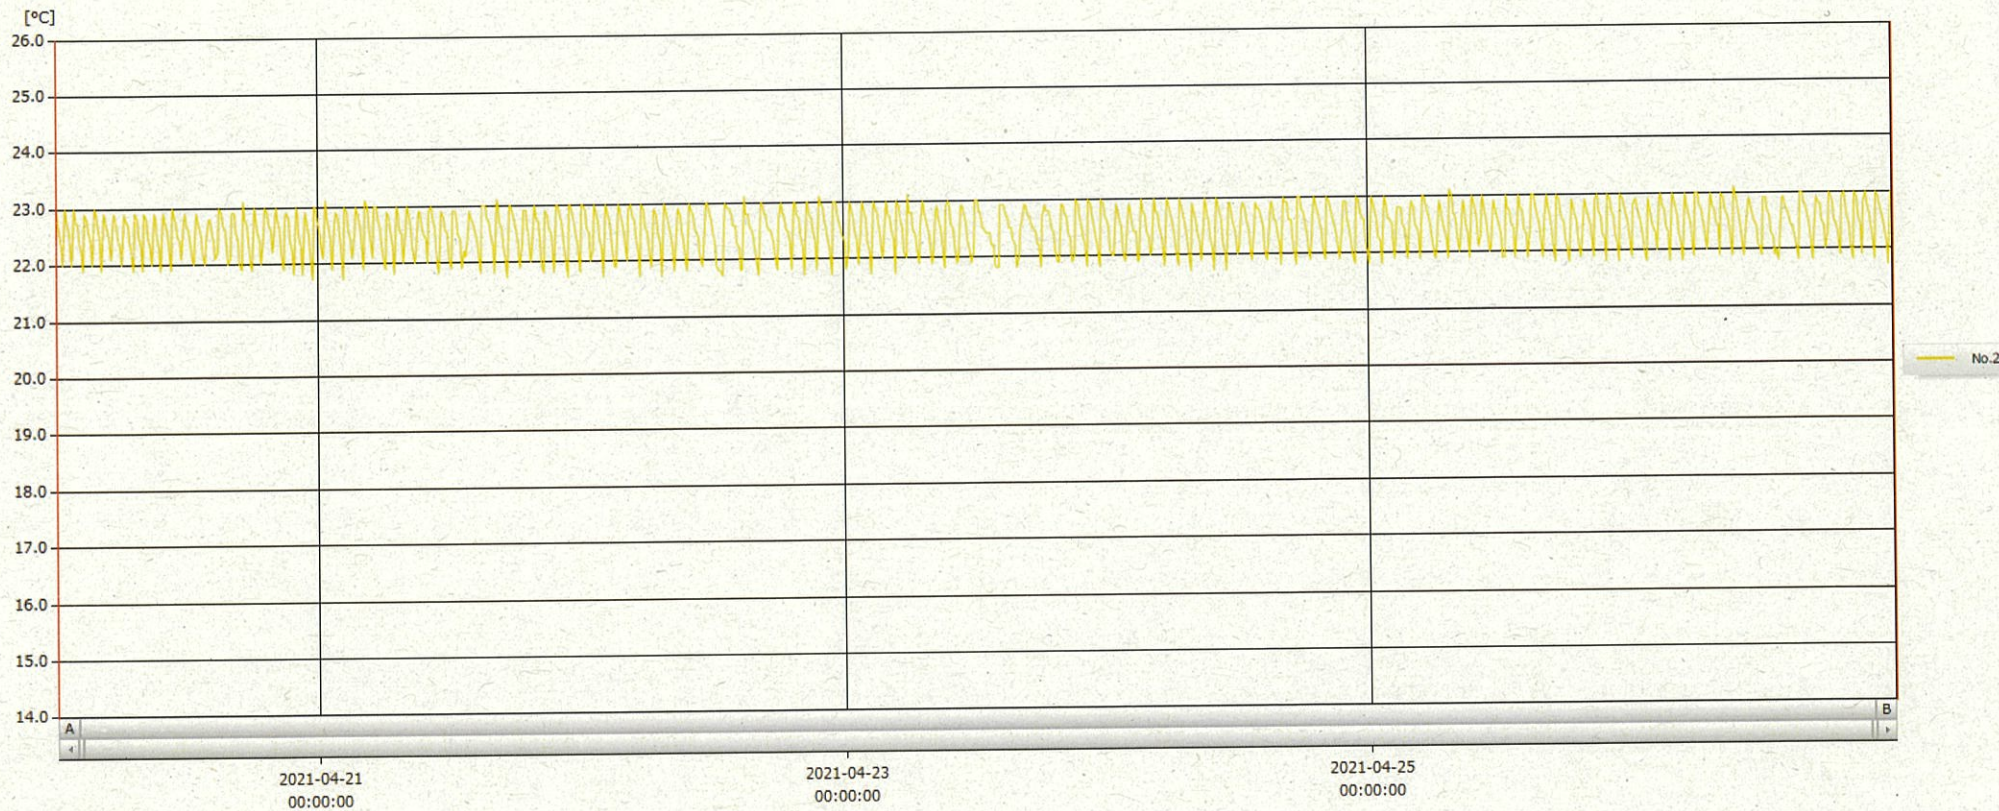

T&D Graph

表示範囲 2021-04-20 00:08:00 - 2021-04-26 23:59:00  
 計算範囲 2021-04-20 00:08:00 - 2021-04-26 23:59:00

No.	チャンネル名	記録間隔	データ数	単位	最大値	最小値	平均値
No.2	保温庫 2 Ch.1	10 min.	1008	°C	23.1	21.7	22.5

27 APR 2021

澤木美幸