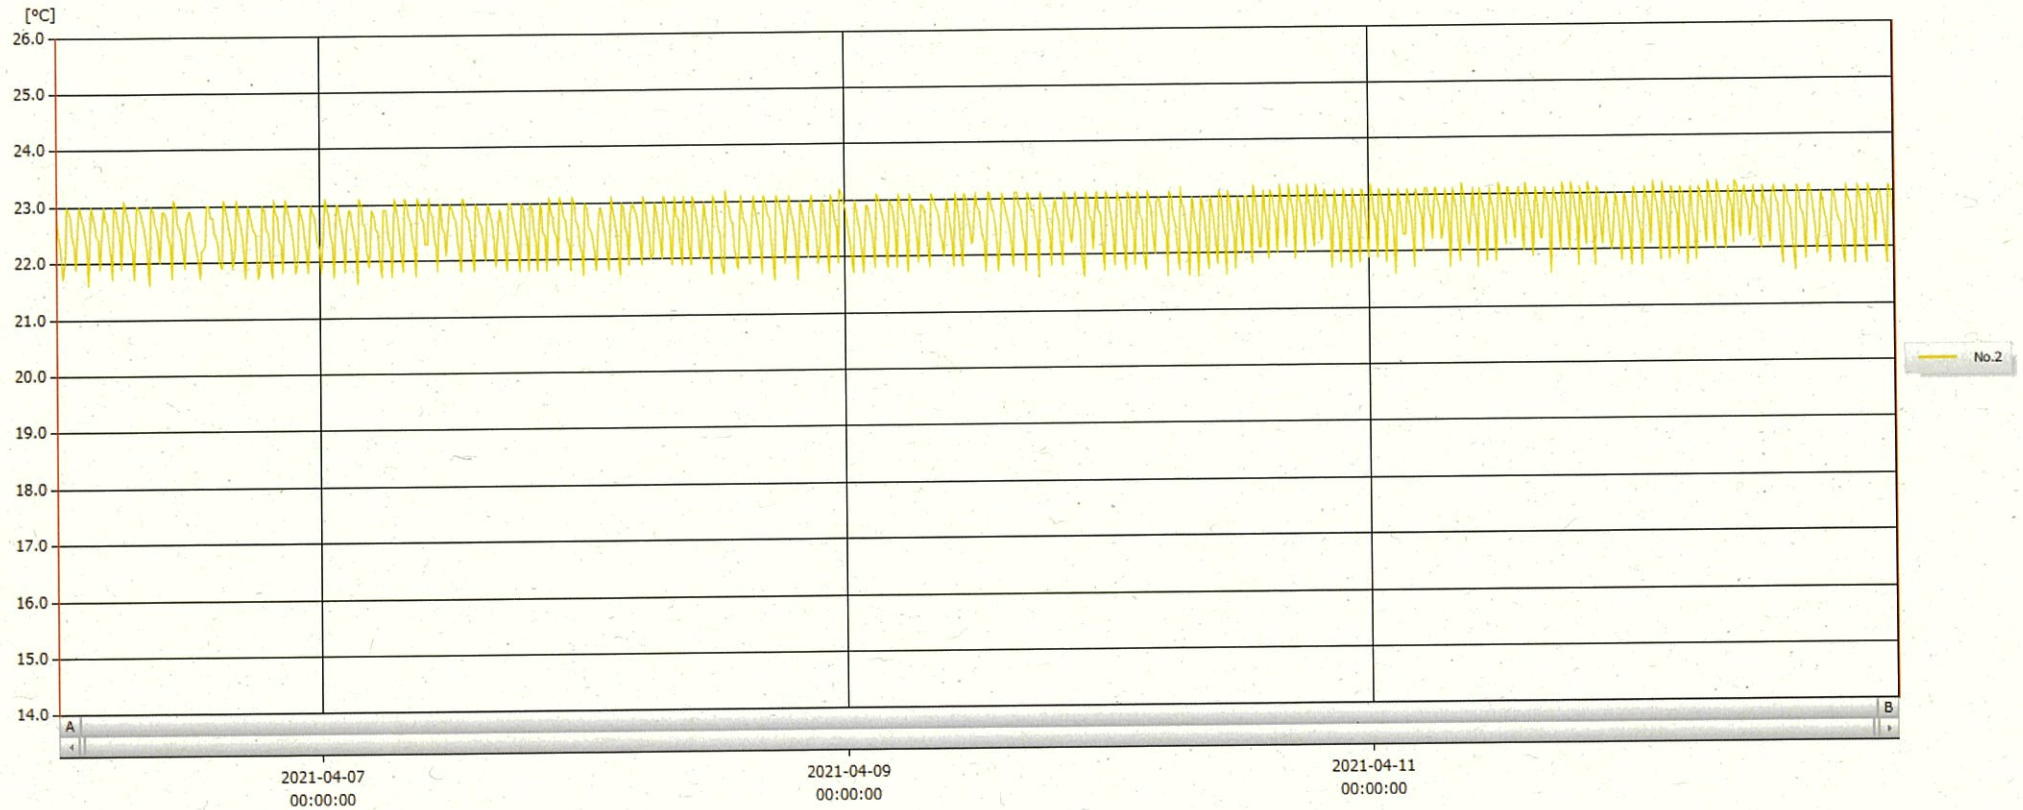

T&D Graph

表示範囲 2021-04-06 00:08:00 - 2021-04-12 23:59:00
 計算範囲 2021-04-06 00:08:00 - 2021-04-12 23:59:00

No.	チャンネル名	記録間隔	データ数	単位	最大値	最小値	平均値
No.2	保温庫 2 Ch.1	10 min.	1008	°C	23.2	21.6	22.6

13 APR 2021

深木美幸