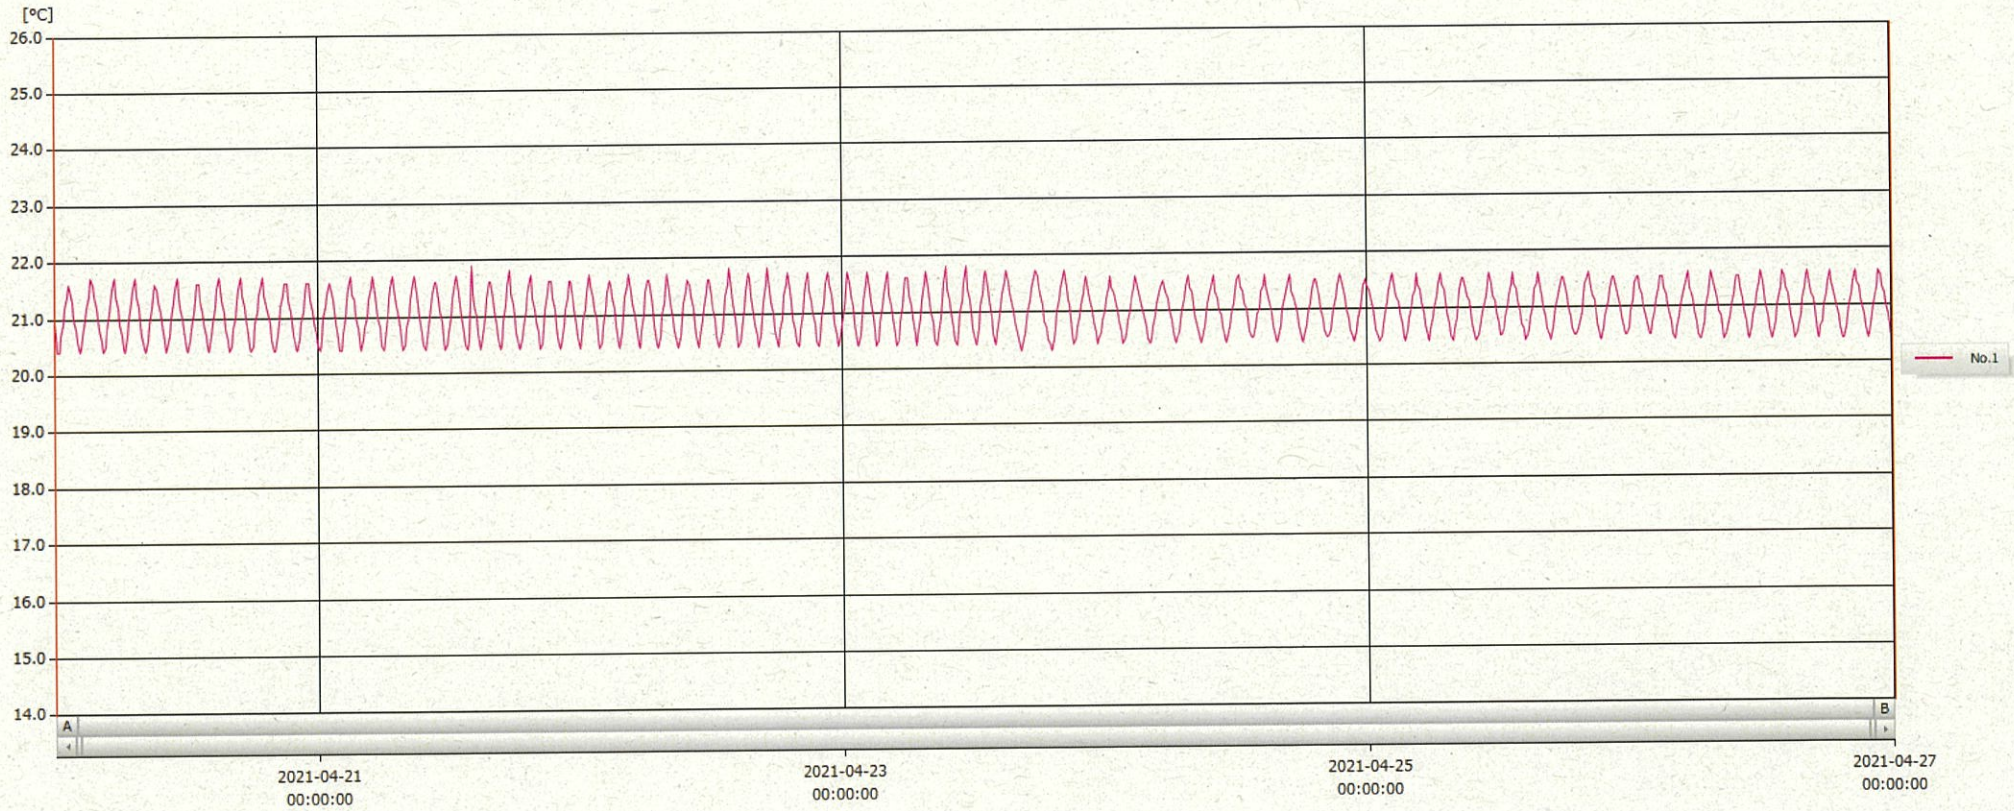

T&D Graph

表示範囲 2021-04-20 00:00:00 - 2021-04-27 00:01:00
 計算範囲 2021-04-20 00:00:00 - 2021-04-27 00:01:00

No.	チャンネル名	記録間隔	データ数	単位	最大値	最小値	平均値
No.1	保温庫 1 Ch.1	10 min.	1009	°C	21.9	20.3	21.0

27 APR 2021

澤本美幸