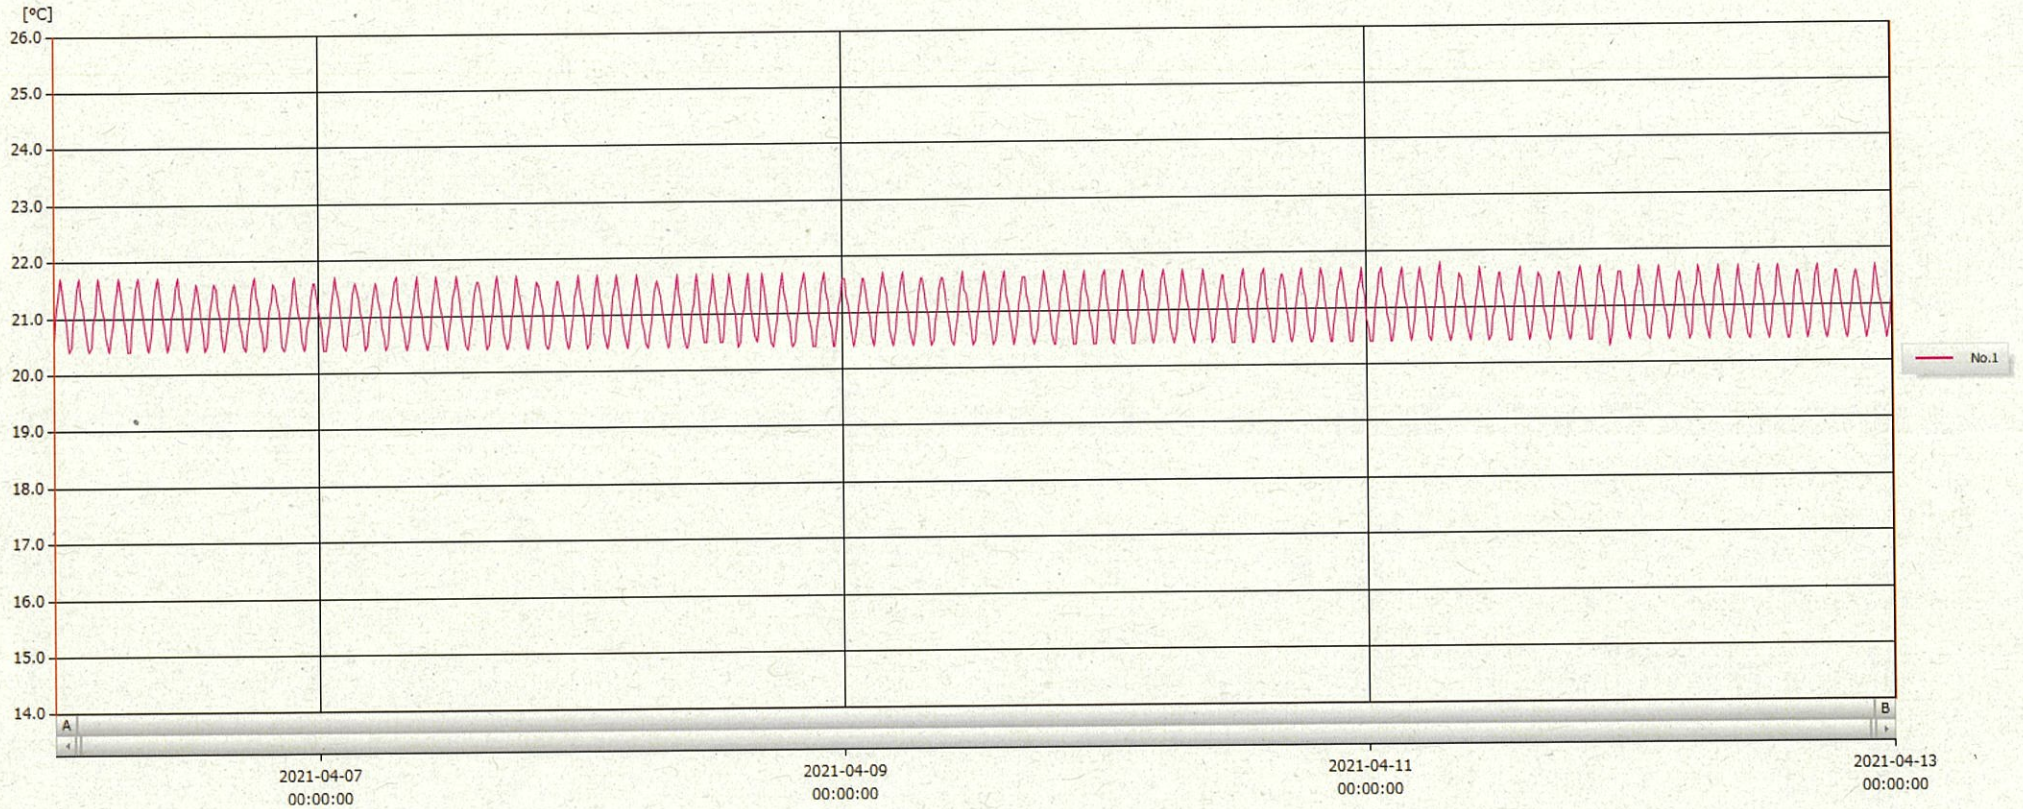

T&D Graph

表示範囲 2021-04-06 00:00:00 - 2021-04-13 00:01:00  
 計算範囲 2021-04-06 00:00:00 - 2021-04-13 00:01:00

No.	チャンネル名	記録間隔	データ数	単位	最大値	最小値	平均値
No.1	保温庫 1 Ch.1	10 min.	1009	°C	21.8	20.3	21.0

13 APR 2021

深不美幸