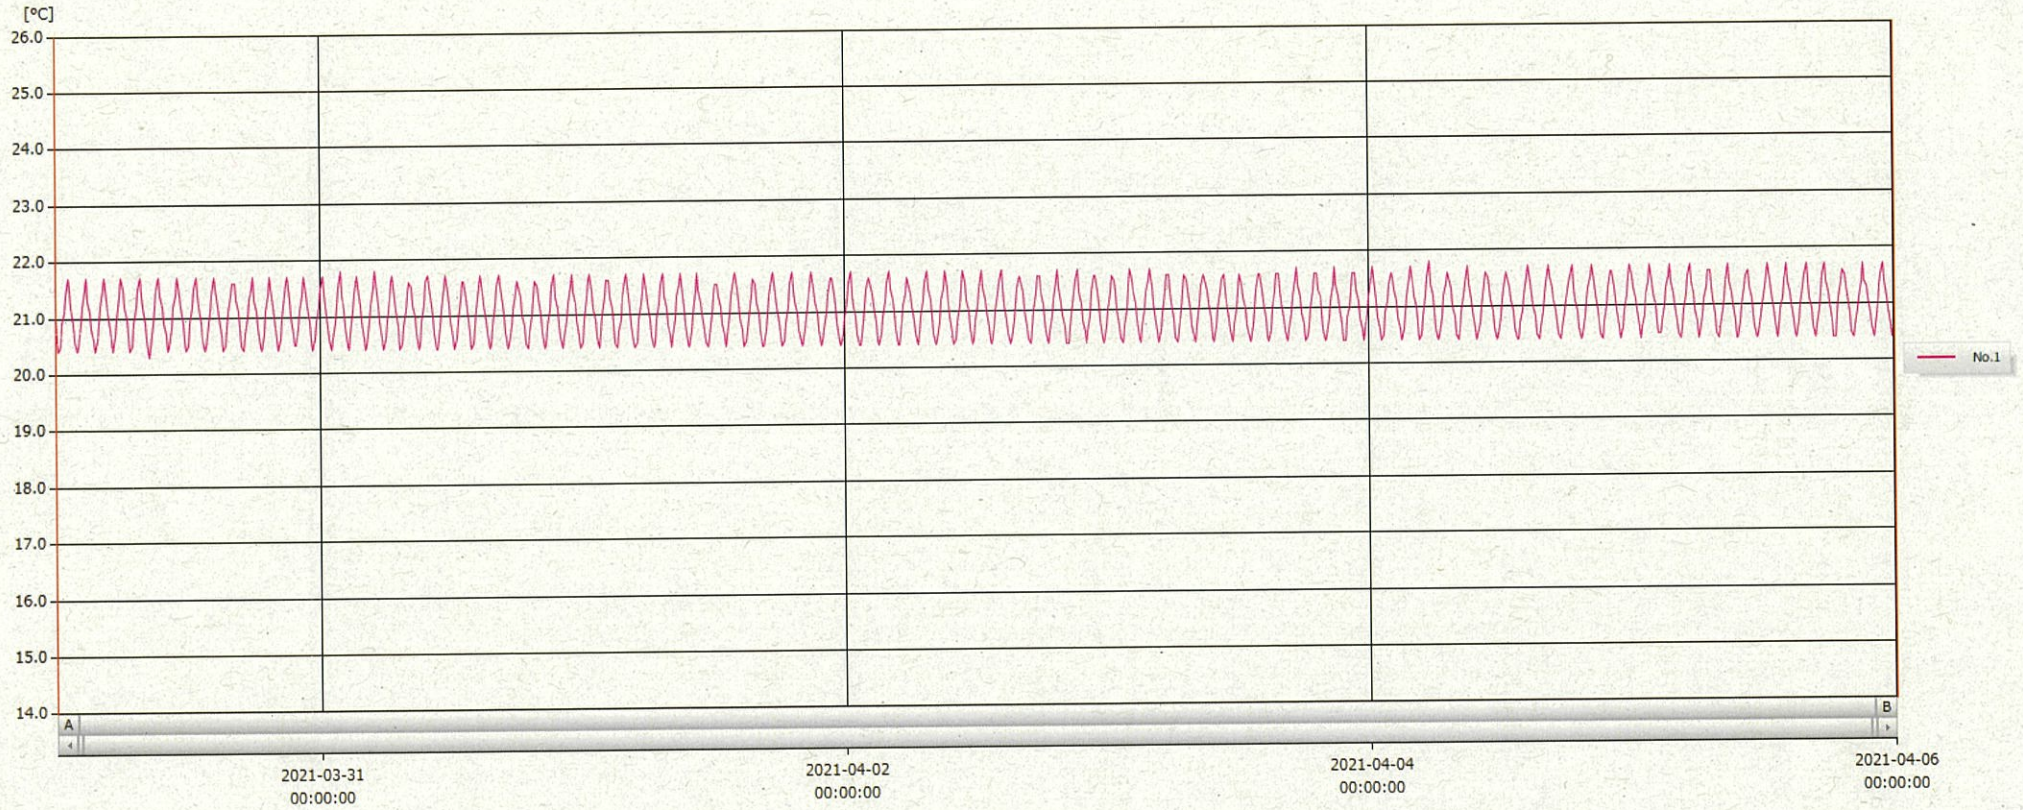

T&D Graph

表示範囲 2021-03-30 00:00:00 - 2021-04-06 00:01:00
 計算範囲 2021-03-30 00:00:00 - 2021-04-06 00:01:00

No.	チャンネル名	記録間隔	データ数	単位	最大値	最小値	平均値
No.1	保温庫 1 Ch.1	10 min.	1009	°C	21.8	20.3	21.0

06 APR 2021

澤本 美章