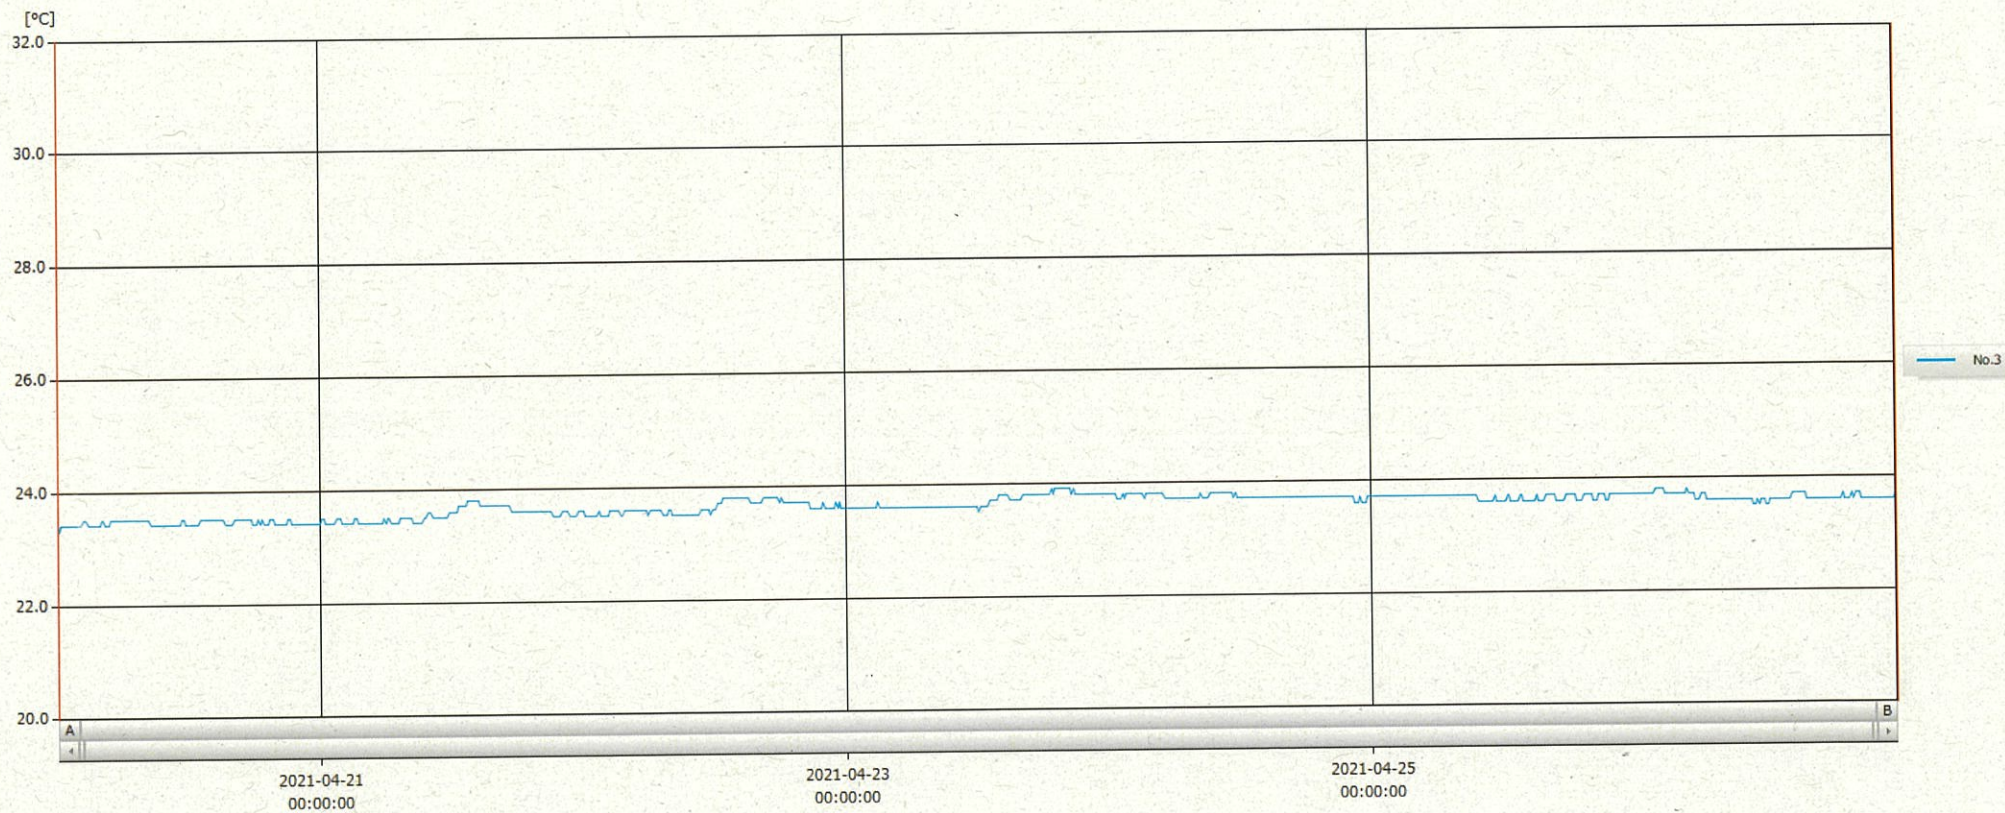

T&D Graph

表示範囲 2021-04-20 00:07:00 - 2021-04-26 23:58:00  
 計算範囲 2021-04-20 00:07:00 - 2021-04-26 23:58:00

No.	チャンネル名	記録間隔	データ数	単位	最大値	最小値	平均値
No.3	注射薬 Ch.1	10 min.	1008	°C	23.9	23.3	23.6

27 APR 2021

梁木美草