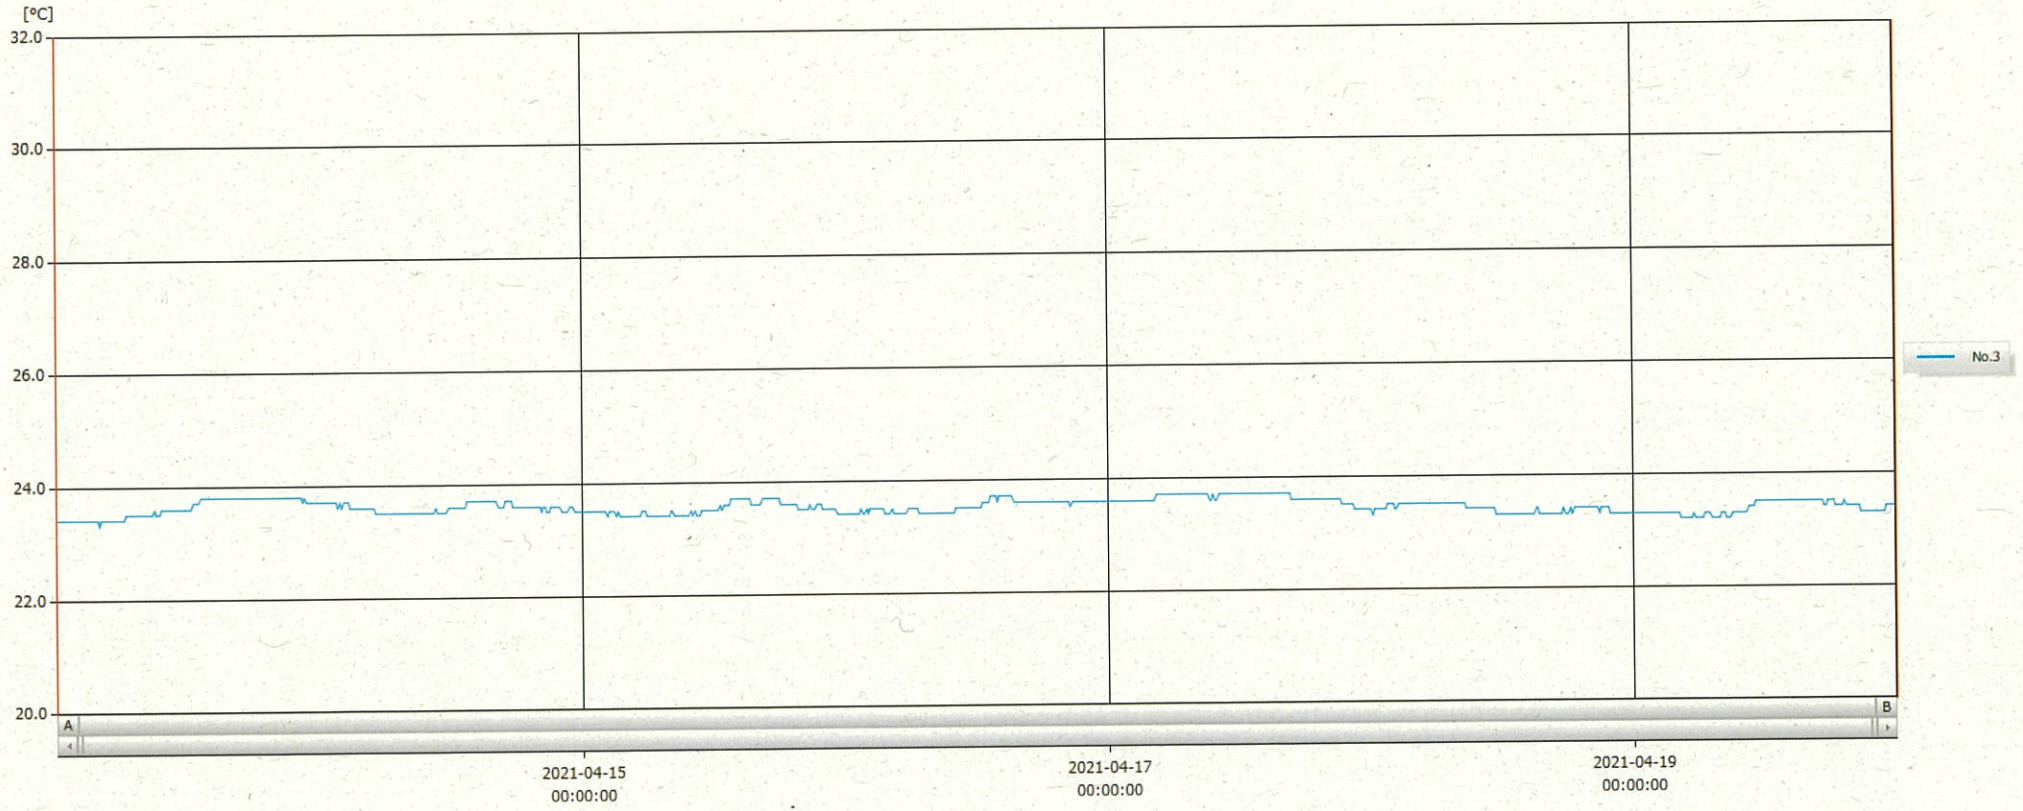

T&D Graph

表示範囲 2021-04-13 00:07:00 - 2021-04-19 23:58:00
 計算範囲 2021-04-13 00:07:00 - 2021-04-19 23:58:00

| No. | チャンネル名 | 記録間隔 | データ数 | 単位 | 最大値 | 最小値 | 平均値 |
|------|----------|---------|------|----|------|------|------|
| No.3 | 注射薬 Ch.1 | 10 min. | 1008 | °C | 23.8 | 23.2 | 23.5 |