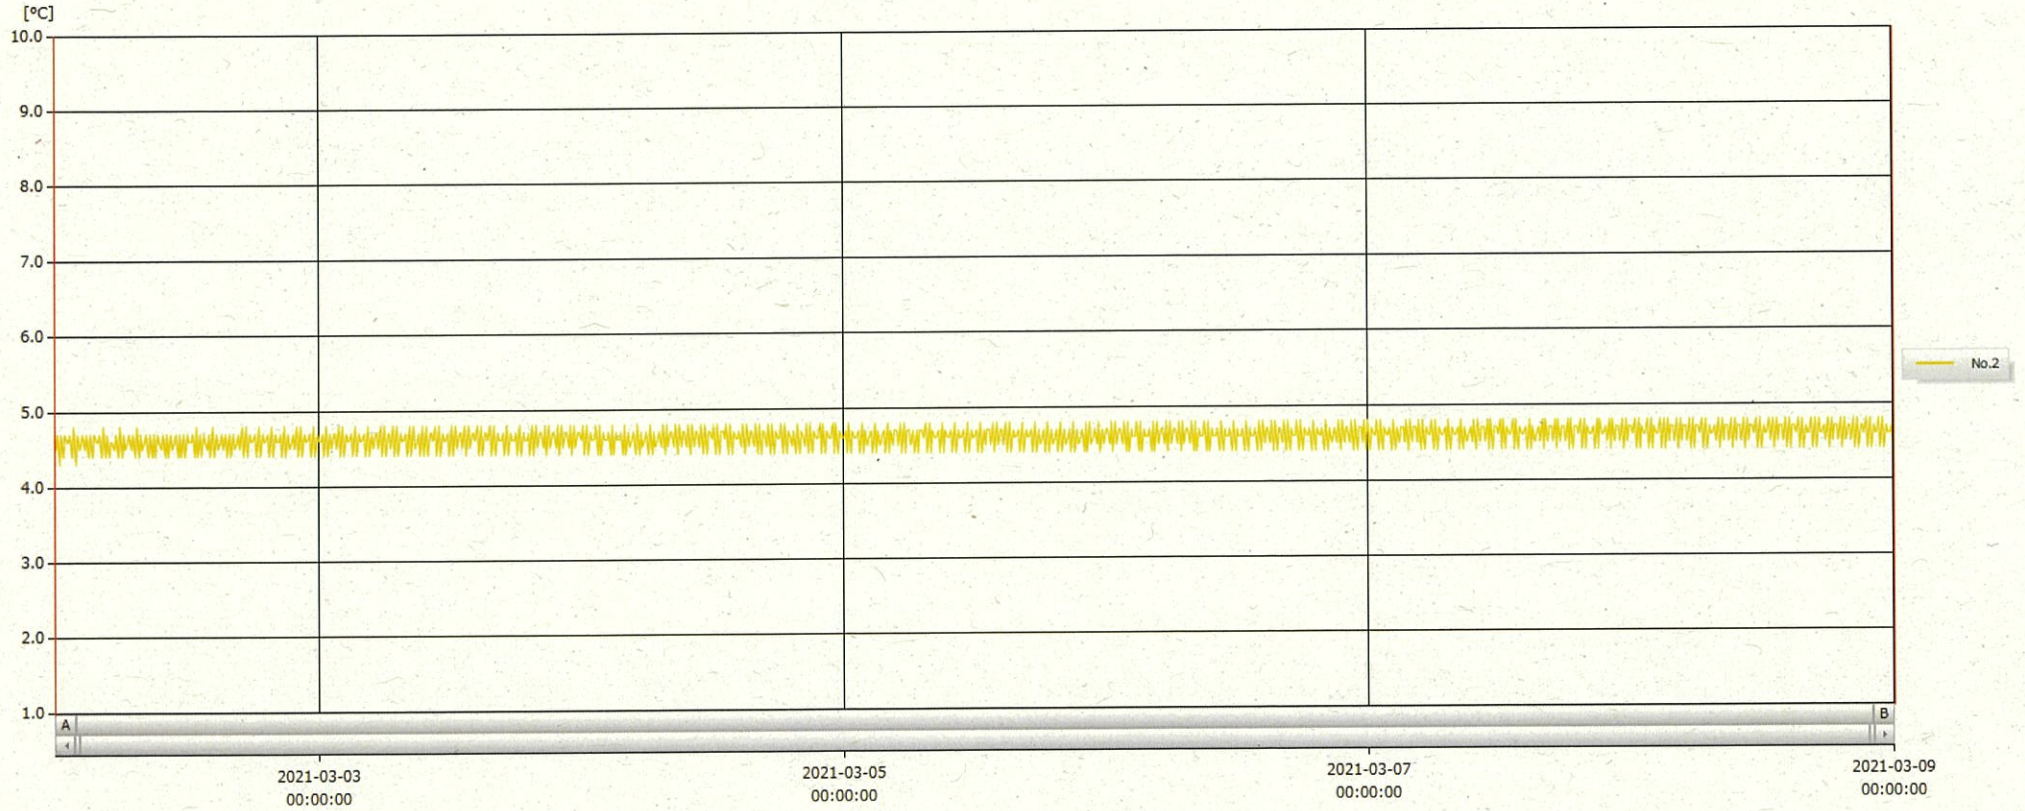

T&D Graph

表示範囲 2021-03-02 00:02:00 - 2021-03-09 00:03:00
 計算範囲 2021-03-02 00:02:00 - 2021-03-09 00:03:00

| No. | チャンネル名 | 記録間隔 | データ数 | 単位 | 最大値 | 最小値 | 平均値 |
|------|------------|---------|------|----|-----|-----|-----|
| No.2 | レゾナカD Ch.1 | 10 min. | 1009 | °C | 4.8 | 4.3 | 4.6 |