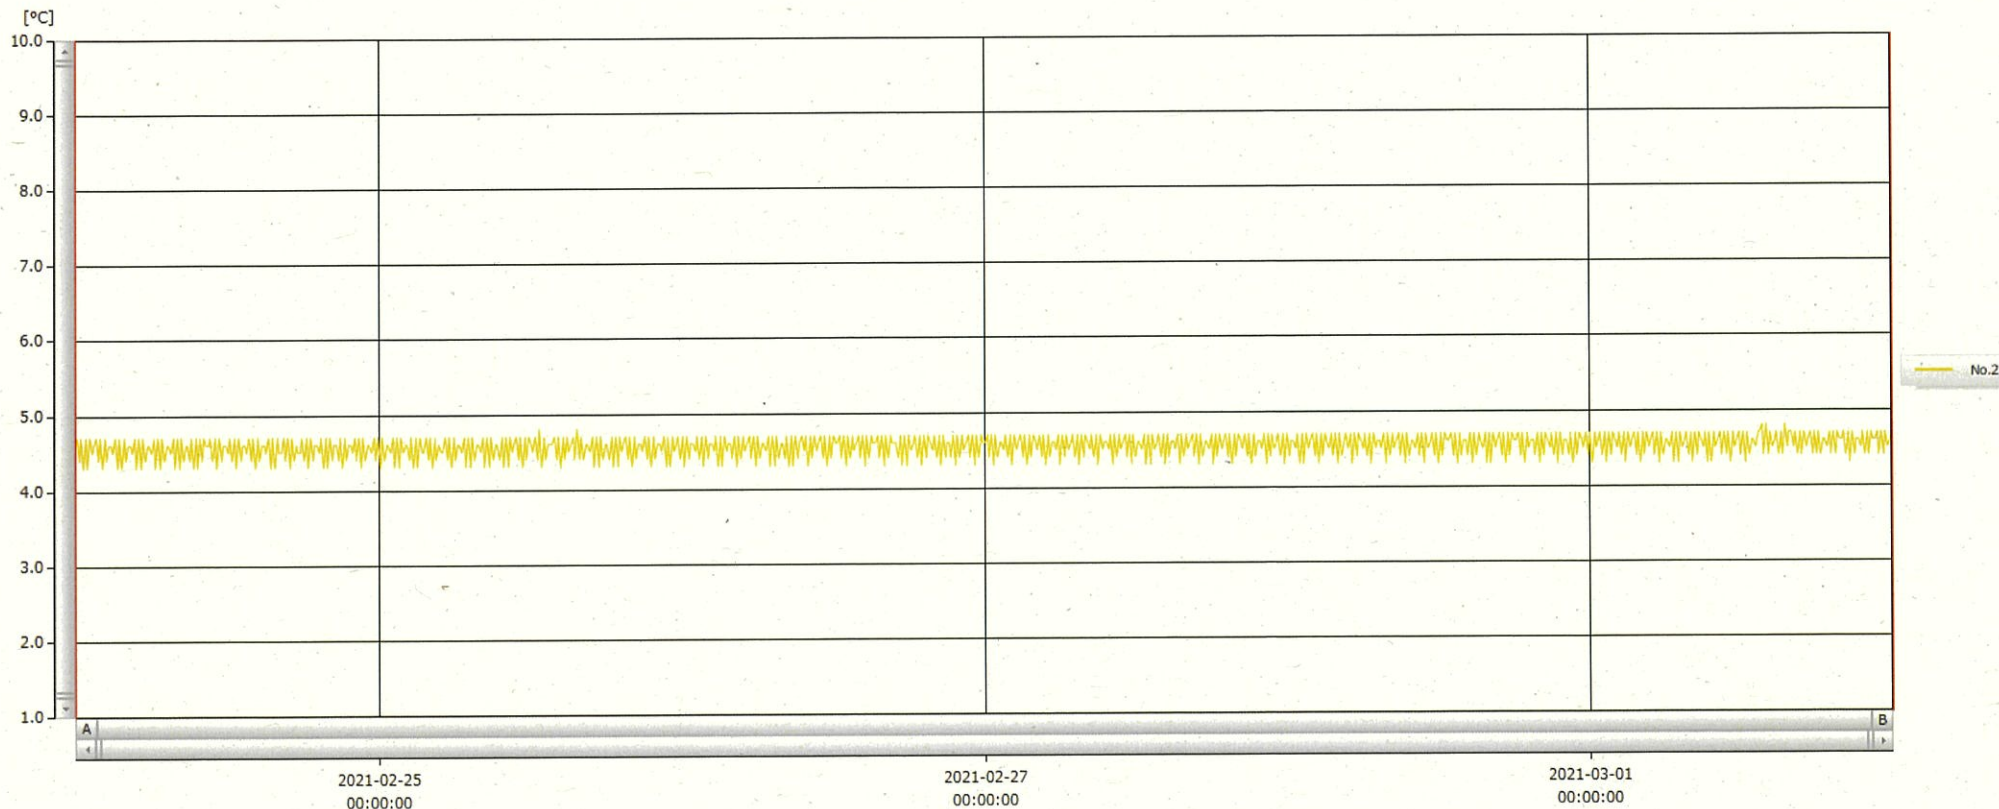

T&D Graph

表示範囲 2021-02-24 00:02:00 - 2021-03-02 00:03:00

計算範囲 2021-02-24 00:02:00 - 2021-03-02 00:03:00

No.	チャンネル名	記録間隔	データ数	単位	最大値	最小値	平均値
No.2	ワイヤD Ch.1	10 min.	865	°C	4.8	4.3	4.5

02 MAR 2021

澤木 美章