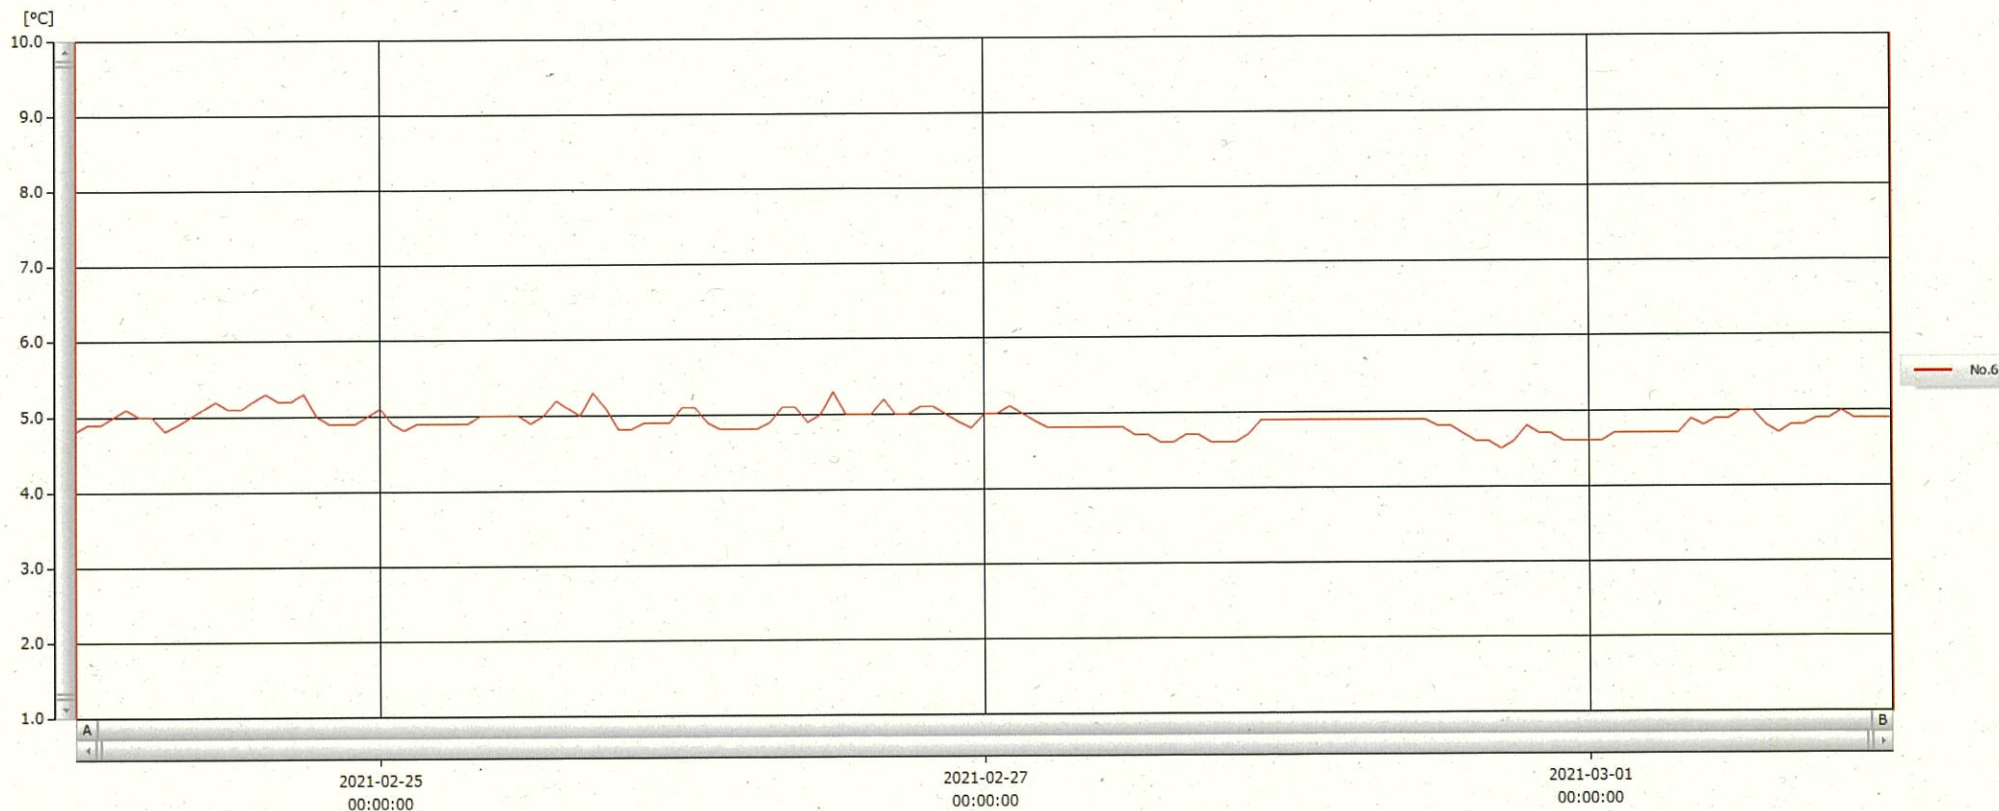

T&D Graph

表示範囲 2021-02-24 00:00:00 - 2021-03-02 00:01:00

計算範囲 2021-02-24 00:00:00 - 2021-03-02 00:01:00

No.	チャンネル名	記録間隔	データ数	単位	最大値	最小値	平均値
No.6	レベル検 Ch.1	60 min.	145	°C	5.3	4.5	4.9

0 2 MAR 2021

榑木 美幸