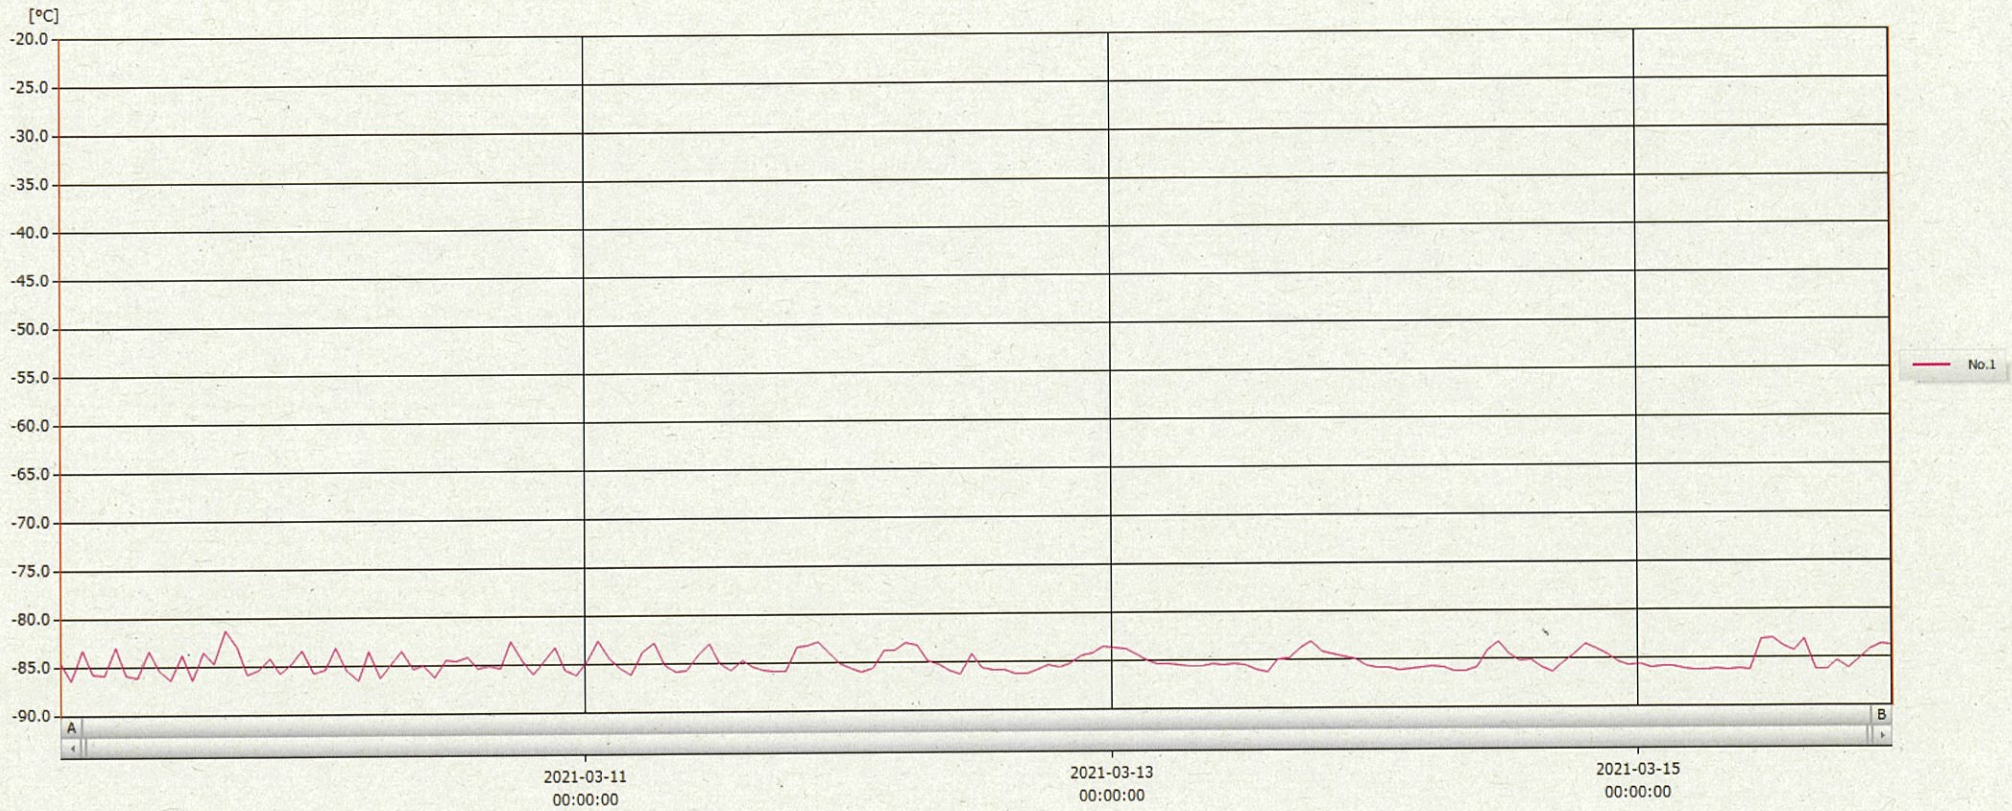

T&D Graph

表示範囲 2021-03-09 00:12:00 - 2021-03-15 23:13:00
 計算範囲 2021-03-09 00:12:00 - 2021-03-15 23:13:00

16 MAR 2021 深木 美幸

No.	チャンネル名	記録間隔	データ数	単位	最大値	最小値	平均値
No.1	-80°C検 Ch.1	60 min.	168	°C	-81.3	-86.5	-84.9