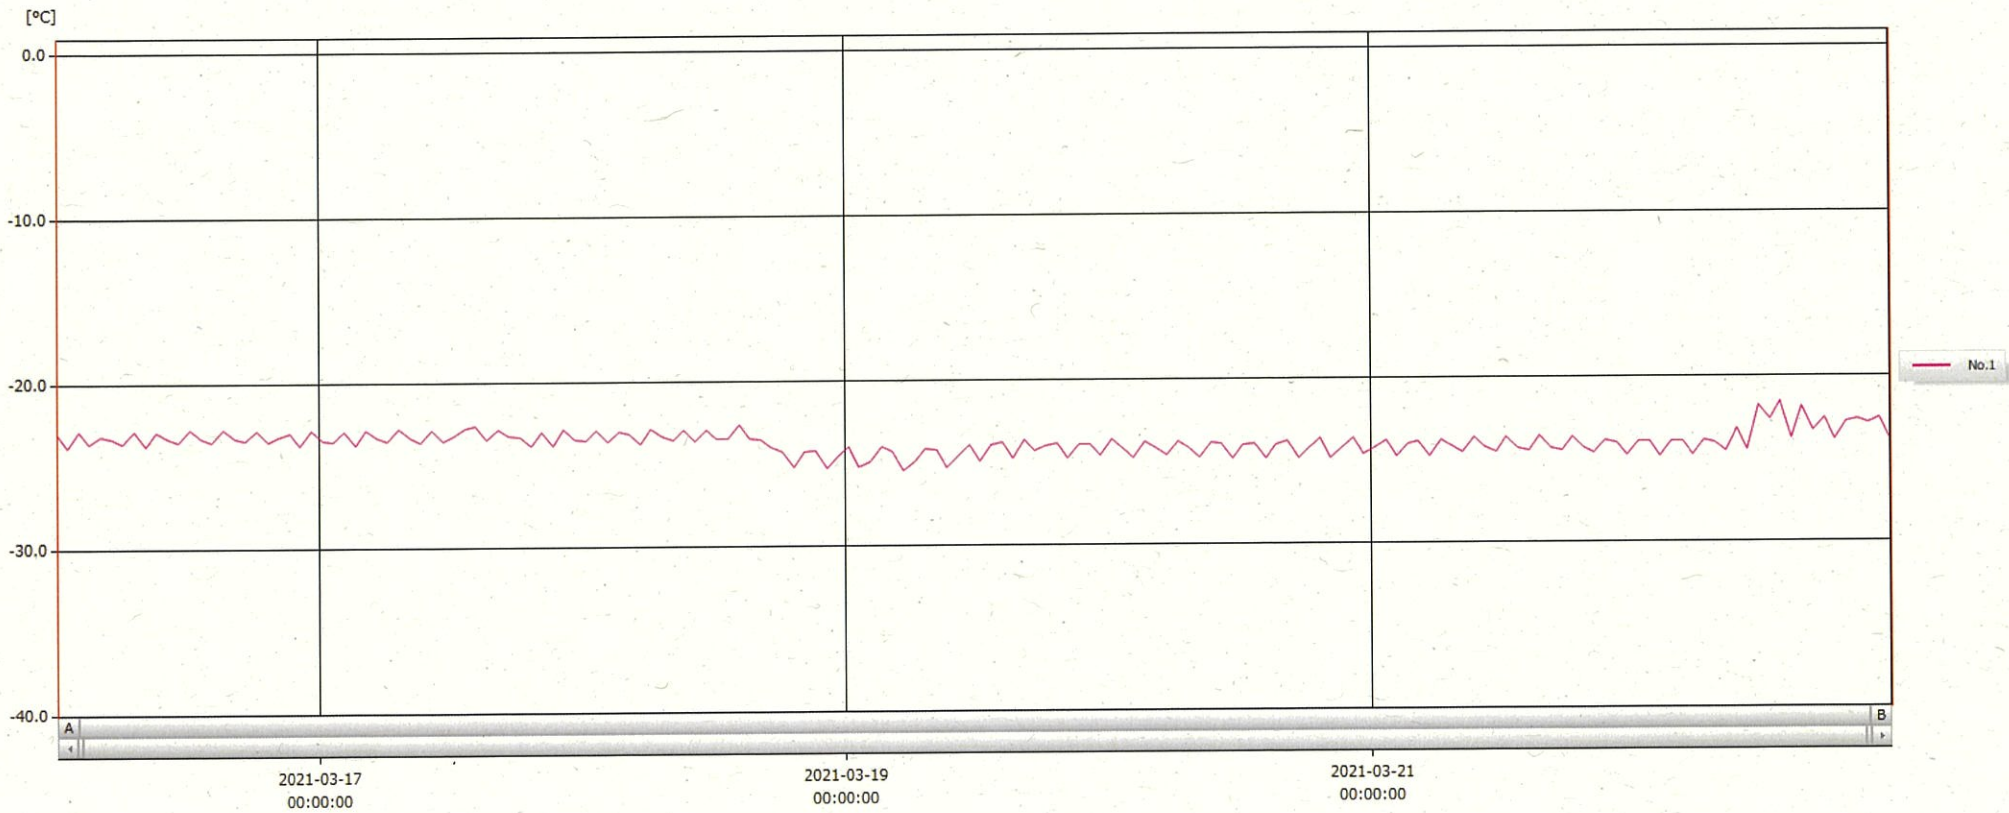

T&D Graph

表示範囲 2021-03-16 00:21:00 - 2021-03-22 23:22:00

計算範囲 2021-03-16 00:21:00 - 2021-03-22 23:22:00

No.	チャンネル名	記録間隔	データ数	単位	最大値	最小値	平均値
No.1	-20℃検 Ch.1	60 min.	168	°C	-21.5	-25.4	-23.7

23 MAR 2021

梁木美章