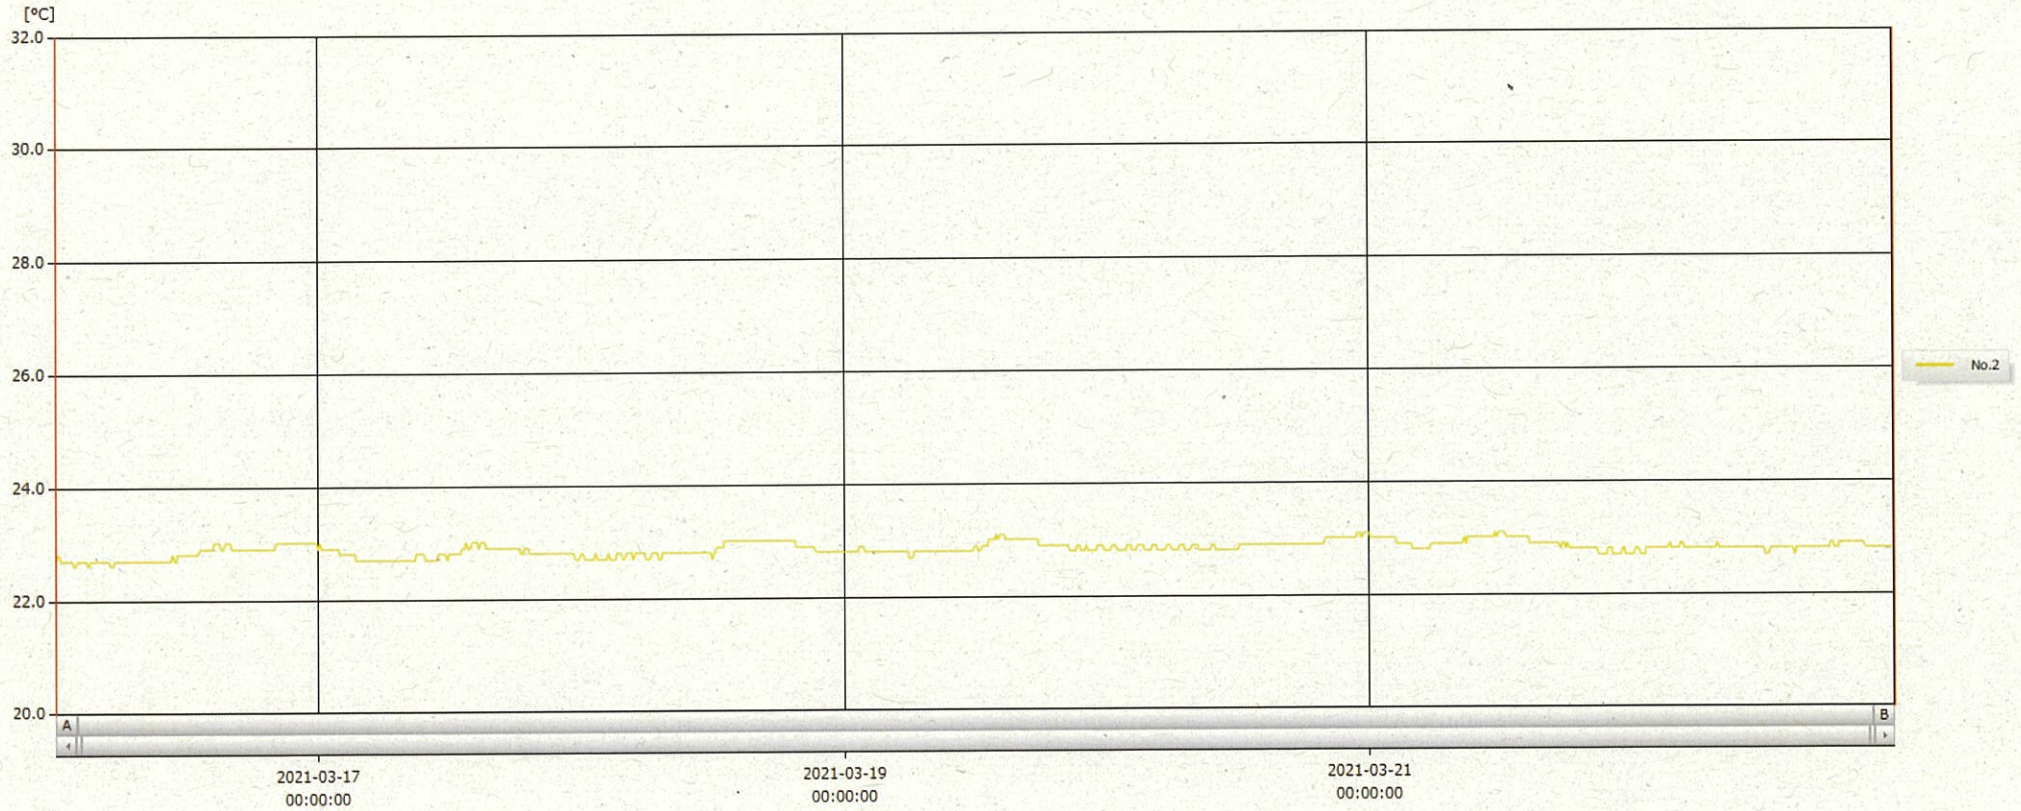

T&D Graph

表示範囲 2021-03-16 00:07:00 - 2021-03-22 23:58:00
 計算範囲 2021-03-16 00:07:00 - 2021-03-22 23:58:00

No.	チャンネル名	記録間隔	データ数	単位	最大値	最小値	平均値
No.2	内服薬 2 Ch.1	10 min.	1008	°C	23.1	22.6	22.8

23 MAR 2021

深本 美幸