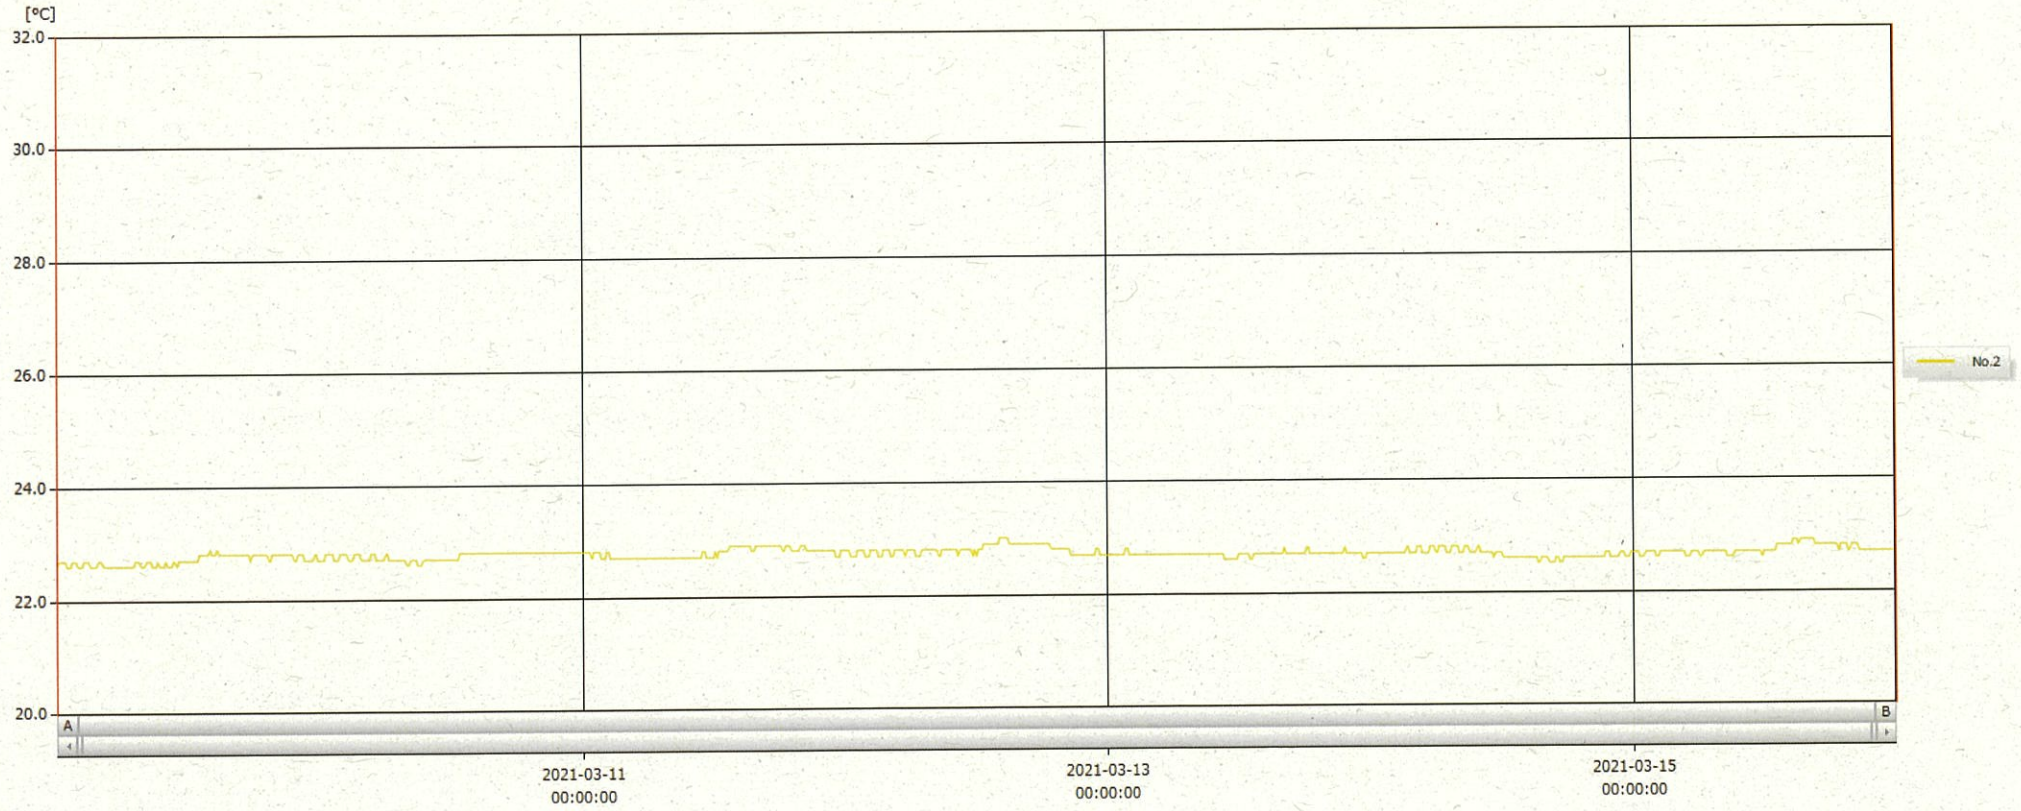

T&D Graph

表示範囲 2021-03-09 00:08:00 - 2021-03-15 23:59:00
 計算範囲 2021-03-09 00:08:00 - 2021-03-15 23:59:00

No.	チャンネル名	記録間隔	データ数	単位	最大値	最小値	平均値
No.2	内服薬 2 Ch.1	10 min.	1008	°C	23.0	22.5	22.7

16 MAR 2021

榎木美幸