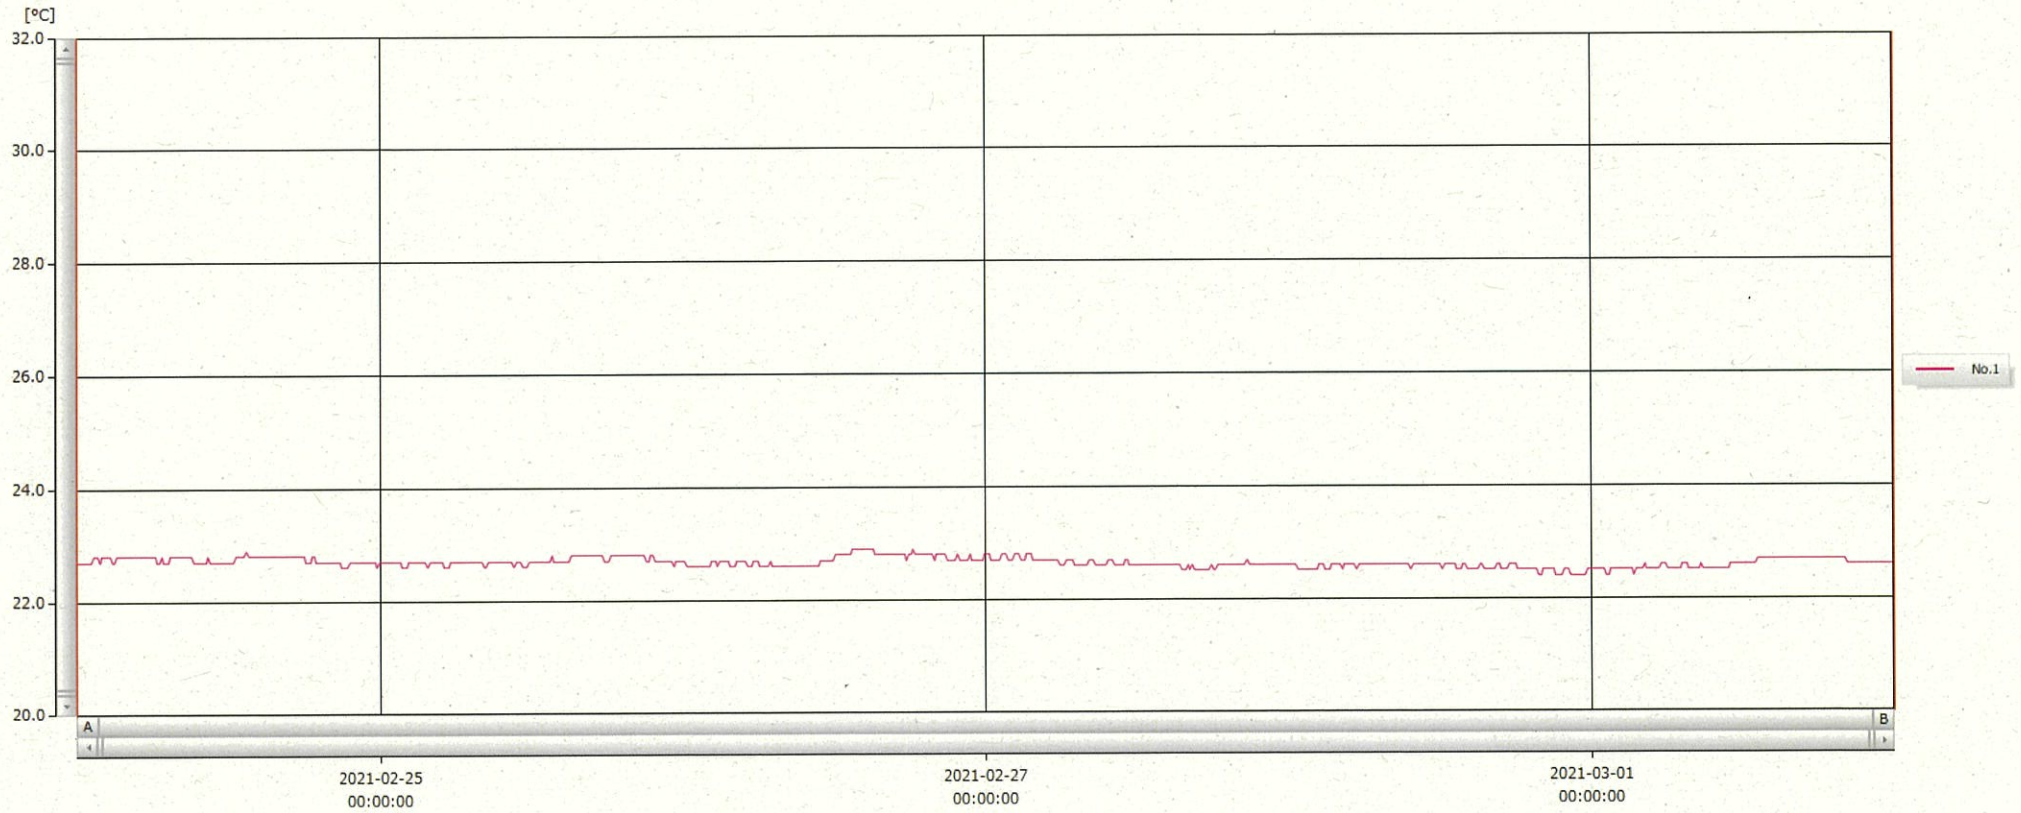

T&D Graph

表示範囲 2021-02-24 00:04:00 - 2021-03-02 00:05:00  
 計算範囲 2021-02-24 00:04:00 - 2021-03-02 00:05:00

No.	チャンネル名	記録間隔	データ数	単位	最大値	最小値	平均値
No.1	ナイフ2 Ch.1	10 min.	865	°C	22.9	22.4	22.7