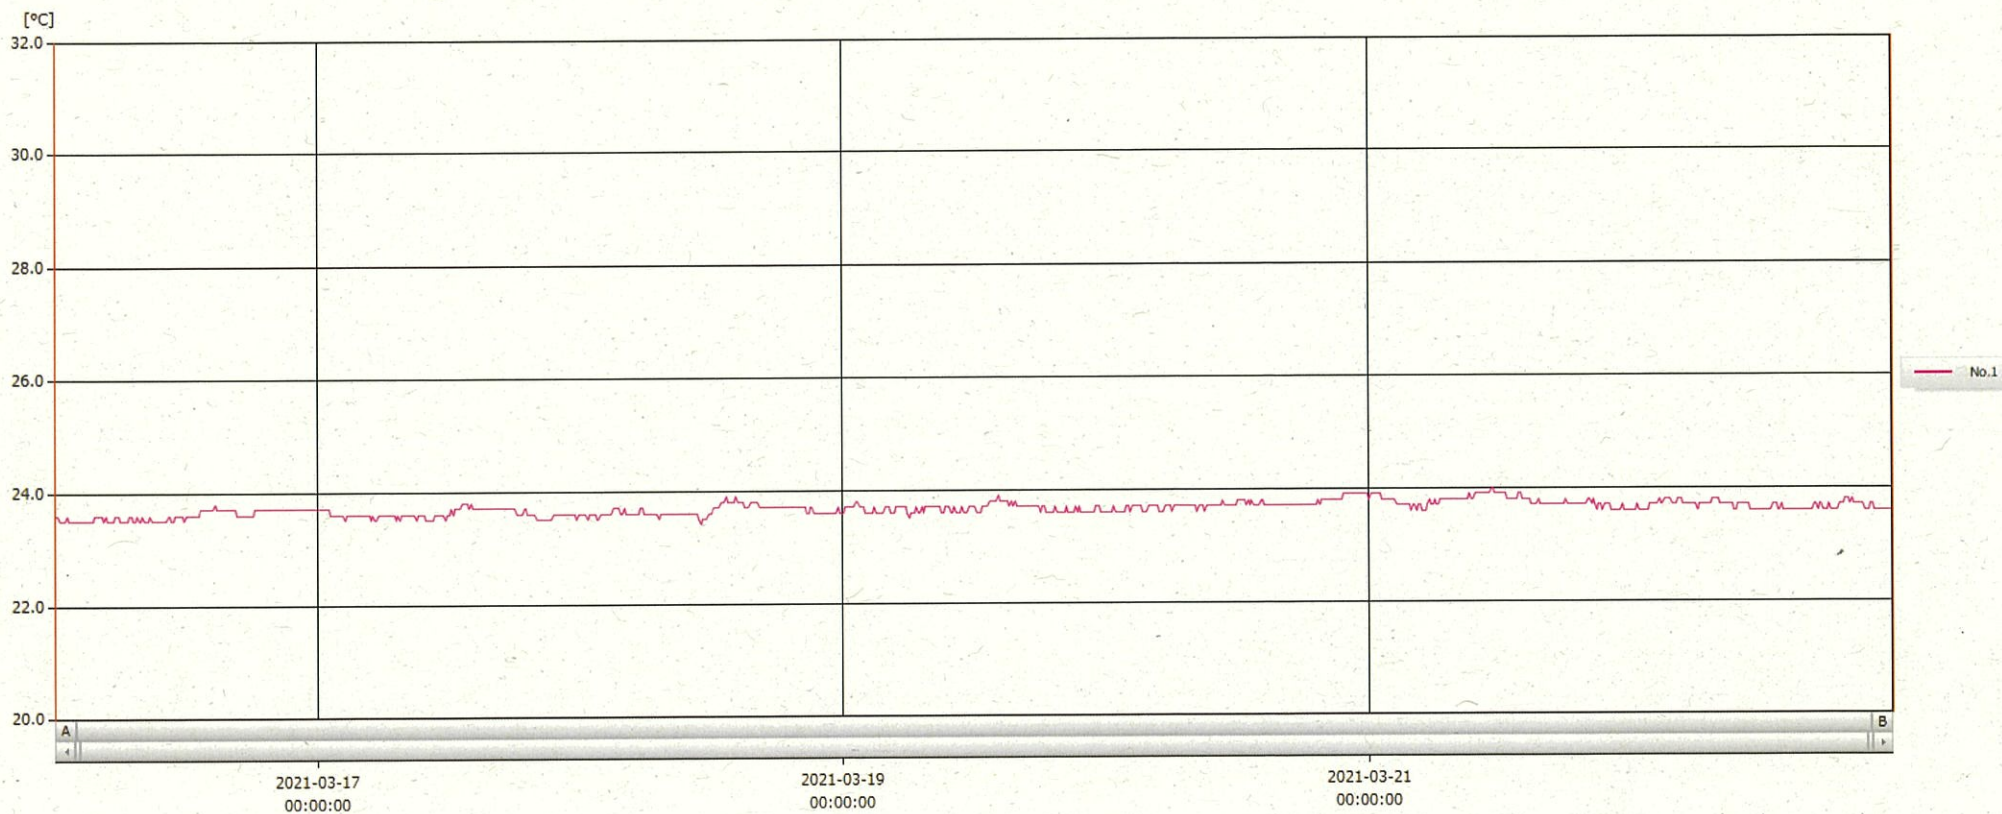

T&D Graph

表示範囲 2021-03-16 00:05:00 - 2021-03-22 23:56:00
 計算範囲 2021-03-16 00:05:00 - 2021-03-22 23:56:00

No.	チャンネル名	記録間隔	データ数	単位	最大値	最小値	平均値
No.1	内服薬 1 Ch.1	10 min.	1008	°C	24.0	23.4	23.7

23 MAR 2021

深木 美幸