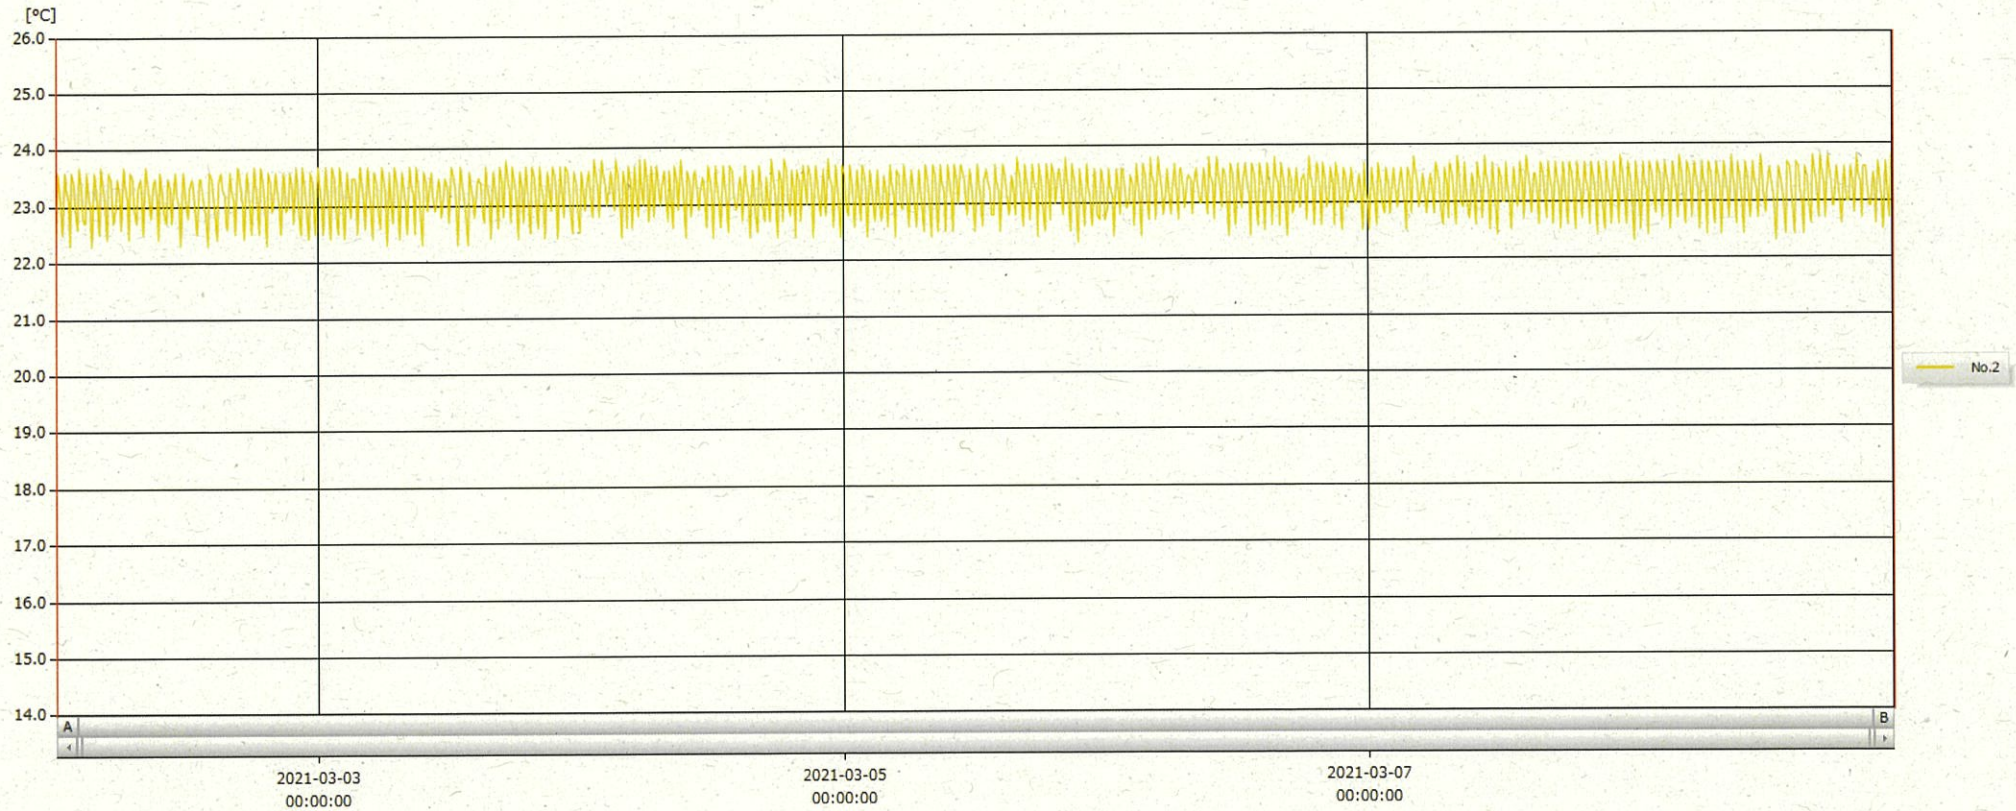

T&D Graph

表示範囲 2021-03-02 00:06:00 - 2021-03-08 23:57:00
 計算範囲 2021-03-02 00:06:00 - 2021-03-08 23:57:00

No.	チャンネル名	記録間隔	データ数	単位	最大値	最小値	平均値
No.2	材口3 Ch.1	10 min.	1008	°C	23.8	22.3	23.2

09 MAR 2021

深木 美章