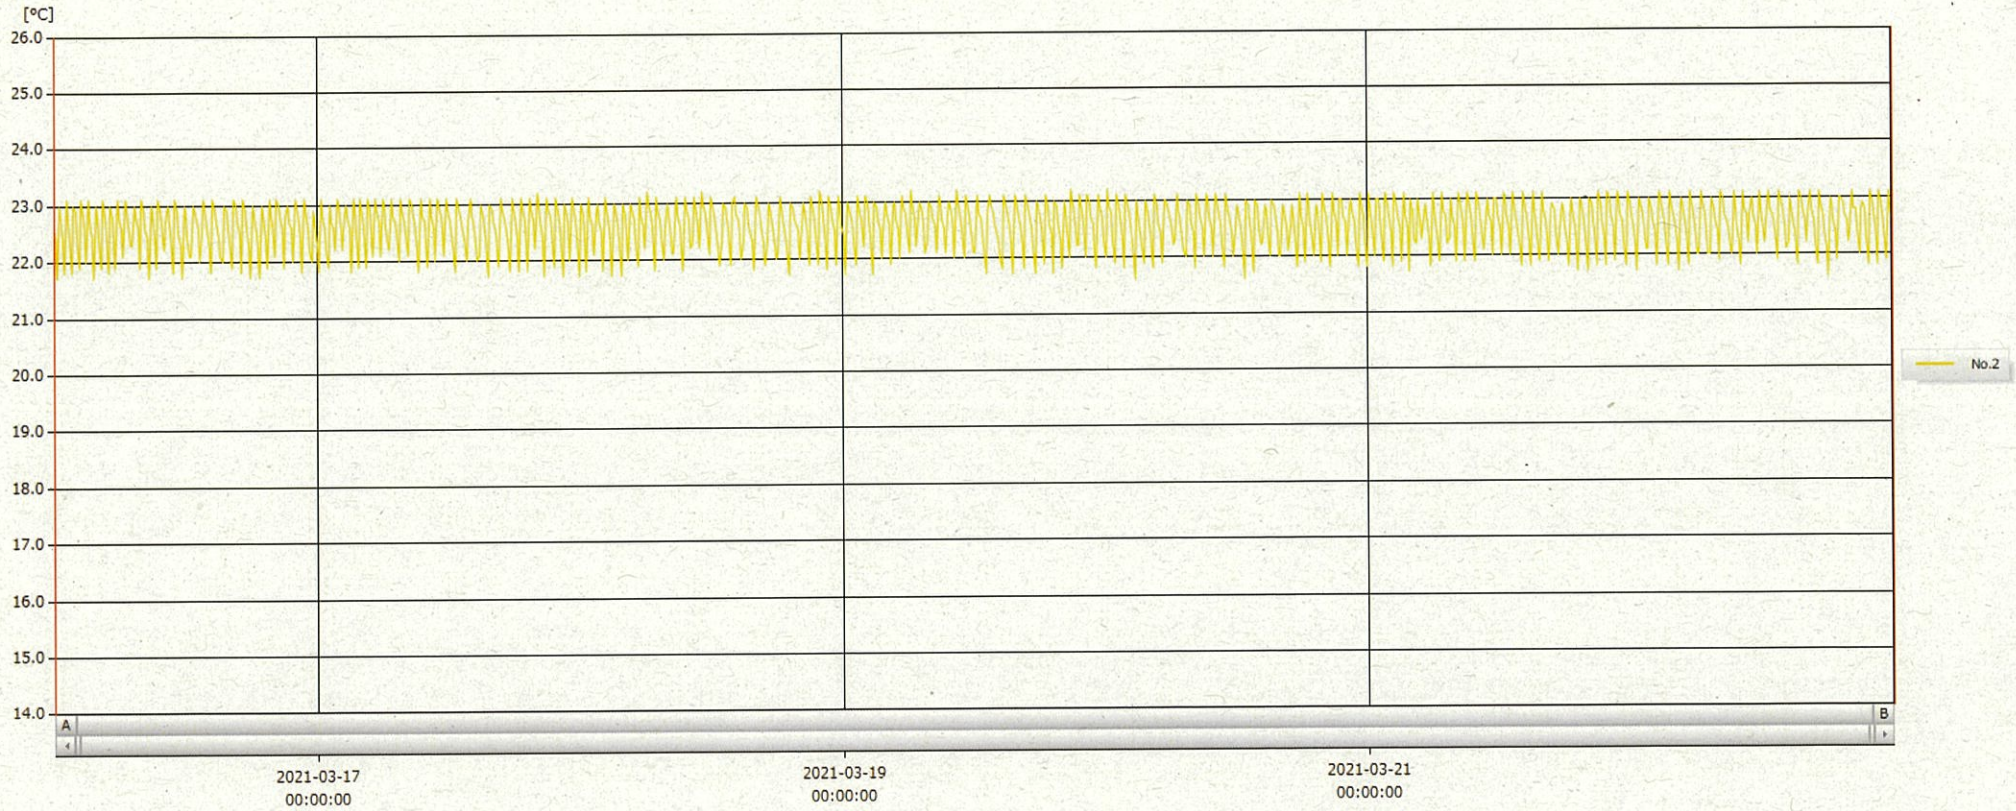

T&D Graph

表示範囲 2021-03-16 00:08:00 - 2021-03-22 23:59:00

計算範囲 2021-03-16 00:08:00 - 2021-03-22 23:59:00

No.	チャンネル名	記録間隔	データ数	単位	最大値	最小値	平均値
No.2	保温庫 2 Ch.1	10 min.	1008	°C	23.2	21.6	22.6

23 MAR 2021

深木 美幸