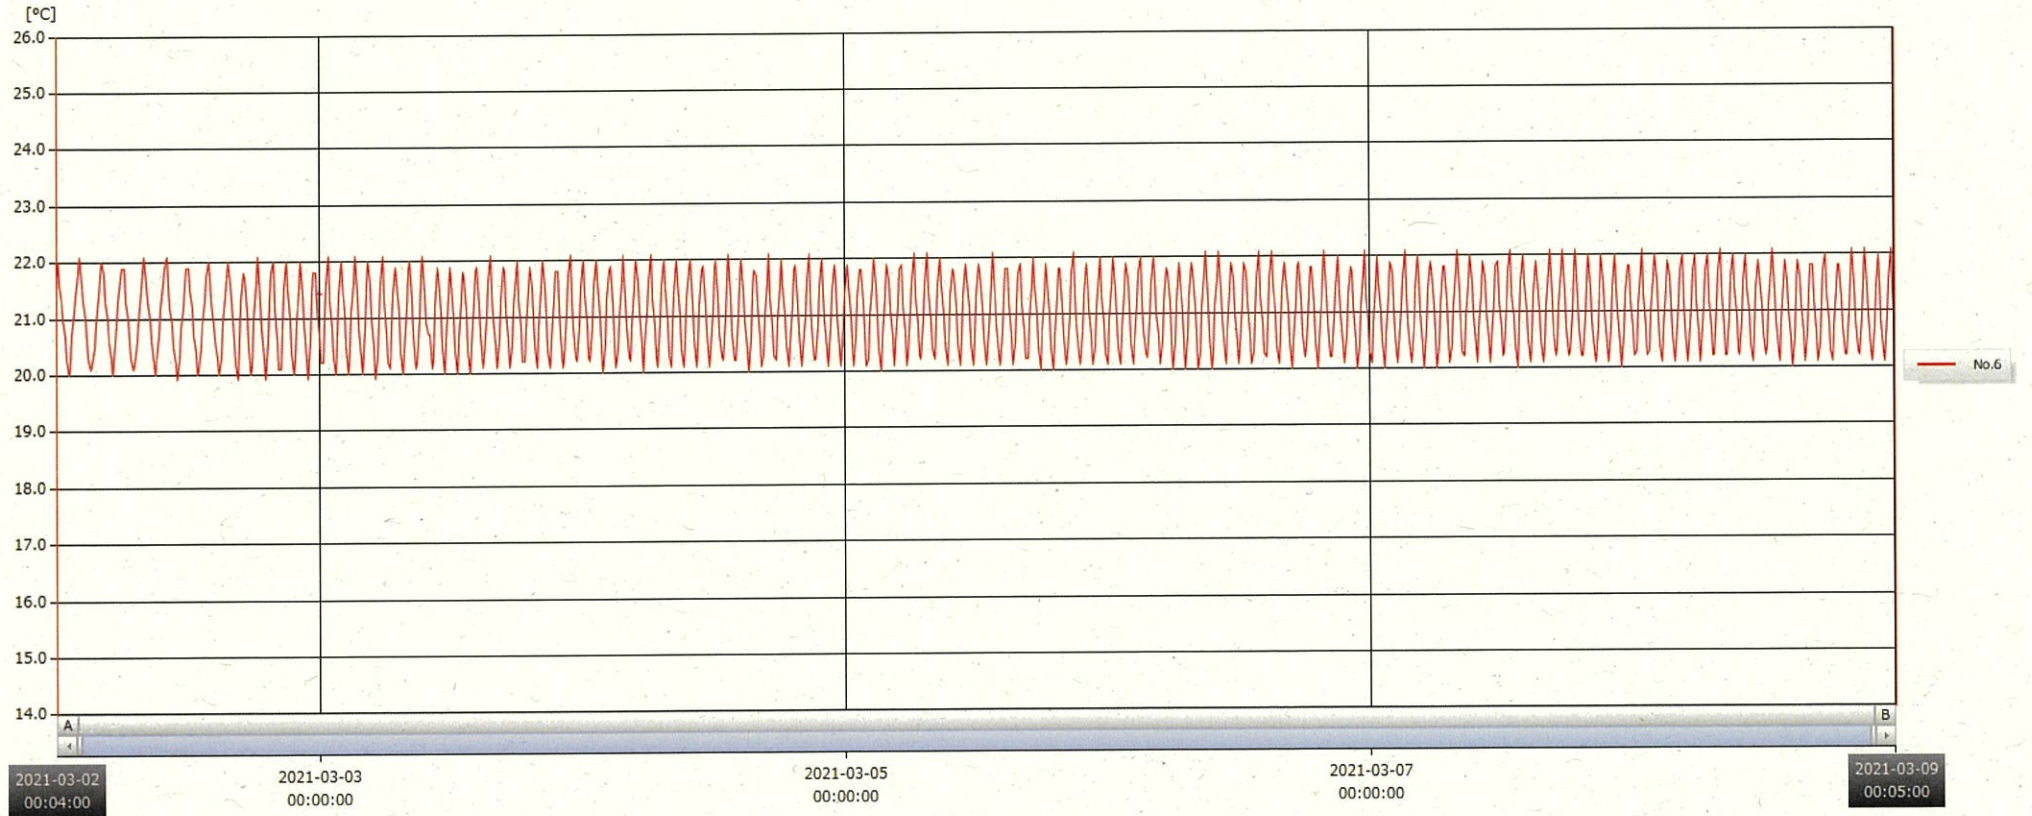

T&D Graph

表示範囲 2021-03-02 00:04:00 - 2021-03-09 00:05:00
 計算範囲 2021-03-02 00:04:00 - 2021-03-09 00:05:00

No.	チャンネル名	記録間隔	データ数	単位	最大値	最小値	平均値
No.6	材口1 Ch.1	10 min.	1009	°C	22.1	19.9	21.0

09 MAR 2021

深木 美幸