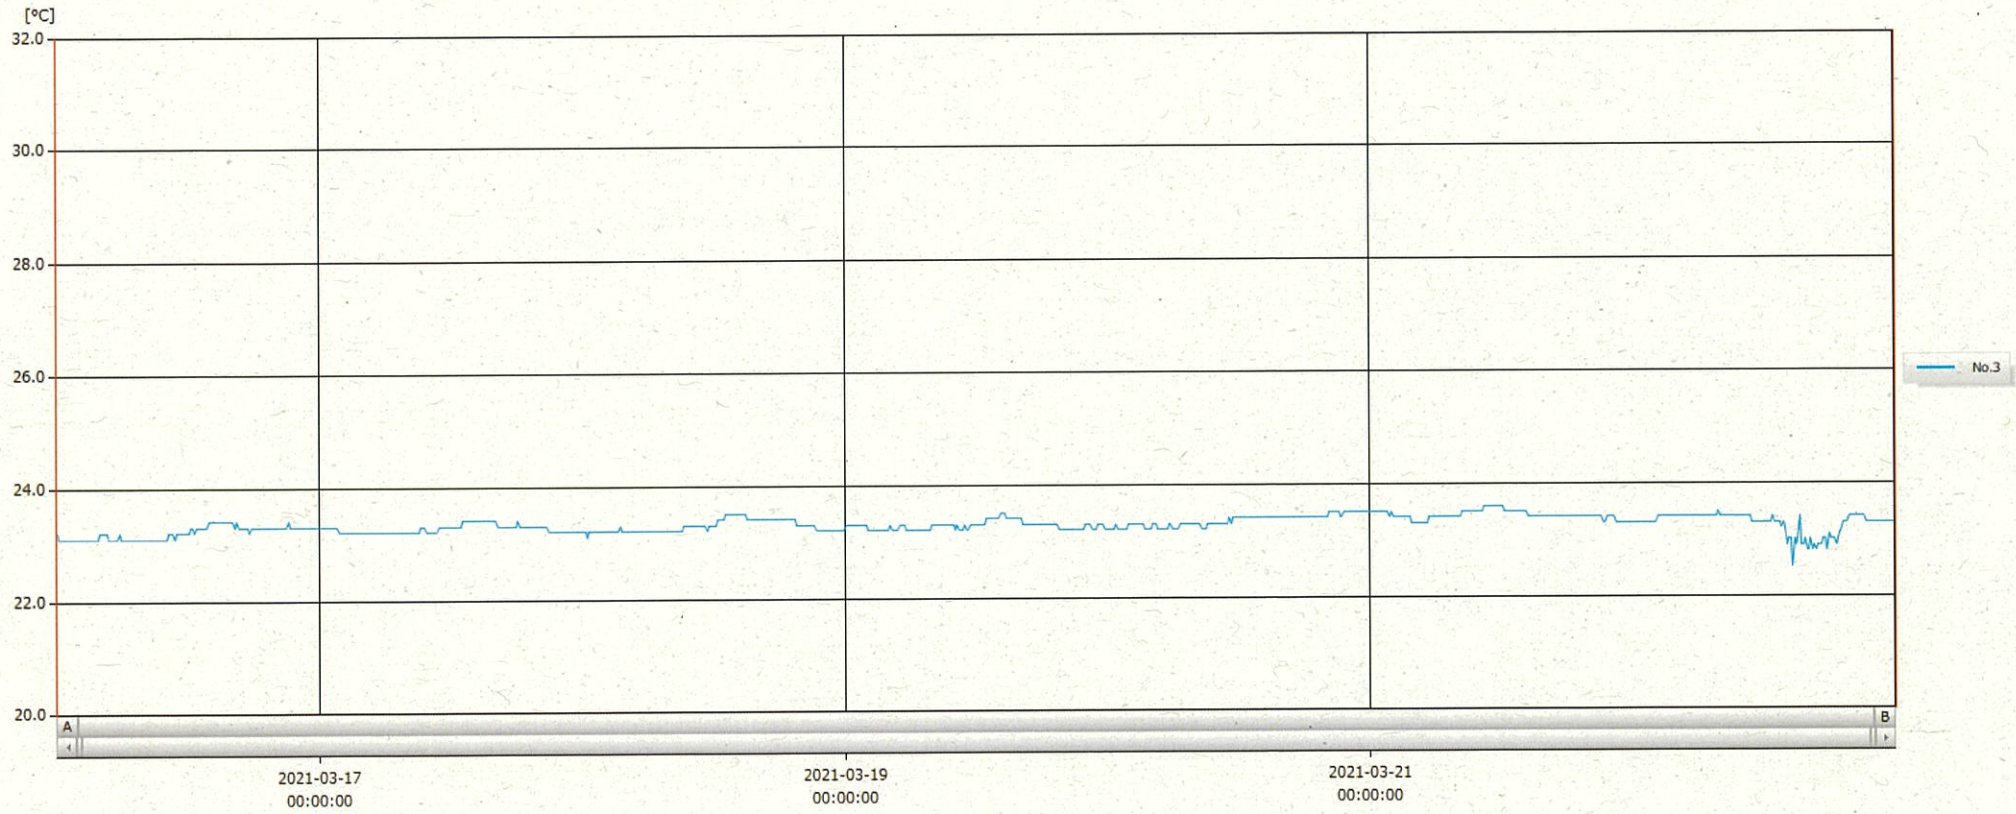

T&D Graph

表示範囲 2021-03-16 00:07:00 - 2021-03-22 23:58:00  
 計算範囲 2021-03-16 00:07:00 - 2021-03-22 23:58:00

No.	チャンネル名	記録間隔	データ数	単位	最大値	最小値	平均値
No.3	注射薬 Ch.1	10 min.	1008	°C	23.6	22.5	23.3

23 MAR 2021

深木 美幸