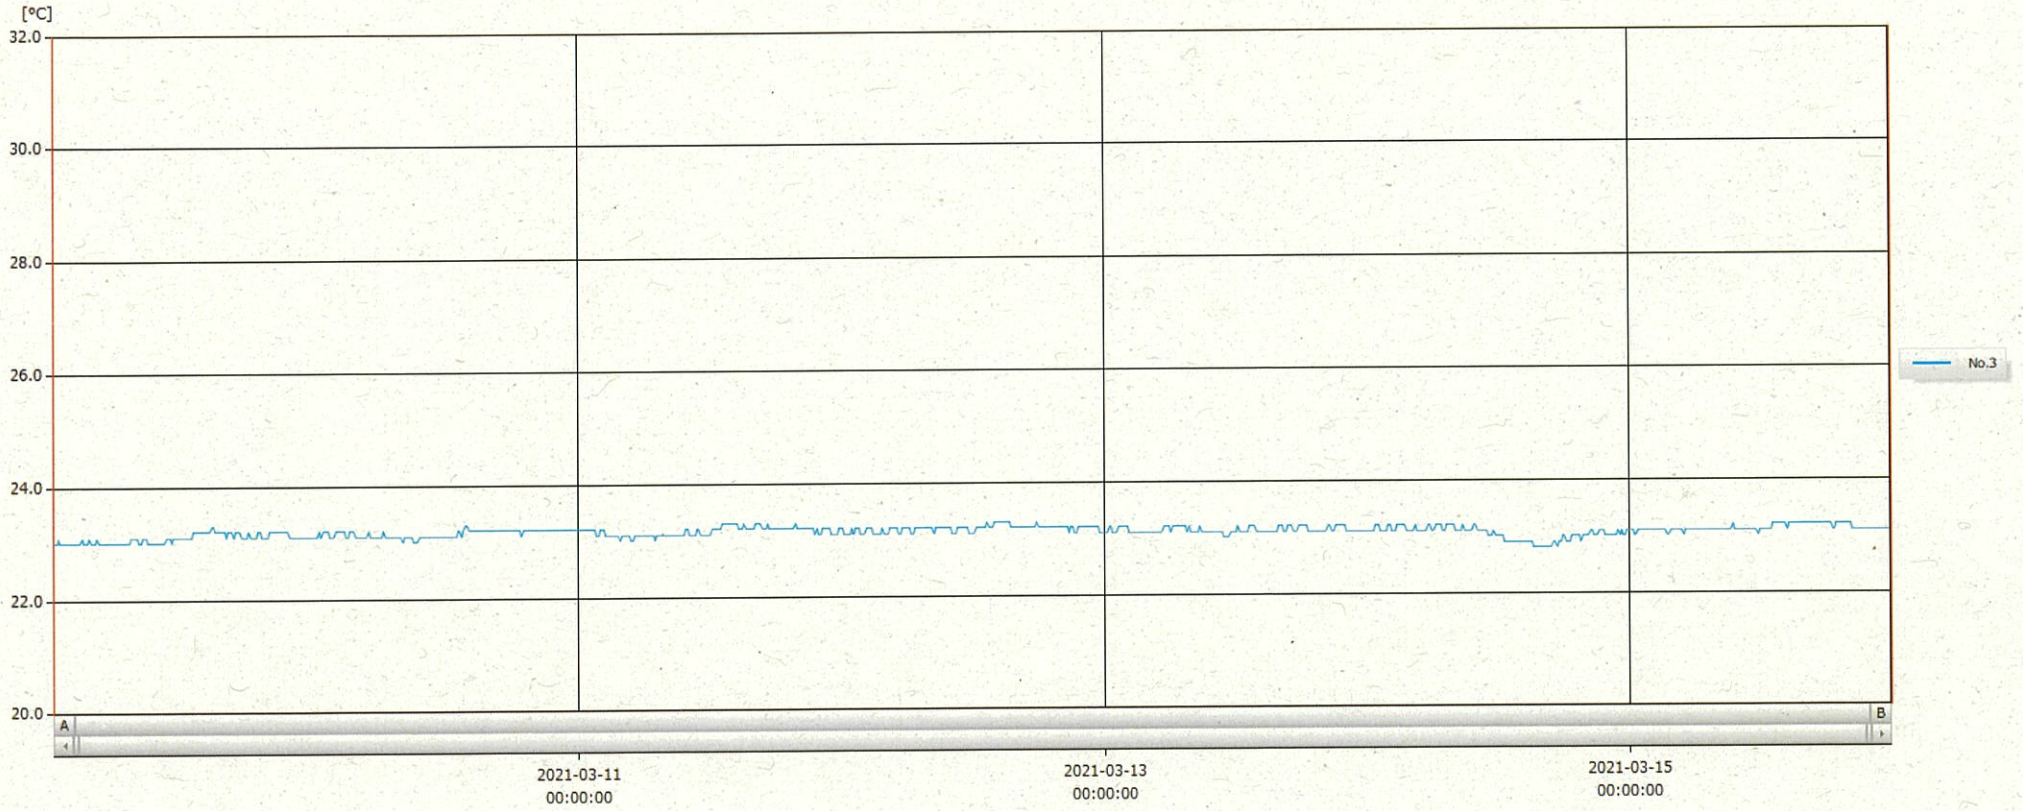

T&D Graph

表示範囲 2021-03-09 00:07:00 - 2021-03-15 23:58:00
 計算範囲 2021-03-09 00:07:00 - 2021-03-15 23:58:00

No.	チャンネル名	記録間隔	データ数	単位	最大値	最小値	平均値
No.3	注射薬 Ch.1	10 min.	1008	°C	23.3	22.8	23.1

16 MAR 2021 深木美幸